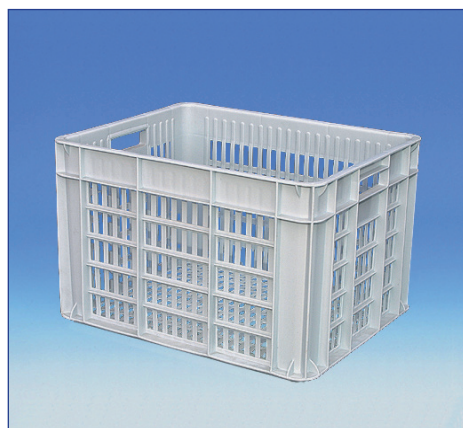

MANU-BAC®

CLASSIC

**GOEDERENBEHANDELING
OPSLAG- EN TRANSPORTSYSTEMEN**

C-543920 - 36 Lit.
 ext. 545 x 390 x 200 mm
 int. 515 x 360 x 185 mm
 gewicht 2,15 kg

C-752 - 25 Lit.
 ext. 620 x 500 x 150 mm
 int. 530 x 425 x 140 mm
 gewicht 1,10 kg

C-543920-A - 36 Lit.
 ext. 545 x 390 x 200 mm
 int. 515 x 360 x 185 mm
 gewicht 2,00 kg

C-614 - 75 Lit.
 ext. 620 x 500 x 360 mm
 int. 530 x 425 x 345 mm
 gewicht 2,45 kg

C-543929 - 52 Lit.
 ext. 545 x 390 x 295 mm
 int. 515 x 360 x 280 mm
 gewicht 2,90 kg

C-11145 - 145 Lit.
 ext. 800 x 600 x 440 mm
 int. 642 x 442 x 402 mm
 gewicht 5,02 kg

C-543929-A - 52 Lit.
 ext. 545 x 390 x 295 mm
 int. 515 x 360 x 280 mm
 gewicht 2,70 kg

zie speciale folder
DOLLY & ROLLERS

C-1047 - 50 Lit.
 ext. 540 x 360 x 290 mm
 int. 510 x 335 x 270 mm
 gewicht 2,00 kg

C-925 - 12 Lit.
 ext. 400 x 350 x 105 mm
 int. 370 x 320 x 95 mm
 gewicht 0,60 kg

C-1047-A - 50 Lit.
 ext. 540 x 360 x 290 mm
 int. 510 x 335 x 270 mm
 gewicht 2,50 kg