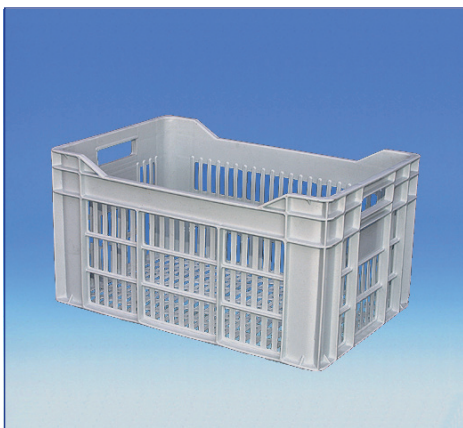

MANU-BAC®

CLASSIC

**GOEDERENBEHANDELING
OPSLAG- EN TRANSPORTSYSTEMEN**

C-543920 - 36 Lit.
 ext. 545 x 390 x 200 mm
 int. 515 x 360 x 185 mm
 gewicht 2,15 kg

C-752 - 25 Lit.
 ext. 620 x 500 x 150 mm
 int. 530 x 425 x 140 mm
 gewicht 1,10 kg

C-543920-A - 36 Lit.
 ext. 545 x 390 x 200 mm
 int. 515 x 360 x 185 mm
 gewicht 2,00 kg

C-614 - 75 Lit.
 ext. 620 x 500 x 360 mm
 int. 530 x 425 x 345 mm
 gewicht 2,45 kg

C-543929 - 52 Lit.
 ext. 545 x 390 x 295 mm
 int. 515 x 360 x 280 mm
 gewicht 2,90 kg

C-11145 - 145 Lit.
 ext. 800 x 600 x 440 mm
 int. 642 x 442 x 402 mm
 gewicht 5,02 kg

C-543929-A - 52 Lit.
 ext. 545 x 390 x 295 mm
 int. 515 x 360 x 280 mm
 gewicht 2,70 kg

zie speciale folder
DOLLY & ROLLERS

C-1047 - 50 Lit.
 ext. 540 x 360 x 290 mm
 int. 510 x 335 x 270 mm
 gewicht 2,00 kg

C-925 - 12 Lit.
 ext. 400 x 350 x 105 mm
 int. 370 x 320 x 95 mm
 gewicht 0,60 kg

C-1047-A - 50 Lit.
 ext. 540 x 360 x 290 mm
 int. 510 x 335 x 270 mm
 gewicht 2,50 kg