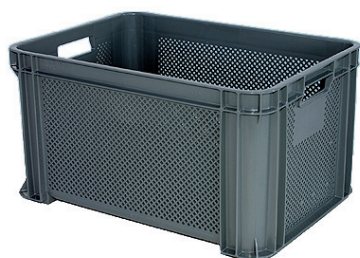

MANU-BAC®

CLASSIC

**GOEDERENBEHANDELING
OPSLAG- EN TRANSPORTSYSTEMEN**

C-543920 - 36 Lit.
 ext. 545 x 390 x 200 mm
 int. 515 x 360 x 185 mm
 gewicht 2,15 kg

C-752 - 25 Lit.
 ext. 620 x 500 x 150 mm
 int. 530 x 425 x 140 mm
 gewicht 1,10 kg

C-543920-A - 36 Lit.
 ext. 545 x 390 x 200 mm
 int. 515 x 360 x 185 mm
 gewicht 2,00 kg

C-614 - 75 Lit.
 ext. 620 x 500 x 360 mm
 int. 530 x 425 x 345 mm
 gewicht 2,45 kg

C-543929 - 52 Lit.
 ext. 545 x 390 x 295 mm
 int. 515 x 360 x 280 mm
 gewicht 2,90 kg

C-11145 - 145 Lit.
 ext. 800 x 600 x 440 mm
 int. 642 x 442 x 402 mm
 gewicht 5,02 kg

C-543929-A - 52 Lit.
 ext. 545 x 390 x 295 mm
 int. 515 x 360 x 280 mm
 gewicht 2,70 kg

zie speciale folder
DOLLY & ROLLERS

C-1047 - 50 Lit.
 ext. 540 x 360 x 290 mm
 int. 510 x 335 x 270 mm
 gewicht 2,00 kg

C-925 - 12 Lit.
 ext. 400 x 350 x 105 mm
 int. 370 x 320 x 95 mm
 gewicht 0,60 kg

C-1047-A - 50 Lit.
 ext. 540 x 360 x 290 mm
 int. 510 x 335 x 270 mm
 gewicht 2,50 kg