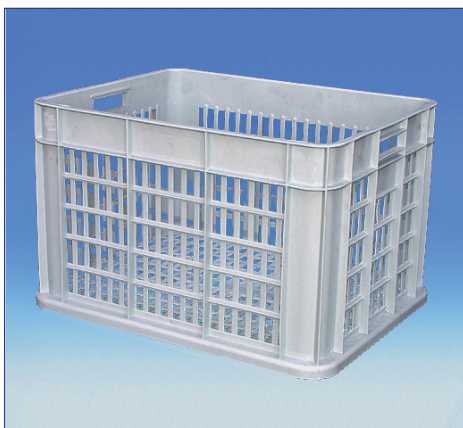

MANU-BAC®

CLASSIC

**GOEDERENBEHANDELING
OPSLAG- EN TRANSPORTSYSTEMEN**

C-543920 - 36 Lit.
 ext. 545 x 390 x 200 mm
 int. 515 x 360 x 185 mm
 gewicht 2,15 kg

C-752 - 25 Lit.
 ext. 620 x 500 x 150 mm
 int. 530 x 425 x 140 mm
 gewicht 1,10 kg

C-11145 - 145 Lit.
 ext. 800 x 600 x 440 mm
 int. 642 x 442 x 402 mm
 gewicht 5,02 kg

C-543929-A - 52 Lit.
 ext. 545 x 390 x 295 mm
 int. 515 x 360 x 280 mm
 gewicht 2,70 kg

zie speciale folder
DOLLY & ROLLERS

C-1047 - 50 Lit.
 ext. 540 x 360 x 290 mm
 int. 510 x 335 x 270 mm
 gewicht 2,00 kg

C-925 - 12 Lit.
 ext. 400 x 350 x 105 mm
 int. 370 x 320 x 95 mm
 gewicht 0,60 kg

C-1047-A - 50 Lit.
 ext. 540 x 360 x 290 mm
 int. 510 x 335 x 270 mm
 gewicht 2,50 kg

C-664 - 50 Lit.
 ext. 500 x 400 x 320 mm
 int. 465 x 365 x 290 mm
 gewicht 2,10 kg

C-753 - 30 Lit.
 ext. 590 x 460 x 158 mm
 int. 555 x 425 x 130 mm
 gewicht 1,77 kg

C-941 - 18 Lit.
 ext. 400 x 350 x 160 mm
 int. 370 x 320 x 145 mm
 gewicht 0,75 kg