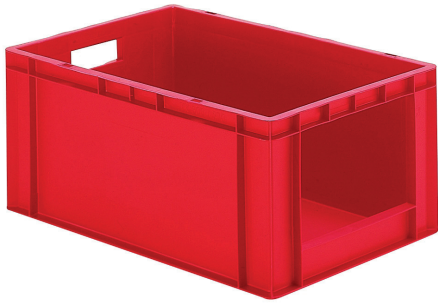

SERIE TK - 600 x 400 mm - Kleuren

Frontale opening

TK 600 / 270-4
ext. 600 x 400 x 270 mm
int. 551 x 352 x 255 mm