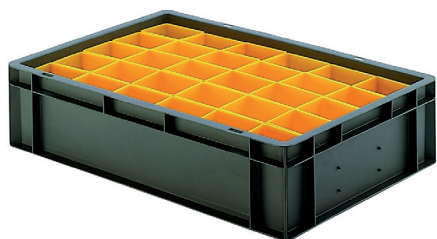

## SERIE TK - 800 x 600 mm - Kleuren

**TK 800 / 210-0**

ext. 800 x 600 x 210 mm  
int. 740 x 545 x 200 mm

**TK 800 / 210-1**

ext. 800 x 600 x 210 mm  
int. 740 x 545 x 200 mm

**Meer Euro-bac 800 x 600 mm op pagina 14-15**

**TK 800 / 320-0**

ext. 800 x 600 x 320 mm  
int. 740 x 545 x 305 mm

**TK 800 / 320-1**

ext. 800 x 600 x 320 mm  
int. 740 x 545 x 305 mm

**TK 600 / 145-B**  
met 30 inzetbakjes **ET-1**  
ext. 600 x 400 x 145 mm  
int. 551 x 352 x 139 mm

**TK 400 / 145-B**  
met 15 inzetbakjes **ET-2**  
ext. 400 x 300 x 145 mm  
int. 363 x 260 x 139 mm

**TK 300 / 145-B**  
met 6 inzetbakjes **ET-2**  
ext. 300 x 200 x 145 mm  
int. 265 x 162 x 139 mm

zie ook pagina 12