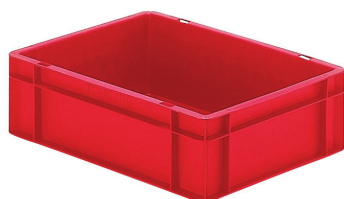

SERIE TK - 400 x 300 mm - Kleuren

TK 400 / 120-0
ext. 400 x 300 x 120 mm
int. 356 x 255 x 110 mm