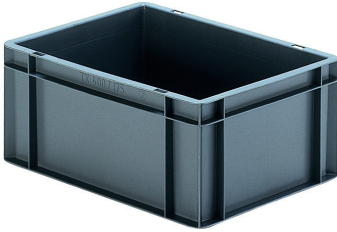

TK 400 / 175-0
ext. 400 x 300 x 175 mm
int. 356 x 255 x 165 mm