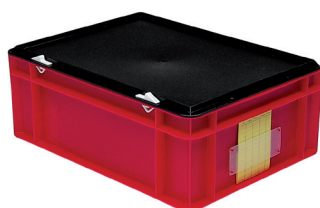

**TK 400 / 145-B**  
met 15 inzetbakjes **ET-2**  
ext. 400 x 300 x 145 mm  
int. 363 x 260 x 139 mm

**TK 300 / 145-B**  
met 6 inzetbakjes **ET-2**  
ext. 300 x 200 x 145 mm  
int. 265 x 162 x 139 mm

zie ook pagina 12

**ET-1** - Inzetbakje  
ext. 94 x 73 x 122 mm  
(5 kleuren)

**ET-2** - Inzetbakje  
ext. 86 x 73 x 120 mm  
(5 kleuren)

**GM**  
Set gesloten handshelpen  
voor alle bakken TK 800,  
TK 600 en TK 400

**TK / KG**  
Scharnierhandgreep  
voor alle bakken  
TK 600 en TK 400