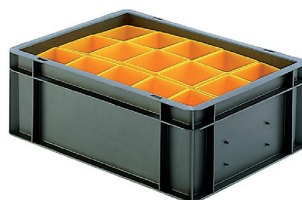

## SERIE TK - 800 x 600 mm - Kleuren

**TK 800 / 210-0**

ext. 800 x 600 x 210 mm  
int. 740 x 545 x 200 mm

**TK 800 / 210-1**

ext. 800 x 600 x 210 mm  
int. 740 x 545 x 200 mm

**Meer Euro-bac 800 x 600 mm op pagina 14-15**

**TK 800 / 320-0**

ext. 800 x 600 x 320 mm  
int. 740 x 545 x 305 mm

**TK 800 / 320-1**

ext. 800 x 600 x 320 mm  
int. 740 x 545 x 305 mm

**TK 600 / 145-B**  
met 30 inzetbakjes **ET-1**  
ext. 600 x 400 x 145 mm  
int. 551 x 352 x 139 mm

**TK 400 / 145-B**  
met 15 inzetbakjes **ET-2**  
ext. 400 x 300 x 145 mm  
int. 363 x 260 x 139 mm

**TK 300 / 145-B**  
met 6 inzetbakjes **ET-2**  
ext. 300 x 200 x 145 mm  
int. 265 x 162 x 139 mm

zie ook pagina 12