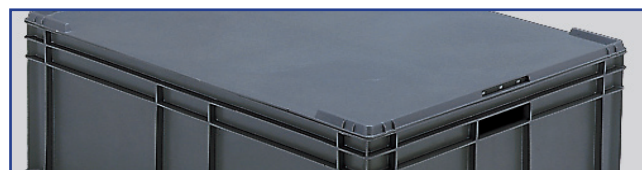

A 61087

Gewicht: 1860 gr. - kleur grijs
Invallend deksel voor bakken 800 x 600 mm
ext. 800 x 600 x 33 mm