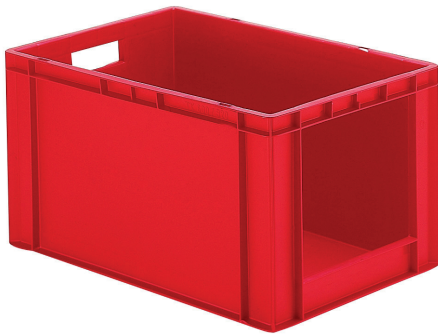

TK 600 / 320-4
ext. 600 x 400 x 320 mm
int. 551 x 352 x 305 mm