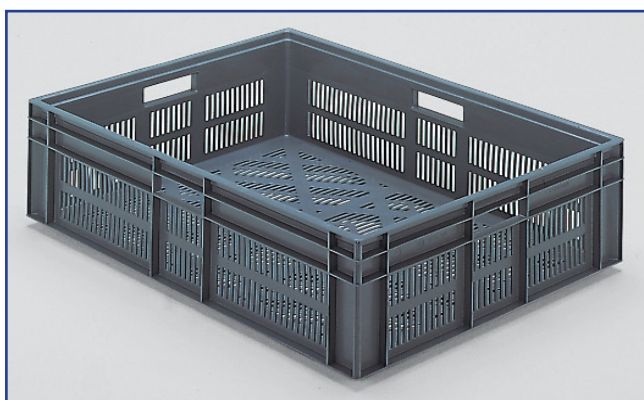

800 x 600 mm

A 21090

87 Lit. Gewicht: 3850 gr. - kleur grijs
Bodem en zijwanden dicht, open handgrepen
ext. 800 x 600 x 235 mm
int. 755 x 555 x 205 mm

A 21092

87 Lit. Gewicht: 3490 gr. - kleur grijs
Bodem dicht, zijwanden geperfd. - open handgrepen
ext. 800 x 600 x 235 mm
int. 755 x 555 x 205 mm

A 21091

87 Lit. Gewicht: 3330 gr. - kleur grijs
Bodem en zijwanden geperforeerd, open handgrepen
ext. 800 x 600 x 235 mm
int. 755 x 555 x 205 mm