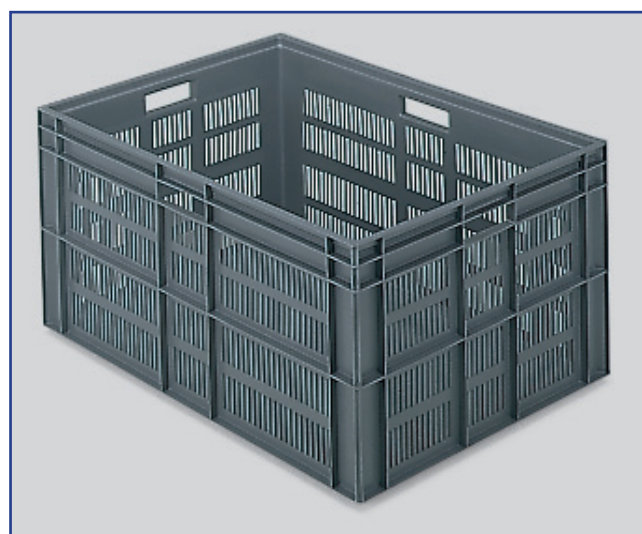

**A 21135**

125 Lit. Gewicht: 4680 gr. - kleur grijs  
 Bodem en zijwanden dicht, open handgrepen  
 ext. 800 x 600 x 319 mm  
 int. 755 x 555 x 295 mm

**A 21136**

125 Lit. Gewicht: 4060 gr. - kleur grijs  
 Bodem dicht, zijwanden geperfd. - open handgrepen  
 ext. 800 x 600 x 319 mm  
 int. 755 x 555 x 295 mm

**A 21162**

162 Lit. Gewicht: 5630 gr. - kleur grijs  
 Bodem en zijwanden dicht, open handgrepen  
 ext. 800 x 600 x 412 mm  
 int. 755 x 555 x 382 mm

**A 21164**

162 Lit. Gewicht: 4990 gr. - kleur grijs  
 Bodem dicht, zijwanden geperfd. - open handgrepen  
 ext. 800 x 600 x 412 mm  
 int. 755 x 555 x 382 mm