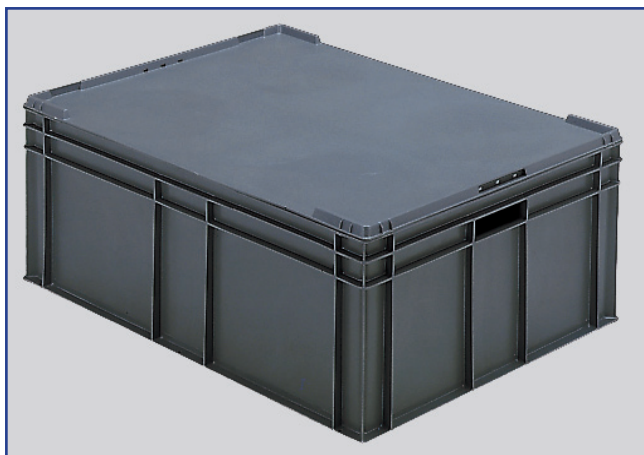

A 21135

125 Lit. Gewicht: 4680 gr. - kleur grijs
Bodem en zijwanden dicht, open handgrepen
ext. 800 x 600 x 319 mm
int. 755 x 555 x 295 mm