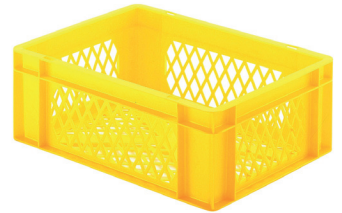

TK 400 / 145-2
ext. 400 x 300 x 145 mm
int. 356 x 255 x 133 mm