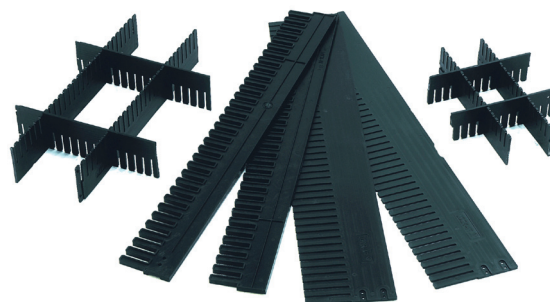

**TK 400 / 145-B**  
met 15 inzetbakjes **ET-2**  
ext. 400 x 300 x 145 mm  
int. 363 x 260 x 139 mm

**TK 300 / 145-B**  
met 6 inzetbakjes **ET-2**  
ext. 300 x 200 x 145 mm  
int. 265 x 162 x 139 mm

zie ook pagina 12

**ET-1** - Inzetbakje  
ext. 94 x 73 x 122 mm  
(5 kleuren)

**ET-2** - Inzetbakje  
ext. 86 x 73 x 120 mm  
(5 kleuren)

**GM**  
Set gesloten handshelpen  
voor alle bakken TK 800,  
TK 600 en TK 400

**TK / KG**  
Scharnierhandgreep  
voor alle bakken  
TK 600 en TK 400