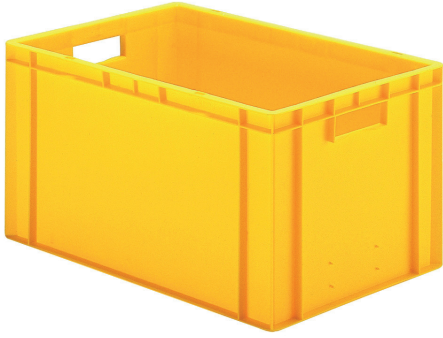

SERIE TK - 600 x 400 mm - Kleuren

TK 600 / 320-0

ext. 600 x 400 x 320 mm
int. 551 x 352 x 305 mm