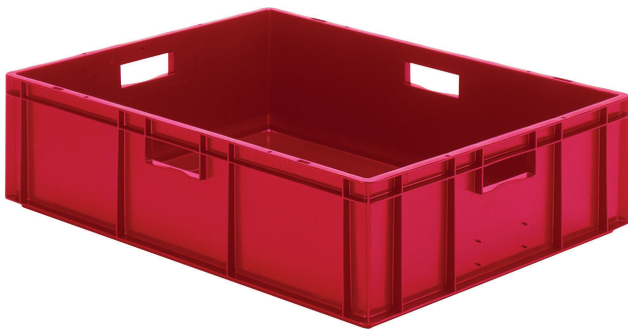

## SERIE TK - 600 x 400 mm - Kleuren

**TK 600 / 320-0**

ext. 600 x 400 x 320 mm  
int. 551 x 352 x 305 mm

**TK 600 / 320-1**

ext. 600 x 400 x 320 mm  
int. 551 x 352 x 305 mm

**TK 600 / 320-2**

ext. 600 x 400 x 320 mm  
int. 551 x 352 x 305 mm

## SERIE TK - 800 x 600 mm - Kleuren

**TK 800 / 210-0**

ext. 800 x 600 x 210 mm  
int. 740 x 545 x 200 mm

**TK 800 / 210-1**

ext. 800 x 600 x 210 mm  
int. 740 x 545 x 200 mm

**Meer Euro-bac 800 x 600 mm op pagina 14-15**

**TK 800 / 320-0**

ext. 800 x 600 x 320 mm  
int. 740 x 545 x 305 mm

**TK 800 / 320-1**

ext. 800 x 600 x 320 mm  
int. 740 x 545 x 305 mm

**TK 600 / 145-B**  
met 30 inzetbakjes **ET-1**  
ext. 600 x 400 x 145 mm  
int. 551 x 352 x 139 mm