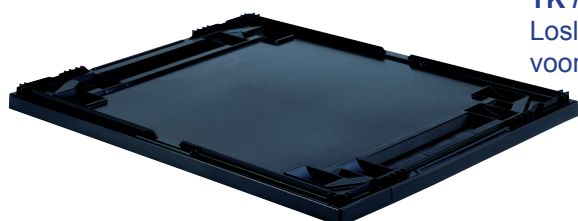

TK / D 800
Losliggend zwart deksel
voor alle bakken TK 800