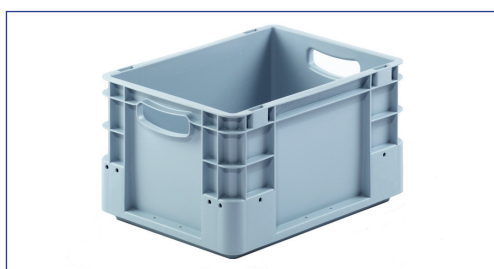

MANU-BAC[®]

EURO - BOX

GOEDERENBEHANDELING
OPSLAG- EN TRANSPORTSYSTEMEN

BAKKEN VOOR ZWARE BEHANDELING

Ref. B-3212

ext. 300 x 200 x 120 mm
int. 267 x 167 x 110 mm
inhoud: 5 lit.
gewicht: 500 gr

Ref. B-4312

ext. 400 x 300 x 120 mm
int. 367 x 267 x 110 mm
inhoud: 10 lit.
gewicht: 900 gr

Ref. B-4318

ext. 400 x 300 x 180 mm
int. 367 x 267 x 170 mm
inhoud: 15 lit.
gewicht: 1.150 gr

Ref. B-4322

ext. 400 x 300 x 220 mm
int. 367 x 267 x 210 mm
inhoud: 20 lit.
gewicht: 1.300 gr

Ref. B-6412

ext. 600 x 400 x 120 mm
int. 567 x 367 x 110 mm
inhoud: 20 lit.
gewicht: 1.500 gr

Ref. B-6418

ext. 600 x 400 x 180 mm
int. 567 x 367 x 170 mm
inhoud: 30 lit.
gewicht: 1.850 gr

Ref. B-6422

ext. 600 x 400 x 220 mm
int. 567 x 367 x 210 mm
inhoud: 40 lit.
gewicht: 2.050 gr

BAKKEN VOOR ZWARE BEHANDELING

Ref. B-6432

ext. 600 x 400 x 320 mm
int. 567 x 367 x 310 mm
inhoud: 60 lit.
gewicht: 2.700 gr

Ref. B-6442

ext. 600 x 400 x 420 mm
int. 567 x 367 x 410 mm
inhoud: 80 lit.
gewicht: 3.200 gr

Ref. B-8622

ext. 800 x 600 x 220 mm
int. 752 x 552 x 210 mm
inhoud: 90 lit.
gewicht: 4.550 gr