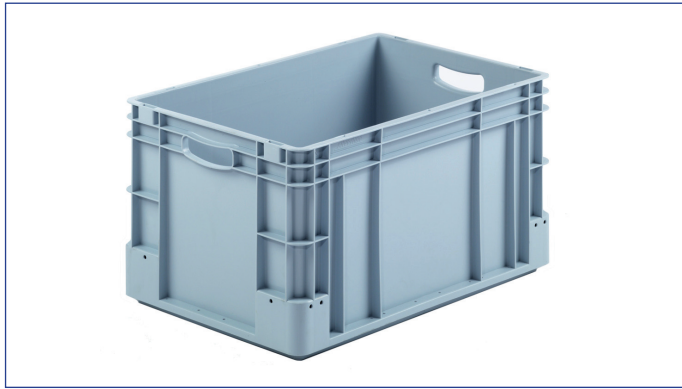

MANU-BAC[®]

EURO - BOX

GOEDERENBEHANDELING
OPSLAG- EN TRANSPORTSYSTEMEN

BAKKEN VOOR ZWARE BEHANDELING

Ref. B-3212

ext. 300 x 200 x 120 mm
int. 267 x 167 x 110 mm
inhoud: 5 lit.
gewicht: 500 gr

Ref. B-4312

ext. 400 x 300 x 120 mm
int. 367 x 267 x 110 mm
inhoud: 10 lit.
gewicht: 900 gr

Ref. B-4318

ext. 400 x 300 x 180 mm
int. 367 x 267 x 170 mm
inhoud: 15 lit.
gewicht: 1.150 gr

Ref. B-4322

ext. 400 x 300 x 220 mm
int. 367 x 267 x 210 mm
inhoud: 20 lit.
gewicht: 1.300 gr

Ref. B-6412

ext. 600 x 400 x 120 mm
int. 567 x 367 x 110 mm
inhoud: 20 lit.
gewicht: 1.500 gr

Ref. B-6418

ext. 600 x 400 x 180 mm
int. 567 x 367 x 170 mm
inhoud: 30 lit.
gewicht: 1.850 gr

Ref. B-6422

ext. 600 x 400 x 220 mm
int. 567 x 367 x 210 mm
inhoud: 40 lit.
gewicht: 2.050 gr

BAKKEN VOOR ZWARE BEHANDELING

Ref. B-6432

ext. 600 x 400 x 320 mm
int. 567 x 367 x 310 mm
inhoud: 60 lit.
gewicht: 2.700 gr

Ref. B-6442

ext. 600 x 400 x 420 mm
int. 567 x 367 x 410 mm
inhoud: 80 lit.
gewicht: 3.200 gr

Ref. B-8622

ext. 800 x 600 x 220 mm
int. 752 x 552 x 210 mm
inhoud: 90 lit.
gewicht: 4.550 gr