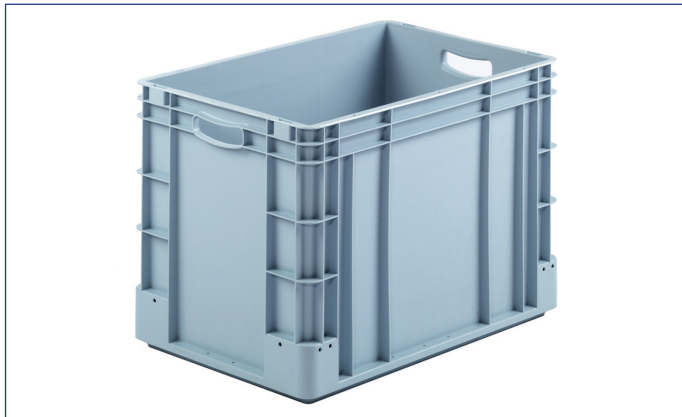

Ref. B-4318

ext. 400 x 300 x 180 mm
int. 367 x 267 x 170 mm
inhoud: 15 lit.
gewicht: 1.150 gr

Ref. B-4322

ext. 400 x 300 x 220 mm
int. 367 x 267 x 210 mm
inhoud: 20 lit.
gewicht: 1.300 gr

Ref. B-6412

ext. 600 x 400 x 120 mm
int. 567 x 367 x 110 mm
inhoud: 20 lit.
gewicht: 1.500 gr

Ref. B-6418

ext. 600 x 400 x 180 mm
int. 567 x 367 x 170 mm
inhoud: 30 lit.
gewicht: 1.850 gr

Ref. B-6422

ext. 600 x 400 x 220 mm
int. 567 x 367 x 210 mm
inhoud: 40 lit.
gewicht: 2.050 gr

BAKKEN VOOR ZWARE BEHANDELING

Ref. B-6432

ext. 600 x 400 x 320 mm
int. 567 x 367 x 310 mm
inhoud: 60 lit.
gewicht: 2.700 gr

Ref. B-6442

ext. 600 x 400 x 420 mm
int. 567 x 367 x 410 mm
inhoud: 80 lit.
gewicht: 3.200 gr

Ref. B-8622

ext. 800 x 600 x 220 mm
int. 752 x 552 x 210 mm
inhoud: 90 lit.
gewicht: 4.550 gr

Ref. B-8632

ext. 800 x 600 x 320 mm
int. 752 x 552 x 310 mm
inhoud: 130 lit.
gewicht: 5.750 gr

scharnierend
deksel

Ref. DBS-400

400 x 300 mm

Ref. DBS-600

600 x 400 mm

opleg
deksel