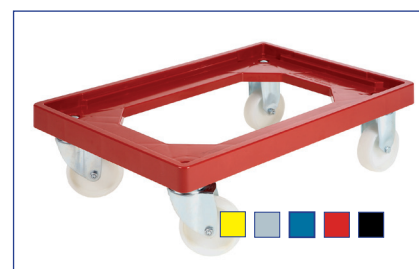

MAG 1199
600 x 400 x 320 mm

MAG 1200
Deksel voor dito

MAG 3163
800 x 600 x 220 mm

MAG 3160
800 x 600 x 320 mm

zie onze folder
DOLLY - ROLLERS