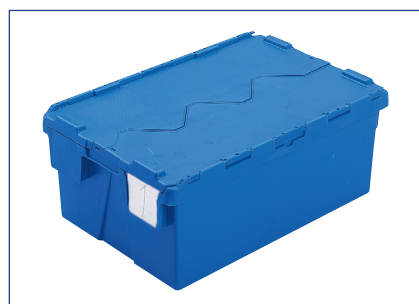

MANU-BAC®

EURO - SECUR

GOEDERENBEHANDELING
OPSLAG- EN TRANSPORTSYSTEMEN

DEKSELKISTEN

400 x 300 mm

AT432204 - 18 Lit.
ext. 400 x 300 x 222 mm
int. 338 x 254 x 197 mm
gewicht 1,80 kg

AT432604 - 22 Lit.
ext. 400 x 300 x 264 mm
int. 334 x 254 x 239 mm
gewicht 1,90 kg

AT433104 - 25 Lit.
ext. 400 x 300 x 306 mm
int. 329 x 250 x 282 mm
gewicht 2,10 kg

600 x 400 mm

AT642604 - 48 Lit.
ext. 600 x 400 x 264 mm
int. 530 x 353 x 240 mm
gewicht 3,00 kg

AT643104 - 54 Lit.
ext. 600 x 400 x 306 mm
int. 514 x 350 x 281 mm
gewicht 3,20 kg

AT643604 - 65 Lit.
ext. 600 x 400 x 365 mm
int. 508 x 346 x 340 mm
gewicht 3,50 kg

AT644004 - 70 Lit.
ext. 600 x 400 x 400 mm
int. 521 x 343 x 375 mm
gewicht 3,70 kg

710 x 470 mm

AT704604 - 75 Lit.
ext. 714 x 465 x 356 mm
int. 598 x 375 x 307 mm
gewicht 4,60 kg