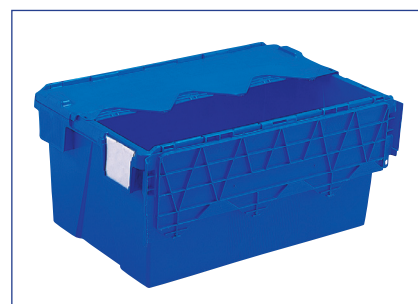

MANU-BAC®

EURO - SECUR

GOEDERENBEHANDELING
OPSLAG- EN TRANSPORTSYSTEMEN

DEKSELKISTEN

400 x 300 mm

AT432204 - 18 Lit.
ext. 400 x 300 x 222 mm
int. 338 x 254 x 197 mm
gewicht 1,80 kg

AT432604 - 22 Lit.
ext. 400 x 300 x 264 mm
int. 334 x 254 x 239 mm
gewicht 1,90 kg

AT433104 - 25 Lit.
ext. 400 x 300 x 306 mm
int. 329 x 250 x 282 mm
gewicht 2,10 kg

600 x 400 mm

AT642604 - 48 Lit.
ext. 600 x 400 x 264 mm
int. 530 x 353 x 240 mm
gewicht 3,00 kg

AT643104 - 54 Lit.
ext. 600 x 400 x 306 mm
int. 514 x 350 x 281 mm
gewicht 3,20 kg

AT643604 - 65 Lit.
ext. 600 x 400 x 365 mm
int. 508 x 346 x 340 mm
gewicht 3,50 kg

AT644004 - 70 Lit.
ext. 600 x 400 x 400 mm
int. 521 x 343 x 375 mm
gewicht 3,70 kg

710 x 470 mm

AT704604 - 75 Lit.
ext. 714 x 465 x 356 mm
int. 598 x 375 x 307 mm
gewicht 4,60 kg