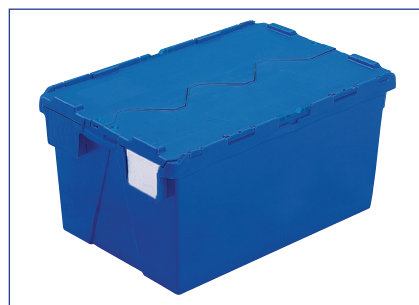

MANU-BAC®

EURO - SECUR

GOEDERENBEHANDELING
OPSLAG- EN TRANSPORTSYSTEMEN

DEKSELKISTEN

400 x 300 mm

AT432204 - 18 Lit.
ext. 400 x 300 x 222 mm
int. 338 x 254 x 197 mm
gewicht 1,80 kg

AT432604 - 22 Lit.
ext. 400 x 300 x 264 mm
int. 334 x 254 x 239 mm
gewicht 1,90 kg

AT433104 - 25 Lit.
ext. 400 x 300 x 306 mm
int. 329 x 250 x 282 mm
gewicht 2,10 kg

600 x 400 mm

AT642604 - 48 Lit.
ext. 600 x 400 x 264 mm
int. 530 x 353 x 240 mm
gewicht 3,00 kg

AT643104 - 54 Lit.
ext. 600 x 400 x 306 mm
int. 514 x 350 x 281 mm
gewicht 3,20 kg

AT643604 - 65 Lit.
ext. 600 x 400 x 365 mm
int. 508 x 346 x 340 mm
gewicht 3,50 kg

AT644004 - 70 Lit.
ext. 600 x 400 x 400 mm
int. 521 x 343 x 375 mm
gewicht 3,70 kg

710 x 470 mm

AT704604 - 75 Lit.
ext. 714 x 465 x 356 mm
int. 598 x 375 x 307 mm
gewicht 4,60 kg