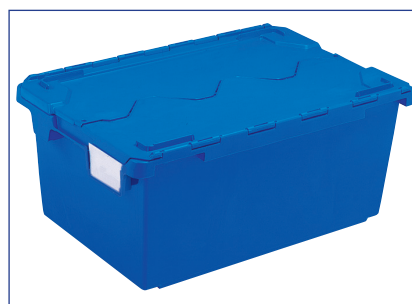

MANU-BAC®

EURO - SECUR

GOEDERENBEHANDELING
OPSLAG- EN TRANSPORTSYSTEMEN

DEKSELKISTEN

400 x 300 mm

AT432204 - 18 Lit.
ext. 400 x 300 x 222 mm
int. 338 x 254 x 197 mm
gewicht 1,80 kg

AT432604 - 22 Lit.
ext. 400 x 300 x 264 mm
int. 334 x 254 x 239 mm
gewicht 1,90 kg

AT433104 - 25 Lit.
ext. 400 x 300 x 306 mm
int. 329 x 250 x 282 mm
gewicht 2,10 kg

600 x 400 mm

AT642604 - 48 Lit.
ext. 600 x 400 x 264 mm
int. 530 x 353 x 240 mm
gewicht 3,00 kg

AT643104 - 54 Lit.
ext. 600 x 400 x 306 mm
int. 514 x 350 x 281 mm
gewicht 3,20 kg

AT643604 - 65 Lit.
ext. 600 x 400 x 365 mm
int. 508 x 346 x 340 mm
gewicht 3,50 kg

AT644004 - 70 Lit.
ext. 600 x 400 x 400 mm
int. 521 x 343 x 375 mm
gewicht 3,70 kg

710 x 470 mm

AT704604 - 75 Lit.
ext. 714 x 465 x 356 mm
int. 598 x 375 x 307 mm
gewicht 4,60 kg