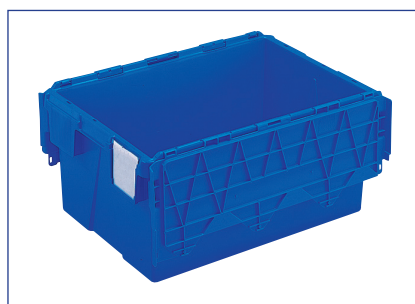

MANU-BAC®

EURO - SECUR

GOEDERENBEHANDELING
OPSLAG- EN TRANSPORTSYSTEMEN

DEKSELKISTEN

400 x 300 mm

AT432204 - 18 Lit.
ext. 400 x 300 x 222 mm
int. 338 x 254 x 197 mm
gewicht 1,80 kg

AT432604 - 22 Lit.
ext. 400 x 300 x 264 mm
int. 334 x 254 x 239 mm
gewicht 1,90 kg

AT433104 - 25 Lit.
ext. 400 x 300 x 306 mm
int. 329 x 250 x 282 mm
gewicht 2,10 kg

600 x 400 mm

AT642604 - 48 Lit.
ext. 600 x 400 x 264 mm
int. 530 x 353 x 240 mm
gewicht 3,00 kg

AT643104 - 54 Lit.
ext. 600 x 400 x 306 mm
int. 514 x 350 x 281 mm
gewicht 3,20 kg

AT643604 - 65 Lit.
ext. 600 x 400 x 365 mm
int. 508 x 346 x 340 mm
gewicht 3,50 kg

AT644004 - 70 Lit.
ext. 600 x 400 x 400 mm
int. 521 x 343 x 375 mm
gewicht 3,70 kg

710 x 470 mm

AT704604 - 75 Lit.
ext. 714 x 465 x 356 mm
int. 598 x 375 x 307 mm
gewicht 4,60 kg