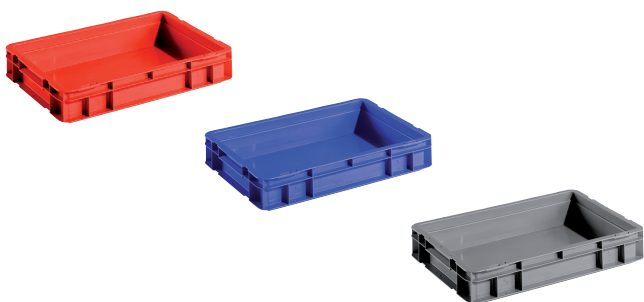

EURO STANDARD

400 x 300 x 80 mm

Ref. ST-4080-C

int. 355 x 255 x 67 mm

inhoud: 7,5 lit. - gewicht: 850 gr

400 x 300 x 75 mm

Ref. ST-4070-C

int. 355 x 255 x 60 mm