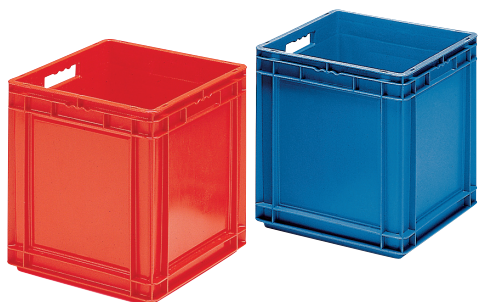

inhoud: 14 lit. - gewicht: 1150 gr

EURO STANDARD

600 x 400 x 85 mm

Ref. STR-6070

opzetrand - gewicht: 900 gr

400 x 400 x 420 mm

Ref. ST-4440-C

int. 351 x 351 x 395 mm