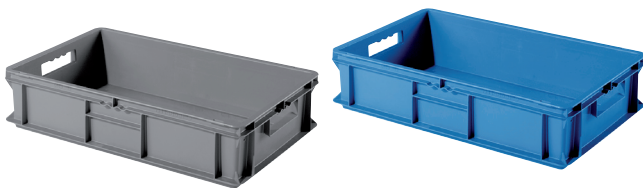

C: volledig dicht
M: bodem dicht,
zijwanden geperforeerd
A: volledig geperforeerd

Ref. ST-6150-C

int. 551 x 351 x 127 mm

inhoud: 30 lit. - gewicht: 2950 gr

Ref. ST-6151-M

int. 551 x 351 x 127 mm

inhoud: 30 lit. - gewicht: 1600 gr

Ref. ST-6153-A

int. 551 x 351 x 127 mm

inhoud: 30 lit. - gewicht: 1300 gr

600 x 400 x 140 mm