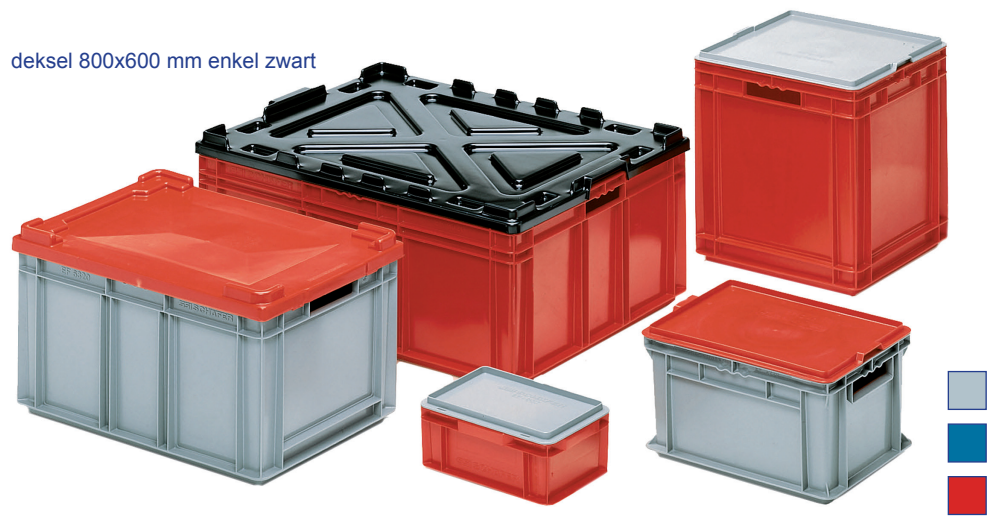

EURO - STANDARD - DEKSELS

deksel 800x600 mm enkel zwart

Ref. STD-21
deksel 200x150 mm

Ref. STD-32
deksel 300x200 mm

Ref. STD-43
deksel 400x300 mm

Ref. STD-44
deksel 400x400 mm

Ref. STD-64
deksel 600x400 mm

Ref. STD-86
deksel 800x600 mm