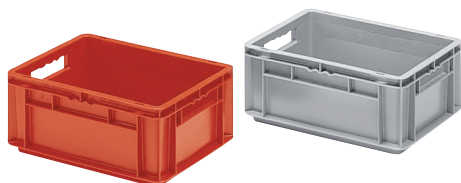

EURO STANDARD

400 x 300 x 170 mm