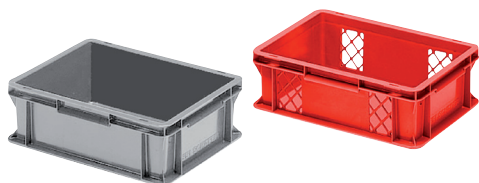

Ref. ST-4143-A

int. 353 x 253 x 115 mm
inhoud: 13 lit. - gewicht: 700 gr

400 x 300 x 130 mm