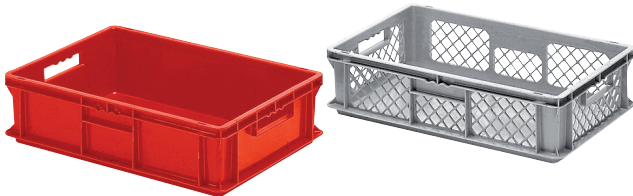

600 x 400 x 170 mm

Ref. ST-6170-C

int. 551 x 351 x 145 mm
inhoud: 32 lit. - gewicht: 1900 gr

EURO STANDARD

600 x 400 x 150 mm

C: volledig dicht
M: bodem dicht,
zijwanden geperforeerd
A: volledig geperforeerd

Ref. ST-6150-C

int. 551 x 351 x 127 mm

inhoud: 30 lit. - gewicht: 2950 gr

Ref. ST-6151-M

int. 551 x 351 x 127 mm

inhoud: 30 lit. - gewicht: 1600 gr

Ref. ST-6153-A

int. 551 x 351 x 127 mm