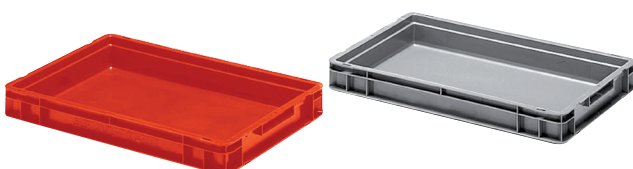

int. 551 x 351 x 95 mm

inhoud: 23 lit. - gewicht: 1400 gr

Ref. ST-6123-A

int. 551 x 351 x 95 mm

inhoud: 23 lit. - gewicht: 1200 gr

600 x 400 x 75 mm

Ref. ST-6070-C

int. 551 x 351 x 60 mm