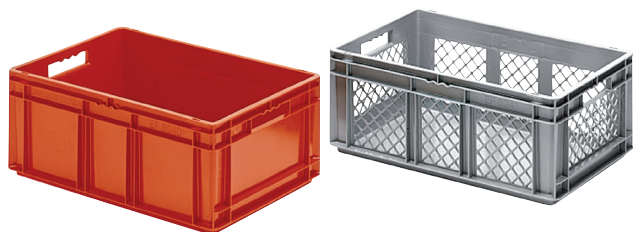

EURO STANDARD

800 x 600 x 320 mm

C: volledig dicht
M: bodem dicht,
zijwanden geperforeerd
A: volledig geperforeerd

Ref. ST-8320-C

 int. 754 x 554 x 286 mm
inhoud: 130 lit. - gewicht: 5400 gr

Ref. ST-8321-M

Ref. ST-6323-A

 int. 551 x 351 x 295 mm
inhoud: 64 lit. - gewicht: 2550 gr

600 x 400 x 285 mm

Ref. ST-6280-C

 int. 551 x 351 x 260 mm
inhoud: 57 lit. - gewicht: 2800 gr

Ref. ST-6281-M

 int. 551 x 351 x 260 mm
inhoud: 57 lit. - gewicht: 2500 gr

Ref. ST-6283-A

 int. 551 x 351 x 260 mm
inhoud: 130 lit. - gewicht: 2225 gr

EURO STANDARD

600 x 400 x 240 mm

C: volledig dicht
M: bodem dicht,
zijwanden geperforeerd
A: volledig geperforeerd

Ref. ST-6240-C

600 x 400 x 170 mm

Ref. ST-6170-C

int. 551 x 351 x 145 mm
inhoud: 32 lit. - gewicht: 1900 gr

EURO STANDARD

600 x 400 x 150 mm

C: volledig dicht
M: bodem dicht,
zijwanden geperforeerd
A: volledig geperforeerd