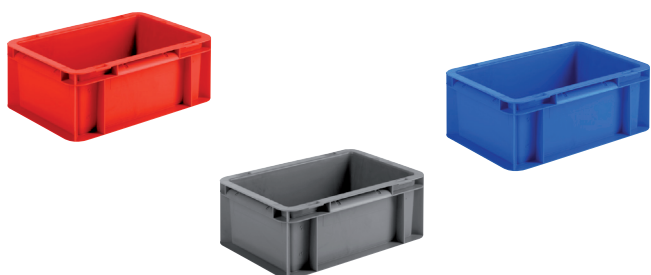

EURO STANDARD

300 x 200 x 220 mm

Ref. ST-3220-C
int. 252 x 152 x 197 mm
inhoud: 9 lit. - gewicht: 800 gr

300 x 200 x 170 mm

Ref. ST-3170-C
int. 252 x 152 x 147 mm
inhoud: 6,5 lit. - gewicht: 700 gr

300 x 200 x 117 mm