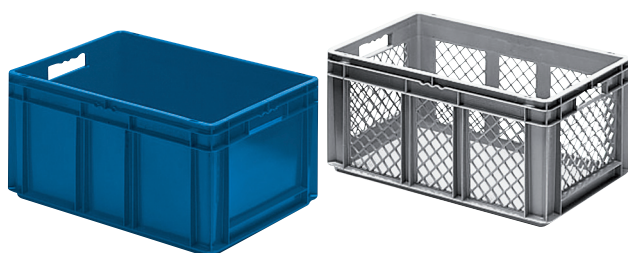

EURO STANDARD

800 x 600 x 320 mm

C: volledig dicht
M: bodem dicht,
zijwanden geperforeerd
A: volledig geperforeerd

Ref. ST-8320-C

 int. 754 x 554 x 286 mm
inhoud: 130 lit. - gewicht: 5400 gr

Ref. ST-8321-M

Ref. ST-6423-A

 int. 551 x 351 x 395 mm
inhoud: 84 lit. - gewicht: 3200 gr

600 x 400 x 320 mm

Ref. ST-6320-C

 int. 551 x 351 x 295 mm
inhoud: 64 lit. - gewicht: 3600 gr

Ref. ST-6321-M

 int. 551 x 351 x 295 mm
inhoud: 64 lit. - gewicht: 2700 gr

Ref. ST-6323-A

 int. 551 x 351 x 295 mm
inhoud: 64 lit. - gewicht: 2550 gr

600 x 400 x 285 mm

Ref. ST-6280-C

 int. 551 x 351 x 260 mm
inhoud: 57 lit. - gewicht: 2800 gr

Ref. ST-6281-M

 int. 551 x 351 x 260 mm
inhoud: 57 lit. - gewicht: 2500 gr

Ref. ST-6283-A

 int. 551 x 351 x 260 mm
inhoud: 130 lit. - gewicht: 2225 gr

EURO STANDARD

600 x 400 x 240 mm

C: volledig dicht
M: bodem dicht,
zijwanden geperforeerd
A: volledig geperforeerd

Ref. ST-6240-C