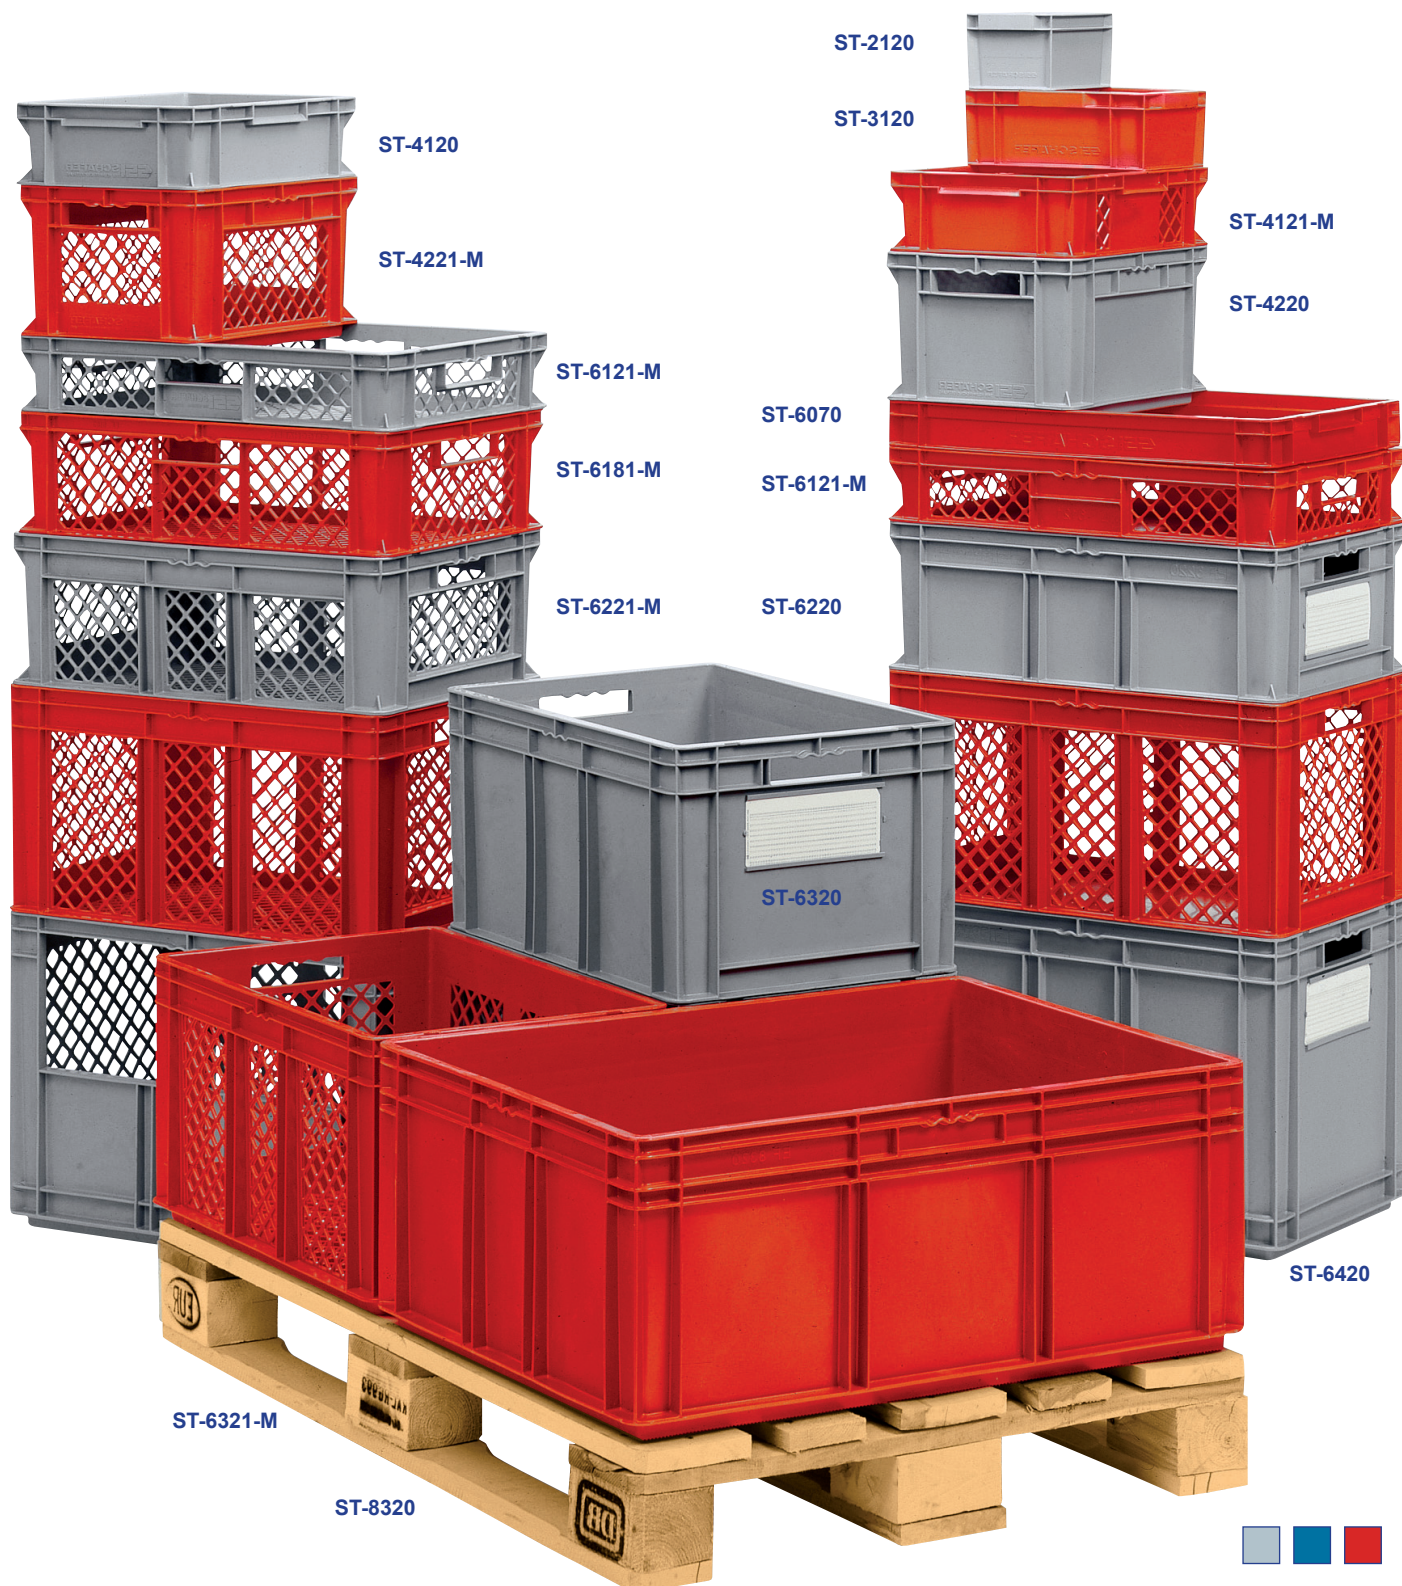

MANU-BAC®

EURO - STANDARD

**GOEDERENBEHANDELING
OPSLAG- EN TRANSPORTSYSTEMEN**

EURO - STANDARD

De **EURO-STANDARD** bakken zijn van hoogwaardige kunststof vervaardigd. Ze zijn bestand tegen oliën, vetten, logen, oplosmiddelen en bijna alle zuren. Ze verdragen zonder te vervormen temperaturen van -20° tot $+80^{\circ}$. Ze zijn leverbaar in drie kleuren en op enkele modellen na uitgevoerd in drie uitvoeringen, namelijk zijwanden en bodem gesloten, zijwanden opengewerkt en bodem gesloten en zijwanden en bodem opengewerkt (zie volgende detailopgave)

EURO STANDARD

800 x 600 x 320 mm

C: volledig dicht
M: bodem dicht,
zijwanden geperforeerd
A: volledig geperforeerd

Ref. ST-8320-C

 int. 754 x 554 x 286 mm
inhoud: 130 lit. - gewicht: 5400 gr

Ref. ST-8321-M

 int. 754 x 554 x 286 mm
inhoud: 130 lit. - gewicht: 4800 gr

600 x 400 x 420 mm

Ref. ST-6420-C

 int. 551 x 351 x 395 mm
inhoud: 84 lit. - gewicht: 4200 gr

Ref. ST-6421-M

 int. 551 x 351 x 395 mm
inhoud: 84 lit. - gewicht: 3500 gr

600 x 400 x 170 mm

Ref. ST-6170-C

int. 551 x 351 x 145 mm
inhoud: 32 lit. - gewicht: 1900 gr

EURO STANDARD

600 x 400 x 150 mm

C: volledig dicht
M: bodem dicht,
zijwanden geperforeerd
A: volledig geperforeerd