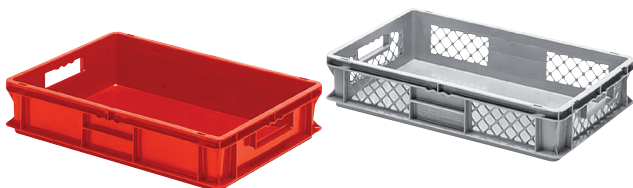

Ref. ST-6140-C

int. 551 x 351 x 113 mm

inhoud: 27 lit. - gewicht: 1800 gr

Ref. ST-6141-M

int. 551 x 351 x 113 mm

inhoud: 27 lit. - gewicht: 1500 gr

Ref. ST-6143-A

int. 551 x 351 x 113 mm

inhoud: 27 lit. - gewicht: 1425 gr

600 x 400 x 120 mm