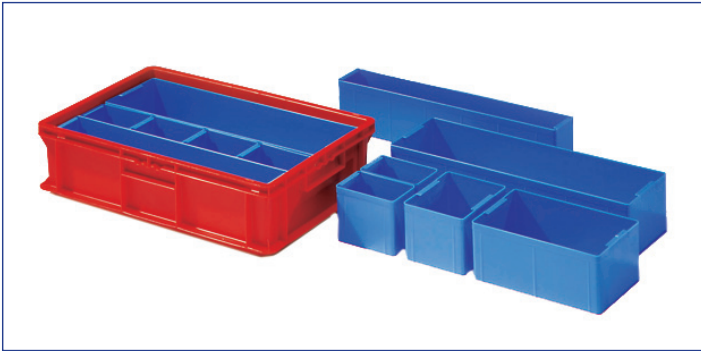

**INZETMODULES
ONS RAADPLEGEN AUB**

EURO - STANDARD - PICK

Ref. ST-6220-SK
600x400x220 mm
inhoud: 44 lit.
gewicht: 1500 gr
met stofklep

Ref. ST-6320-SK
600x400x320 mm
inhoud: 64 lit.
gewicht: 1800 gr
met stofklep