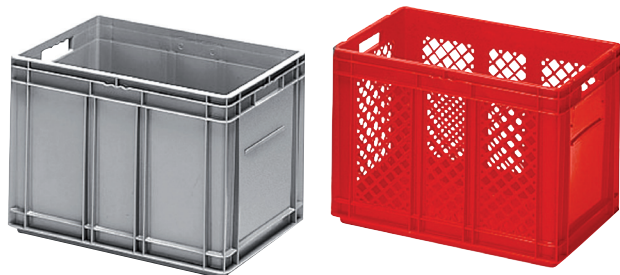

MANU-BAC®

EURO - STANDARD

**GOEDERENBEHANDELING
OPSLAG- EN TRANSPORTSYSTEMEN**

EURO - STANDARD

De **EURO-STANDARD** bakken zijn van hoogwaardige kunststof vervaardigd. Ze zijn bestand tegen oliën, vetten, logen, oplosmiddelen en bijna alle zuren. Ze verdragen zonder te vervormen temperaturen van -20° tot $+80^{\circ}$. Ze zijn leverbaar in drie kleuren en op enkele modellen na uitgevoerd in drie uitvoeringen, namelijk zijwanden en bodem gesloten, zijwanden opengewerkt en bodem gesloten en zijwanden en bodem opengewerkt (zie volgende detailopgave)

EURO STANDARD

800 x 600 x 320 mm

C: volledig dicht
M: bodem dicht,
zijwanden geperforeerd
A: volledig geperforeerd

Ref. ST-8320-C

 int. 754 x 554 x 286 mm
inhoud: 130 lit. - gewicht: 5400 gr

Ref. ST-8321-M

 int. 754 x 554 x 286 mm
inhoud: 130 lit. - gewicht: 4800 gr

600 x 400 x 420 mm

Ref. ST-6420-C

 int. 551 x 351 x 395 mm
inhoud: 84 lit. - gewicht: 4200 gr

Ref. ST-6421-M

 int. 551 x 351 x 395 mm
inhoud: 84 lit. - gewicht: 3500 gr

600 x 400 x 170 mm

Ref. ST-6170-C

int. 551 x 351 x 145 mm
inhoud: 32 lit. - gewicht: 1900 gr

EURO STANDARD

600 x 400 x 150 mm

C: volledig dicht
M: bodem dicht,
zijwanden geperforeerd
A: volledig geperforeerd