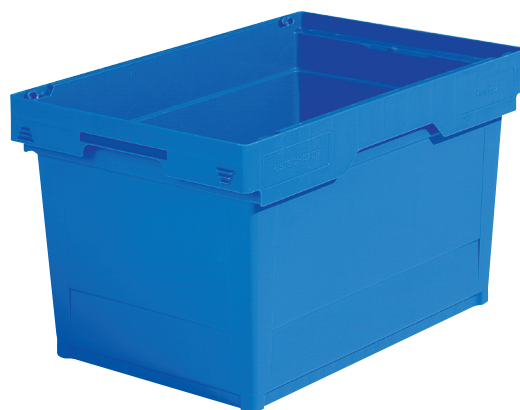

# **EEN ZELFDE REEKS BAKKEN - DRIE GEBRUIKSMOGELIJKHEDEN**

**KONISCH**

**-  
LEEG INEENSCHUIFBAAR  
STAPELBAAR OP DEKSEL**

**STAPEL- & INEENSCHUIFBAAR  
MET BEUGELS**

**-  
LOSLIGGEND DEKSEL**

**STAPELBAAR &  
INEENSCHUIFBAAR  
MET KLAPDEKSELS**

## KONISCH - LEEG INEENSCHUIFBAAR STAPELBAAR OP DEKSEL

Ref.	extern in mm	intern in mm	inhoud	omschrijving
<b>ETK-4322</b>	400 x 300 x 223	320 x 240 x 208	20 Lit.	konisch leeg ineenschuifbaar
<b>43-D</b>	400 x 300	-	-	losliggend deksel
<b>ETK-6417</b>	600 x 400 x 173	505 x 335 x 157	30 Lit.	konisch leeg ineenschuifbaar
<b>ETK-6422</b>	600 x 400 x 223	505 x 335 x 207	40 Lit.	konisch leeg ineenschuifbaar
<b>ETK-6427</b>	600 x 400 x 273	505 x 335 x 257	50 Lit.	konisch leeg ineenschuifbaar
<b>ETK-6432</b>	600 x 400 x 323	505 x 335 x 307	60 Lit.	konisch leeg ineenschuifbaar
<b>ETK-6442</b>	600 x 400 x 423	505 x 335 x 407	70 Lit.	konisch leeg ineenschuifbaar
<b>64-D</b>	600 x 400	-	-	losliggend deksel
<b>ETK-8632</b>	800 x 400 x 323	705 x 335 x 307	80 Lit.	konisch leeg ineenschuifbaar
<b>84-D</b>	800 x 400	-	-	losliggend deksel