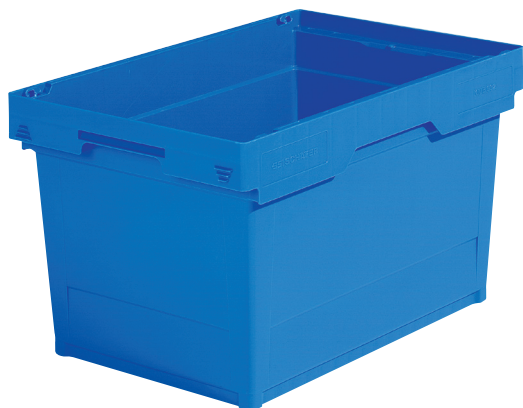

# **EEN ZELFDE REEKS BAKKEN - DRIE GEBRUIKSMOGELIJKHEDEN**

**KONISCH**

**-  
LEEG INEENSCHUIFBAAR  
STAPELBAAR OP DEKSEL**

**STAPEL- & INEENSCHUIFBAAR  
MET BEUGELS**

**-  
LOSLIGGEND DEKSEL**

**STAPELBAAR &  
INEENSCHUIFBAAR  
MET KLAPDEKSELS**

## KONISCH - LEEG INEENSCHUIFBAAR STAPELBAAR OP DEKSEL

Ref.	extern in mm	intern in mm	inhoud	omschrijving
<b>ETK-4322</b>	400 x 300 x 223	320 x 240 x 208	20 Lit.	konisch leeg ineenschuifbaar
<b>43-D</b>	400 x 300	-	-	losliggend deksel
<b>ETK-6417</b>	600 x 400 x 173	505 x 335 x 157	30 Lit.	konisch leeg ineenschuifbaar
<b>ETK-6422</b>	600 x 400 x 223	505 x 335 x 207	40 Lit.	konisch leeg ineenschuifbaar
<b>ETK-6427</b>	600 x 400 x 273	505 x 335 x 257	50 Lit.	konisch leeg ineenschuifbaar
<b>ETK-6432</b>	600 x 400 x 323	505 x 335 x 307	60 Lit.	konisch leeg ineenschuifbaar
<b>ETK-6442</b>	600 x 400 x 423	505 x 335 x 407	70 Lit.	konisch leeg ineenschuifbaar
<b>64-D</b>	600 x 400	-	-	losliggend deksel
<b>ETK-8632</b>	800 x 400 x 323	705 x 335 x 307	80 Lit.	konisch leeg ineenschuifbaar
<b>84-D</b>	800 x 400	-	-	losliggend deksel