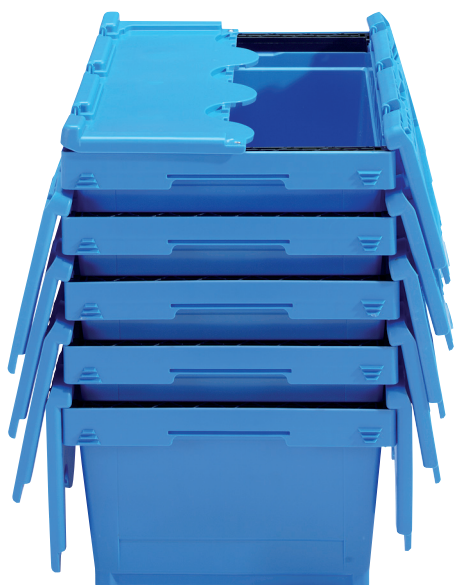

# **EEN ZELFDE REEKS BAKKEN - DRIE GEBRUIKSMOGELIJKHEDEN**

**KONISCH**

**-  
LEEG INEENSCHUIFBAAR  
STAPELBAAR OP DEKSEL**

**STAPEL- & INEENSCHUIFBAAR  
MET BEUGELS**

**-  
LOSLIGGEND DEKSEL**

**STAPELBAAR &  
INEENSCHUIFBAAR  
MET KLAPDEKSELS**

## KONISCH - LEEG INEENSCHUIFBAAR STAPELBAAR OP DEKSEL

Ref.	extern in mm	intern in mm	inhoud	omschrijving
<b>ETK-4322</b>	400 x 300 x 223	320 x 240 x 208	20 Lit.	konisch leeg ineenschuifbaar
<b>43-D</b>	400 x 300	-	-	losliggend deksel
<b>ETK-6417</b>	600 x 400 x 173	505 x 335 x 157	30 Lit.	konisch leeg ineenschuifbaar
<b>ETK-6422</b>	600 x 400 x 223	505 x 335 x 207	40 Lit.	konisch leeg ineenschuifbaar
<b>ETK-6427</b>	600 x 400 x 273	505 x 335 x 257	50 Lit.	konisch leeg ineenschuifbaar
<b>ETK-6432</b>	600 x 400 x 323	505 x 335 x 307	60 Lit.	konisch leeg ineenschuifbaar
<b>ETK-6442</b>	600 x 400 x 423	505 x 335 x 407	70 Lit.	konisch leeg ineenschuifbaar
<b>64-D</b>	600 x 400	-	-	losliggend deksel
<b>ETK-8632</b>	800 x 400 x 323	705 x 335 x 307	80 Lit.	konisch leeg ineenschuifbaar
<b>84-D</b>	800 x 400	-	-	losliggend deksel

### LOSFIGGEND DEKSEL

Ref.	extern in mm	intern in mm	inhoud	omschrijving
<b>ETB-4322</b>	400 x 300 x 223	320 x 240 x 208	20 Lit.	met stapelbeugels
<b>43-D</b>	400 x 300	-	-	losliggend deksel
<b>ETB-6417</b>	600 x 400 x 173	505 x 335 x 157	30 Lit.	met stapelbeugels
<b>ETB-6422</b>	600 x 400 x 223	505 x 335 x 207	40 Lit.	met stapelbeugels
<b>ETB-6427</b>	600 x 400 x 273	505 x 335 x 257	50 Lit.	met stapelbeugels
<b>ETB-6432</b>	600 x 400 x 323	505 x 335 x 307	60 Lit.	met stapelbeugels
<b>ETB-6442</b>	600 x 400 x 423	505 x 335 x 407	70 Lit.	met stapelbeugels
<b>64-D</b>	600 x 400	-	-	losliggend deksel
<b>ETB-8632</b>	800 x 400 x 323	705 x 335 x 307	80 Lit.	met stapelbeugels
<b>84-D</b>	800 x 400	-	-	losliggend deksel