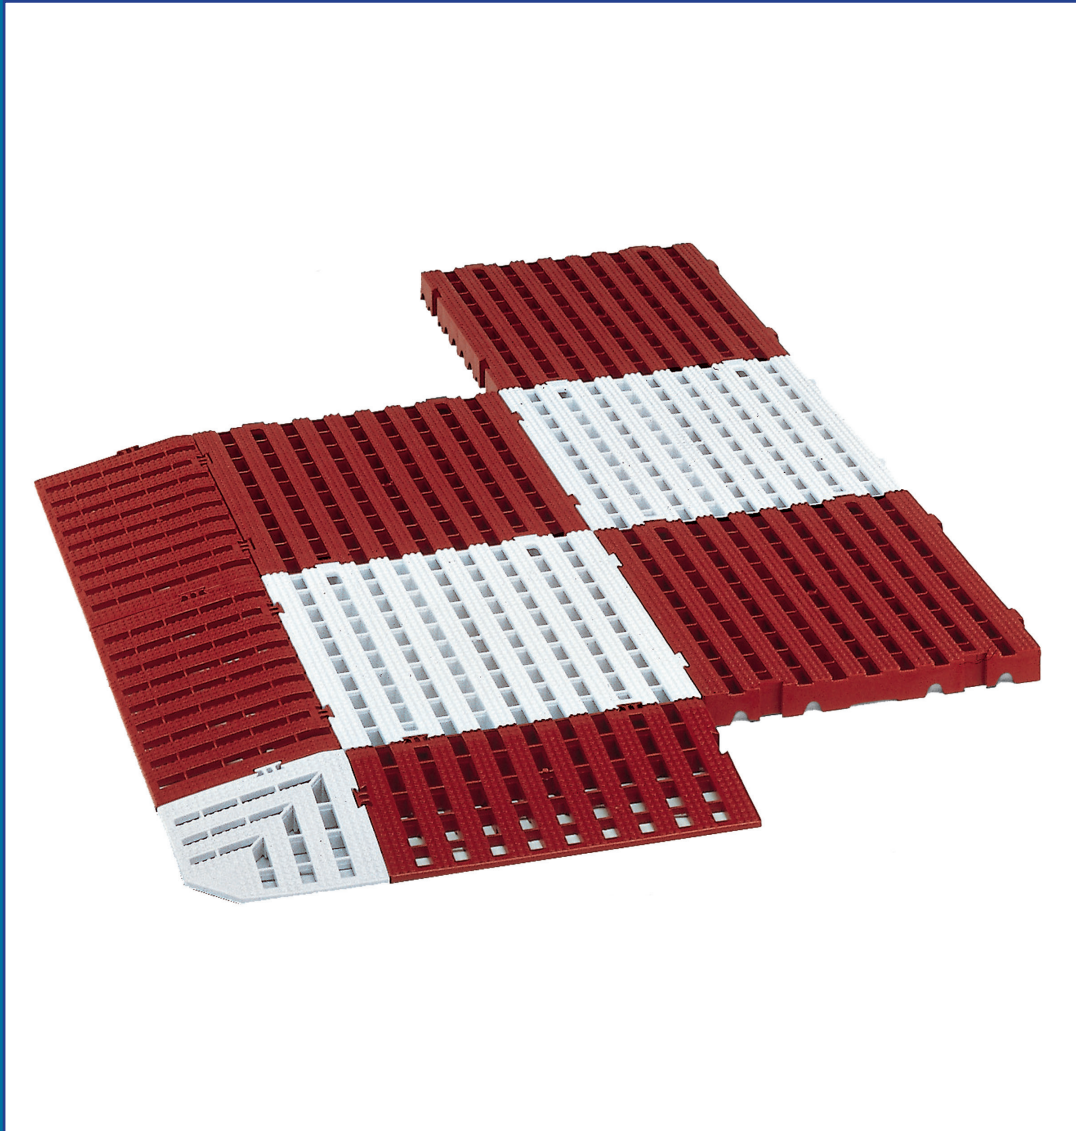

MANU-BAC®

FLOOR

GOEDERENBEHANDELING
OPSLAG- EN TRANSPORTSYSTEMEN

HARDE VLOERTEGELS

HV-5050 - 500 x 500 x 50 mm

Harde vloertegel

HV-5151 - Oprijsluk - 500 x 250 x 50 mm

HV-5252 - Hoekstuk - 250 x 250 x 50 mm

Kleuren: wit, roodbruin, grijs, zwart

HV-6060 - 600 x 600 x 30 mm

Harde vloertegel

HV-6161 - 600 x 150 x 30 mm

Oprijsluk

Kleuren: groen, wit

HV-5048 - 503 x 485 x 20 mm

Harde vloertegel

SL60 - 5 of 10 meter lang, 60 cm breed

SL90 - 5 of 10 meter lang, 90 cm breed

SL120 - 5 of 10 meter lang, 120 cm breed

Dikte: 12 mm. Mazen: 22 x 22 mm

Kleuren: rood, blauw, zwart, groen

Gewicht: 4,85 kg / m²

SL3030 - 300 x 300 x 12 mm

Soepele tegel - Oprolbaar

Kleuren: rood, blauw, zwart

Gewicht: 495 gr