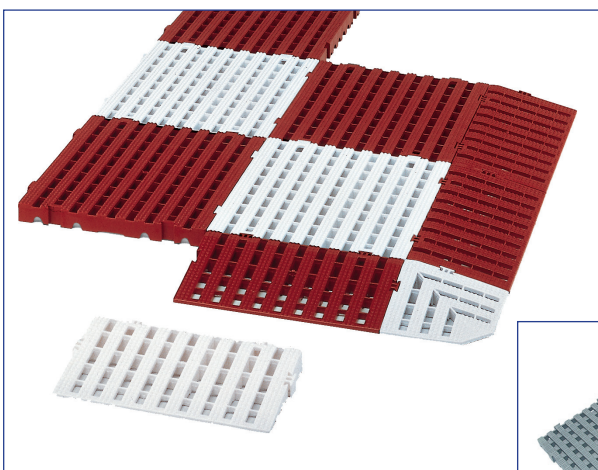

MANU-BAC®

FLOOR

GOEDERENBEHANDELING
OPSLAG- EN TRANSPORTSYSTEMEN

HARDE VLOERTEGELS

HV-5050 - 500 x 500 x 50 mm

Harde vloertegel

HV-5151 - Oprijsluk - 500 x 250 x 50 mm

HV-5252 - Hoekstuk - 250 x 250 x 50 mm

Kleuren: wit, roodbruin, grijs, zwart

HV-6060 - 600 x 600 x 30 mm

Harde vloertegel

HV-6161 - 600 x 150 x 30 mm

Oprijsluk

Kleuren: groen, wit

HV-5048 - 503 x 485 x 20 mm

Harde vloertegel

SL60 - 5 of 10 meter lang, 60 cm breed

SL90 - 5 of 10 meter lang, 90 cm breed

SL120 - 5 of 10 meter lang, 120 cm breed

Dikte: 12 mm. Mazen: 22 x 22 mm

Kleuren: rood, blauw, zwart, groen

Gewicht: 4,85 kg / m²

SL3030 - 300 x 300 x 12 mm

Soepele tegel - Oprolbaar

Kleuren: rood, blauw, zwart

Gewicht: 495 gr