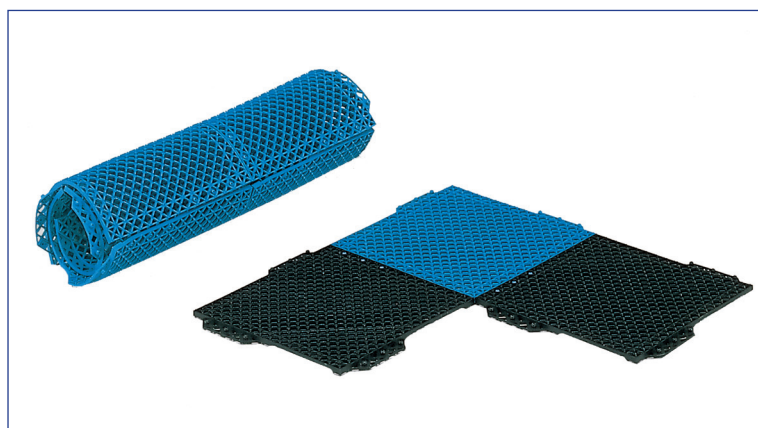

Kleuren: wit, roodbruin, grijs, zwart

HV-6060 - 600 x 600 x 30 mm

Harde vloertegel

HV-6161 - 600 x 150 x 30 mm

Oprijsluk

Kleuren: groen, wit

HV-5048 - 503 x 485 x 20 mm

Harde vloertegel

Kleuren: karamel

Honingraatstructuur

Montage door inklikken

HV-5049 - 503 x 485 x 20 mm

Harde vloertegel

Kleuren: groen

Voor kleedkamers, douches, openluchtmanifestaties, enz.

SOEPELE LOOPVLOEREN

SL60 - 5 of 10 meter lang, 60 cm breed

SL90 - 5 of 10 meter lang, 90 cm breed

SL120 - 5 of 10 meter lang, 120 cm breed

Dikte: 12 mm. Mazen: 22 x 22 mm

Kleuren: rood, blauw, zwart, groen

Gewicht: 4,85 kg / m²

SL3030 - 300 x 300 x 12 mm

Soepele tegel - Oprolbaar

Kleuren: rood, blauw, zwart

Gewicht: 495 gr