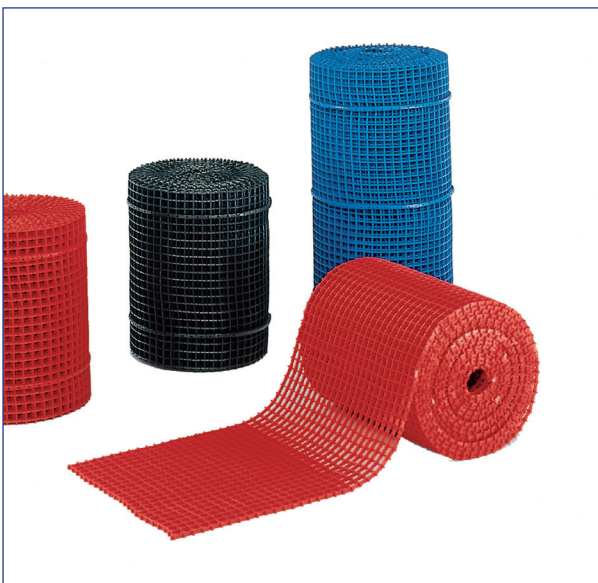

Kleuren: wit, roodbruin, grijs, zwart

HV-6060 - 600 x 600 x 30 mm

Harde vloertegel

HV-6161 - 600 x 150 x 30 mm

Oprijsluk

Kleuren: groen, wit

HV-5048 - 503 x 485 x 20 mm

Harde vloertegel

Kleuren: karamel

Honingraatstructuur

Montage door inklikken

HV-5049 - 503 x 485 x 20 mm

Harde vloertegel

Kleuren: groen

Voor kleedkamers, douches, openluchtmanifestaties, enz.

SOEPELE LOOPVLOEREN

SL60 - 5 of 10 meter lang, 60 cm breed

SL90 - 5 of 10 meter lang, 90 cm breed

SL120 - 5 of 10 meter lang, 120 cm breed

Dikte: 12 mm. Mazen: 22 x 22 mm

Kleuren: rood, blauw, zwart, groen

Gewicht: 4,85 kg / m²

SL3030 - 300 x 300 x 12 mm

Soepele tegel - Oprolbaar

Kleuren: rood, blauw, zwart

Gewicht: 495 gr