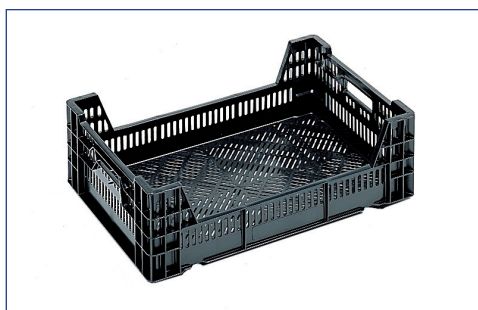

MANU-BAC®

FLORA

GOEDERENBEHANDELING
OPSLAG- EN TRANSPORTSYSTEMEN

BAKKEN VOOR HORTICULTURE

Ref. FL-43155

ext. 400 x 300 x 100/155 mm

int. 365 x 265 x 105/160 mm

inhoud: 10 lit.

gewicht: 550 gr

zwart: minimum 500 st.

 groen: standaard (zie folder **VERDURE**)

Ref. FL-64075

ext. 600 x 400 x 75 mm

int. 565 x 365 x 70 mm

inhoud: 15 lit.

gewicht: 1.150 gr

Ref. FL-64160

ext. 600 x 400 x 110/160 mm

int. 565 x 365 x 105/155 mm

inhoud: 21 lit.

gewicht: 1.100 gr

Ref. FL-64180

ext. 600 x 400 x 90/180 mm

int. 565 x 365 x 85/175 mm

inhoud: 18 lit.

gewicht: 1.300 gr

Ref. FL-64180P

ext. 600 x 400 x 90/180 mm

int. 565 x 365 x 85/175 mm

inhoud: 18 lit.

gewicht: 1.500 gr

minimum 500 st.