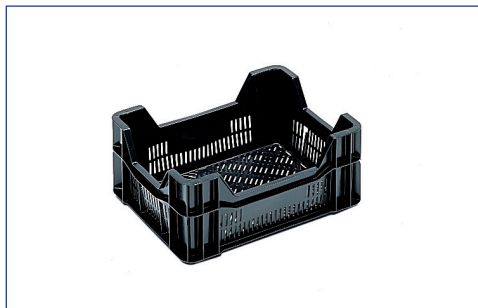

MANU-BAC®

FLORA

GOEDERENBEHANDELING
OPSLAG- EN TRANSPORTSYSTEMEN

BAKKEN VOOR HORTICULTURE

Ref. FL-43155

ext. 400 x 300 x 100/155 mm

int. 365 x 265 x 105/160 mm

inhoud: 10 lit.

gewicht: 550 gr

zwart: minimum 500 st.

 groen: standaard (zie folder **VERDURE**)

Ref. FL-64075

ext. 600 x 400 x 75 mm

int. 565 x 365 x 70 mm

inhoud: 15 lit.

gewicht: 1.150 gr

Ref. FL-64160

ext. 600 x 400 x 110/160 mm

int. 565 x 365 x 105/155 mm

inhoud: 21 lit.

gewicht: 1.100 gr

Ref. FL-64180

ext. 600 x 400 x 90/180 mm

int. 565 x 365 x 85/175 mm

inhoud: 18 lit.

gewicht: 1.300 gr

Ref. FL-64180P

ext. 600 x 400 x 90/180 mm

int. 565 x 365 x 85/175 mm

inhoud: 18 lit.

gewicht: 1.500 gr

minimum 500 st.