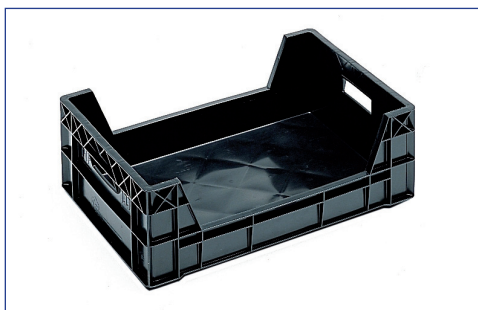

gewicht: 550 gr

zwart: minimum 500 st.

 groen: standaard (zie folder **VERDURE**)

Ref. FL-64075

ext. 600 x 400 x 75 mm

int. 565 x 365 x 70 mm

inhoud: 15 lit.

gewicht: 1.150 gr

Ref. FL-64180A

ext. 600 x 400 x 180 mm

int. 567 x 367 x 175 mm

inhoud: 35 lit.

gewicht: 1.350 gr

BAKKEN VOOR HORTICULTURE

Ref. FL-64180AP

ext. 600 x 400 x 180 mm
int. 567 x 367 x 175 mm
inhoud: 35 lit.
gewicht: 1.550 gr
minimum 500 st.

Ref. FL-64190

ext. 600 x 400 x 110/190 mm
int. 565 x 365 x 105/185 mm
inhoud: 22 lit.
gewicht: 1.250 gr

Ref. FL-64230

ext. 600 x 400 x 205/230 mm
int. 565 x 365 x 200/225 mm
inhoud: 40 lit.
gewicht: 1.700 gr

Ref. FL-64250

ext. 600 x 400 x 210/250 mm
int. 565 x 365 x 205/245 mm
inhoud: 40 lit.
gewicht: 1.650 gr

Ref. FL-64190P

ext. 600 x 400 x 80/190 mm
int. 565 x 365 x 75/185 mm
inhoud: 15 lit.
gewicht: 1.800 gr