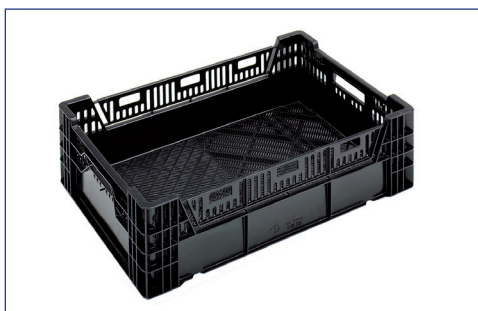

gewicht: 550 gr

zwart: minimum 500 st.

 groen: standaard (zie folder **VERDURE**)

Ref. FL-64075

ext. 600 x 400 x 75 mm

int. 565 x 365 x 70 mm

inhoud: 15 lit.

gewicht: 1.150 gr

Ref. FL-64180A

ext. 600 x 400 x 180 mm

int. 567 x 367 x 175 mm

inhoud: 35 lit.

gewicht: 1.350 gr

BAKKEN VOOR HORTICULTURE

Ref. FL-64180AP

ext. 600 x 400 x 180 mm
int. 567 x 367 x 175 mm
inhoud: 35 lit.
gewicht: 1.550 gr
minimum 500 st.

Ref. FL-64190

ext. 600 x 400 x 110/190 mm
int. 565 x 365 x 105/185 mm
inhoud: 22 lit.
gewicht: 1.250 gr

Ref. FL-64230

ext. 600 x 400 x 205/230 mm
int. 565 x 365 x 200/225 mm
inhoud: 40 lit.
gewicht: 1.700 gr

Ref. FL-64250

ext. 600 x 400 x 210/250 mm
int. 565 x 365 x 205/245 mm
inhoud: 40 lit.
gewicht: 1.650 gr

Ref. FL-64190P

ext. 600 x 400 x 80/190 mm
int. 565 x 365 x 75/185 mm
inhoud: 15 lit.
gewicht: 1.800 gr