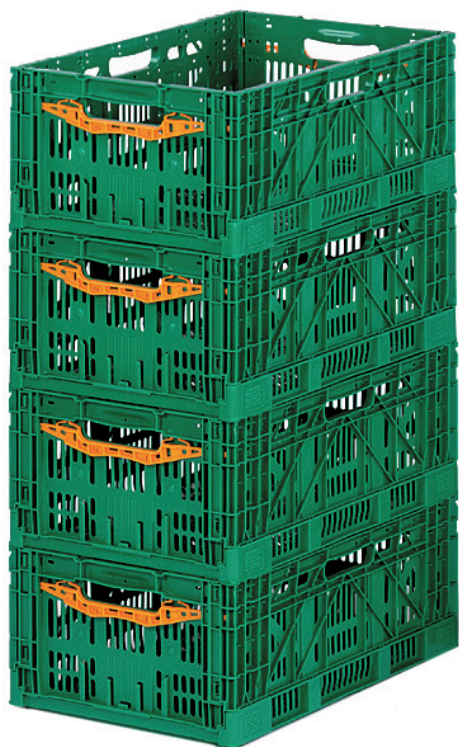

MANU-BAC®

FOLD

**GOEDERENBEHANDELING
OPSLAG- EN TRANSPORTSYSTEMEN**

VOUWBAKKEN

300 X 200 MM
400 X 300 MM
600 X 400 MM
800 X 600 MM

Ref.	extern in mm	hoogte dichtgevouwen	inhoud	omschrijving
300 x 200 mm				
FD-3222-0	300 x 200 x 220	79 mm	10 L.	zonder deksel
FD-3222-1	300 x 200 x 220	79 mm	10 L.	met deksel
400 x 300 mm				
FD-4322-0	400 x 300 x 220	79 mm	20 L.	zonder deksel
FD-4322-1	400 x 300 x 220	79 mm	20 L.	met deksel
FD-4332-0	400 x 300 x 320	79 mm	30 L.	zonder deksel
FD-4332-1	400 x 300 x 320	79 mm	30 L.	met deksel
600 x 400 mm				
FD-6422-0	600 x 400 x 220	79 mm	45 L.	zonder deksel
FD-6422-1	600 x 400 x 220	79 mm	45 L.	met deksel
FD-6428-0	600 x 400 x 280	79 mm	55 L.	zonder deksel
FD-6428-1	600 x 400 x 280	79 mm	55 L.	met deksel
FD-6432-0	600 x 400 x 320	79 mm	65 L.	zonder deksel
FD-6432-1	600 x 400 x 320	79 mm	65 L.	met deksel
FD-6442-0	600 x 400 x 420	79 mm	85 L.	zonder deksel
FD-6442-1	600 x 400 x 420	79 mm	85 L.	met deksel
800 x 600 mm				
FD-8645-0	800 x 600 x 450	79 mm	135 L.	zonder deksel
FD-8645-1	800 x 600 x 450	79 mm	135 L.	met deksel

VOUWBAKKEN

Ref. FD-6416

ext. 600 x 400 x 165 mm
int. 565 x 565 x 160 mm
hoogte dichtgevouwen: 50 mm
inhoud: 34 lit.
gewicht: 1700 gr

Ref. FD-6423

ext. 600 x 400 x 230 mm
int. 565 x 365 x 225 mm
hoogte dichtgevouwen: 50 mm
inhoud: 46 lit.
gewicht: 2000 gr