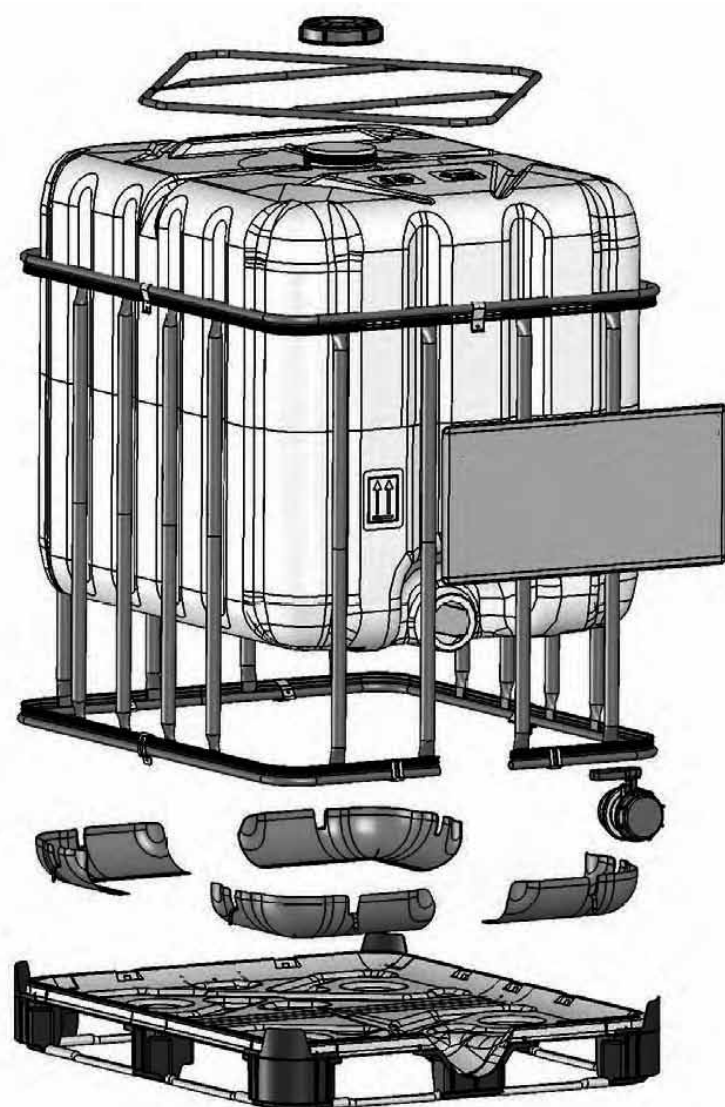

MANU-BAC®

IBC CONTAINERS VATEN - JERRY-CANS

GOEDERENBEHANDELING
OPSLAG- EN TRANSPORTSYSTEMEN

IBC-CONTAINERS - 1000 L.

IBC-CONTAINERS - 1000 L.

OP HOUTEN PALLET

IBC-1000H

1200 x 1000 x 1175 mm - 1000 Lit.
Diameter deksel: Ø 225 mm
Op houten pallet

IBC-1000H-UN

1200 x 1000 x 1175 mm - 1000 Lit.
Diameter deksel: Ø 150 mm
Op houten pallet

OP PLASTIC PALLET

IBC-1000P

1200 x 1000 x 1175 mm - 1000 Lit.
Diameter deksel: Ø 150 mm
Op kunststof pallet

IBC-1000P-UN

1200 x 1000 x 1175 mm - 1000 Lit.
Diameter deksel: Ø 150 mm
Op kunststof pallet

OP METAL PALLET

IBC-1000M

1200 x 1000 x 1175 mm - 1000 Lit.
Diameter deksel: Ø 225 mm
Op metalen pallet

IBC-1000M-UN

1200 x 1000 x 1175 mm - 1000 Lit.
Diameter deksel Ø 150 mm
Op metalen pallet

WIJDMONDSE DEKSELVATEN - 30 t/m 220 L.

Ref.	Lit.	Afmetingen	Opening	Handgr.	Kleur	St/Pallet	Verpakking
D-30-UN-B	30	Ø 35 x h 46 cm	Ø 25 cm	x	blauw	48	1
D-60-UN-B	60	Ø 40 x h 61 cm	Ø 32 cm	x	blauw	24	1
D-60-UN-R	60	Ø 40 x h 61 cm	Ø 32 cm	x	zwart	24	1
D-120-UN-B	120	Ø 50 x h 80 cm	Ø 39 cm	-	blauw	15	1
D-120-UN-R	120	Ø 50 x h 80 cm	Ø 39 cm	-	zwart	15	1
D-220-UN-B	220	Ø 58 x h 92 cm	Ø 46 cm	-	blauw	12	1
D-220-UN-R	220	Ø 58 x h 92 cm	Ø 46 cm	-	zwart	12	1