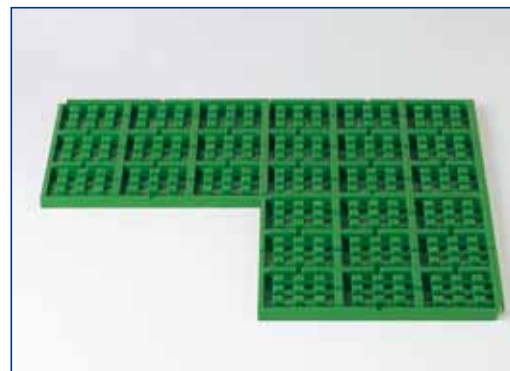

OPVANGSYSTEMEN - MILIEU

R61 950 - Opvangtegel
Opvangvolume: 3 lit.
Ext. 508 x 508 x 30 mm
Statische draagkracht: 2500 kg
Gewicht 1,4 kg
Kleur: groen