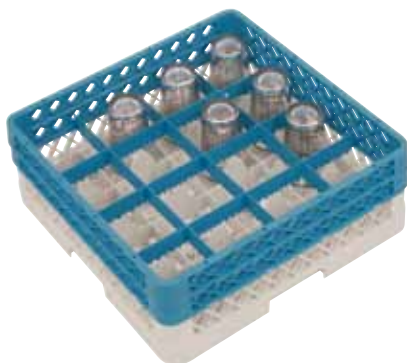

MANU-BAC[®]

CATERING

GOEDERENBEHANDELING
OPSLAG- EN TRANSPORTSYSTEMEN

VAATWASKORF VOOR GLAZEN ZONDER VOET

- CR0910** - 500 x 500 x 100 mm - 9 vakken - zonder opzetrand
 Ø max. 150 mm - hoogte max. 85 mm
- CR0911** - 500 x 500 x 140 mm - 9 vakken - met 1 opzetrand
 Ø max. 150 mm - hoogte max. 120 mm
- CR0912** - 500 x 500 x 180 mm - 9 vakken - met 2 opzetranden
 Ø max. 150 mm - hoogte max. 160 mm
- CR0913** - 500 x 500 x 220 mm - 9 vakken - met 3 opzetranden (foto)
 Ø max. 150 mm - hoogte max. 200 mm
- CR0914** - 500 x 500 x 260 mm - 9 vakken - met 4 opzetranden
 Ø max. 150 mm - hoogte max. 240 mm

VAATWASKORF VOOR GLAZEN ZONDER VOET

- CR1610** - 500 x 500 x 100 mm - 16 vakken - zonder opzetrand
 Ø max. 112 mm - hoogte max. 85 mm
- CR1611** - 500 x 500 x 140 mm - 16 vakken - met 1 opzetrand
 Ø max. 112 mm - hoogte max. 120 mm
- CR1612** - 500 x 500 x 180 mm - 16 vakken - met 2 opzetranden (foto)
 Ø max. 112 mm - hoogte max. 160 mm
- CR1613** - 500 x 500 x 220 mm - 16 vakken - met 3 opzetranden
 Ø max. 112 mm - hoogte max. 200 mm
- CR1614** - 500 x 500 x 260 mm - 16 vakken - met 4 opzetranden
 Ø max. 112 mm - hoogte max. 240 mm

VAATWASKORF VOOR GLAZEN ZONDER VOET

- CR2510** - 500 x 500 x 100 mm - 25 vakken - zonder opzetrand
 Ø max. 90 mm - hoogte max. 85 mm
- CR2511** - 500 x 500 x 140 mm - 25 vakken - met 1 opzetrand
 Ø max. 90 mm - hoogte max. 120 mm
- CR2512** - 500 x 500 x 180 mm - 25 vakken - met 2 opzetranden (foto)
 Ø max. 90 mm - hoogte max. 160 mm
- CR2513** - 500 x 500 x 220 mm - 25 vakken - met 3 opzetranden
 Ø max. 90 mm - hoogte max. 200 mm
- CR2514** - 500 x 500 x 260 mm - 25 vakken - met 4 opzetranden
 Ø max. 90 mm - hoogte max. 240 mm