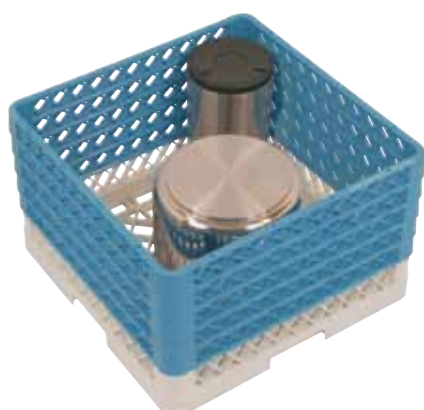

VAATWASKORF VOOR BORDEN EN DIENPLATEN

CR0304

500 x 500 x H 260 mm - met 4 opzetranden
 Ø of hoogte max. 240 mm

VAATWASKORF ZONDER VAKKEN - MET OPZETRAND

CR0101

500 x 500 x H 140 mm - met 1 opzetrand
Ø of hoogte max. 120 mm

VAATWASKORF ZONDER VAKKEN - MET OPZETRAND

CR0102

500 x 500 x H 180 mm - met 2 opzetranden
Ø of hoogte max. 160 mm

VAATWASKORF ZONDER VAKKEN - MET OPZETRAND

CR0103

500 x 500 x H 220 mm - met 3 opzetranden
Ø of hoogte max. 200 mm

VAATWASKORF ZONDER VAKKEN - MET OPZETRAND

CR0104

500 x 500 x H 260 mm - met 4 opzetranden
Ø of hoogte max. 240 mm

VAATWASKORF ZONDER VAKKEN - MET OPZETRAND

CR0105

500 x 500 x H 300 mm - met 5 opzetranden
Ø of hoogte max. 280 mm

CR2000 - type CR 20

500 x 500 x H 100 mm

Vaatwaskorf voor tassen

20 vakken van 89 x 112 mm

Ø max. 9 x 11,2 - hoogte max. 8,5 cm

CR2001 - type CR 20-A

500 x 500 x H 140 mm

Vaatwaskorf voor tassen met 1 opzetrand