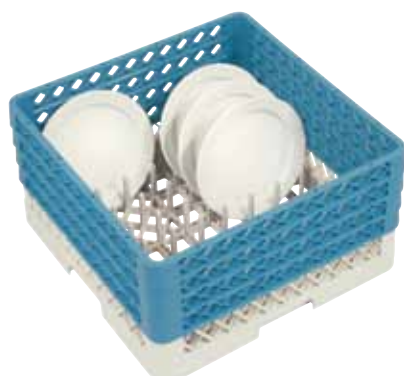

VAATWASKORF VOOR BORDEN EN DIENPLATEN

CR0300

500 x 500 x H 100 mm - zonder opzetrand
 Ø of hoogte max. 85 mm

VAATWASKORF VOOR BORDEN EN DIENPLATEN

CR0301

500 x 500 x H 140 mm - met 1 opzetrand
 Ø of hoogte max. 120 mm

VAATWASKORF VOOR BORDEN EN DIENPLATEN

CR0302

500 x 500 x H 180 mm - met 2 opzetranden
 Ø of hoogte max. 160 mm

VAATWASKORF VOOR BORDEN EN DIENPLATEN

CR0303

500 x 500 x H 220 mm - met 3 opzetranden
 Ø of hoogte max. 200 mm

VAATWASKORF VOOR BORDEN EN DIENPLATEN

CR0304

500 x 500 x H 260 mm - met 4 opzetranden
 Ø of hoogte max. 240 mm

VAATWASKORF ZONDER VAKKEN - MET OPZETRAND

CR0101

500 x 500 x H 140 mm - met 1 opzetrand
Ø of hoogte max. 120 mm

VAATWASKORF ZONDER VAKKEN - MET OPZETRAND

CR0102

500 x 500 x H 180 mm - met 2 opzetranden
Ø of hoogte max. 160 mm

VAATWASKORF ZONDER VAKKEN - MET OPZETRAND

CR0103

500 x 500 x H 220 mm - met 3 opzetranden
Ø of hoogte max. 200 mm