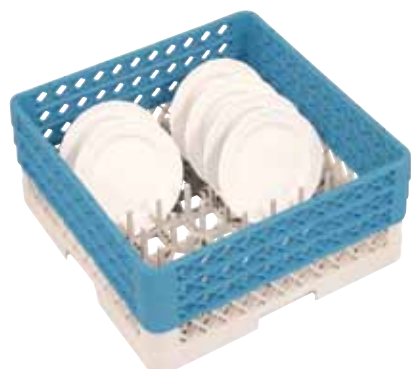

VAATWASKORF VOOR GLAZEN MET VOET

- CR4920** - 500 x 500 x 100 mm - 49 vakken - zonder opzetrand
Ø max. 63 mm - hoogte max. 85 mm
- CR4921** - 500 x 500 x 140 mm - 49 vakken - met 1 opzetrand
Ø max. 63 mm - hoogte max. 120 mm
- CR4922** - 500 x 500 x 180 mm - 49 vakken - met 2 opzetranden (foto)
Ø max. 63 mm - hoogte max. 160 mm
- CR4923** - 500 x 500 x 220 mm - 49 vakken - met 3 opzetranden
Ø max. 63 mm - hoogte max. 200 mm
- CR4924** - 500 x 500 x 260 mm - 49 vakken - met 4 opzetranden
Ø max. 63 mm - hoogte max. 240 mm

VAATWASKORF VOOR BORDEN EN DIENPLATEN

CR0300

500 x 500 x H 100 mm - zonder opzetrand
 Ø of hoogte max. 85 mm

VAATWASKORF VOOR BORDEN EN DIENPLATEN

CR0301

500 x 500 x H 140 mm - met 1 opzetrand
 Ø of hoogte max. 120 mm

VAATWASKORF VOOR BORDEN EN DIENPLATEN

CR0302

500 x 500 x H 180 mm - met 2 opzetranden
 Ø of hoogte max. 160 mm

VAATWASKORF VOOR BORDEN EN DIENPLATEN

CR0303

500 x 500 x H 220 mm - met 3 opzetranden
 Ø of hoogte max. 200 mm

VAATWASKORF VOOR BORDEN EN DIENPLATEN

CR0304

500 x 500 x H 260 mm - met 4 opzetranden
 Ø of hoogte max. 240 mm

VAATWASKORF ZONDER VAKKEN - MET OPZETRAND

CR0101

500 x 500 x H 140 mm - met 1 opzetrand
Ø of hoogte max. 120 mm