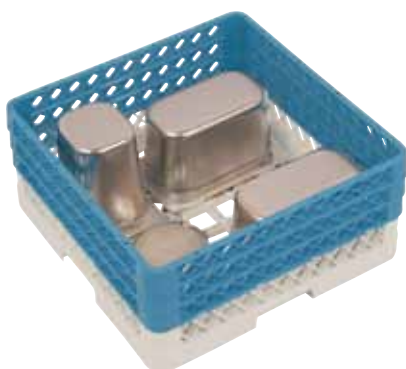

VAATWASKORF VOOR BORDEN EN DIENPLATEN

CR0302

500 x 500 x H 180 mm - met 2 opzetranden
 Ø of hoogte max. 160 mm

VAATWASKORF VOOR BORDEN EN DIENPLATEN

CR0303

500 x 500 x H 220 mm - met 3 opzetranden
 Ø of hoogte max. 200 mm

VAATWASKORF VOOR BORDEN EN DIENPLATEN

CR0304

500 x 500 x H 260 mm - met 4 opzetranden
 Ø of hoogte max. 240 mm

VAATWASKORF ZONDER VAKKEN - MET OPZETRAND

CR0101

500 x 500 x H 140 mm - met 1 opzetrand
Ø of hoogte max. 120 mm

VAATWASKORF ZONDER VAKKEN - MET OPZETRAND

CR0102

500 x 500 x H 180 mm - met 2 opzetranden
Ø of hoogte max. 160 mm

VAATWASKORF ZONDER VAKKEN - MET OPZETRAND

CR0103

500 x 500 x H 220 mm - met 3 opzetranden
Ø of hoogte max. 200 mm

VAATWASKORF ZONDER VAKKEN - MET OPZETRAND

CR0104

500 x 500 x H 260 mm - met 4 opzetranden
Ø of hoogte max. 240 mm

VAATWASKORF ZONDER VAKKEN - MET OPZETRAND

CR0105

500 x 500 x H 300 mm - met 5 opzetranden
Ø of hoogte max. 280 mm