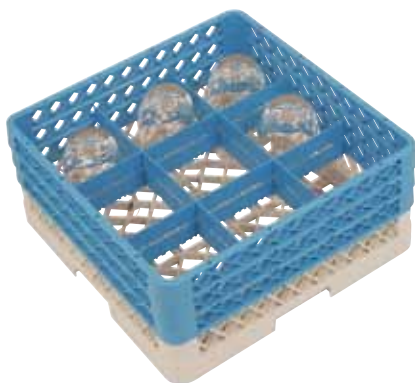

MANU-BAC[®]

CATERING

GOEDERENBEHANDELING
OPSLAG- EN TRANSPORTSYSTEMEN

VAATWASKORF VOOR GLAZEN ZONDER VOET

- CR0910** - 500 x 500 x 100 mm - 9 vakken - zonder opzetrand
 Ø max. 150 mm - hoogte max. 85 mm
- CR0911** - 500 x 500 x 140 mm - 9 vakken - met 1 opzetrand
 Ø max. 150 mm - hoogte max. 120 mm
- CR0912** - 500 x 500 x 180 mm - 9 vakken - met 2 opzetranden
 Ø max. 150 mm - hoogte max. 160 mm
- CR0913** - 500 x 500 x 220 mm - 9 vakken - met 3 opzetranden (foto)
 Ø max. 150 mm - hoogte max. 200 mm
- CR0914** - 500 x 500 x 260 mm - 9 vakken - met 4 opzetranden
 Ø max. 150 mm - hoogte max. 240 mm

VAATWASKORF VOOR GLAZEN ZONDER VOET

- CR1610** - 500 x 500 x 100 mm - 16 vakken - zonder opzetrand
 Ø max. 112 mm - hoogte max. 85 mm
- CR1611** - 500 x 500 x 140 mm - 16 vakken - met 1 opzetrand
 Ø max. 112 mm - hoogte max. 120 mm
- CR1612** - 500 x 500 x 180 mm - 16 vakken - met 2 opzetranden (foto)
 Ø max. 112 mm - hoogte max. 160 mm
- CR1613** - 500 x 500 x 220 mm - 16 vakken - met 3 opzetranden
 Ø max. 112 mm - hoogte max. 200 mm
- CR1614** - 500 x 500 x 260 mm - 16 vakken - met 4 opzetranden
 Ø max. 112 mm - hoogte max. 240 mm

VAATWASKORF VOOR GLAZEN ZONDER VOET

- CR2510** - 500 x 500 x 100 mm - 25 vakken - zonder opzetrand
 Ø max. 90 mm - hoogte max. 85 mm
- CR2511** - 500 x 500 x 140 mm - 25 vakken - met 1 opzetrand
 Ø max. 90 mm - hoogte max. 120 mm
- CR2512** - 500 x 500 x 180 mm - 25 vakken - met 2 opzetranden (foto)
 Ø max. 90 mm - hoogte max. 160 mm
- CR2513** - 500 x 500 x 220 mm - 25 vakken - met 3 opzetranden
 Ø max. 90 mm - hoogte max. 200 mm
- CR2514** - 500 x 500 x 260 mm - 25 vakken - met 4 opzetranden
 Ø max. 90 mm - hoogte max. 240 mm