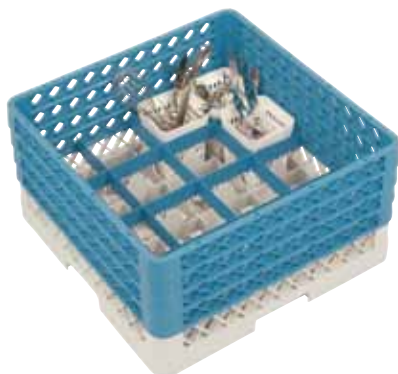

20 vakken van 89 x 112 mm

Ø max. 9 x 11,2 - hoogte max. 11,5 cm

CR0100 - type CR 1

500 x 500 x H 100 mm

Universele vaatwaskorf zonder verdeling, grote perforaties

CR0200 - type CR 2

500 x 500 x H 100 mm

Universele vaatwaskorf zonder verdeling, kleine perforaties

CR0300 - type CR 3

500 x 500 x H 100 mm

Vaatwaskorf voor tassen en dienbladen

CR5000 - type CR 50

500 x 500 x H 100 mm

Vaatwaskorf voor dienbladen (een zijde open)

VAATWASKORF MET VAKKEN VOOR INZETBAKJES MET BESTEK

CR1602

500 x 500 x H 180 mm - 16 vakken - met 2 opzetranden
 Ø max. 112 X 112 mm - hoogte max. 160 mm

VAATWASKORF MET VAKKEN VOOR INZETBAKJES MET BESTEK

CR1604

500 x 500 x H 260 mm - 16 vakken - met 4 opzetranden
 Ø max. 112 X 112 mm - hoogte max. 240 mm

VAATWASKORF MET VAKKEN VOOR INZETBAKJES MET BESTEK

CR1605

500 x 500 x H 300 mm - 16 vakken - met 5 opzetranden
 Ø max. 112 X 112 mm - hoogte max. 280 mm

DRAGER INZETBAKJES

023.999

INZETBAKJES

023.001

Rond inzetbakje
 Ø 100 mm - hoogte 130 mm