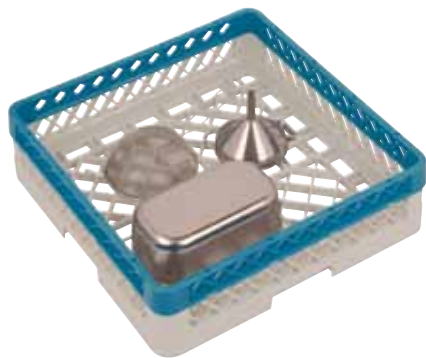

VAATWASKORF VOOR BORDEN EN DIENPLATEN

CR0300

500 x 500 x H 100 mm - zonder opzetrand
 Ø of hoogte max. 85 mm

VAATWASKORF VOOR BORDEN EN DIENPLATEN

CR0301

500 x 500 x H 140 mm - met 1 opzetrand
 Ø of hoogte max. 120 mm

VAATWASKORF VOOR BORDEN EN DIENPLATEN

CR0302

500 x 500 x H 180 mm - met 2 opzetranden
 Ø of hoogte max. 160 mm

VAATWASKORF VOOR BORDEN EN DIENPLATEN

CR0303

500 x 500 x H 220 mm - met 3 opzetranden
 Ø of hoogte max. 200 mm

VAATWASKORF VOOR BORDEN EN DIENPLATEN

CR0304

500 x 500 x H 260 mm - met 4 opzetranden
 Ø of hoogte max. 240 mm

VAATWASKORF ZONDER VAKKEN - MET OPZETRAND

CR0101

500 x 500 x H 140 mm - met 1 opzetrand
Ø of hoogte max. 120 mm

VAATWASKORF ZONDER VAKKEN - MET OPZETRAND

CR0102

500 x 500 x H 180 mm - met 2 opzetranden
Ø of hoogte max. 160 mm

VAATWASKORF ZONDER VAKKEN - MET OPZETRAND

CR0103

500 x 500 x H 220 mm - met 3 opzetranden
Ø of hoogte max. 200 mm