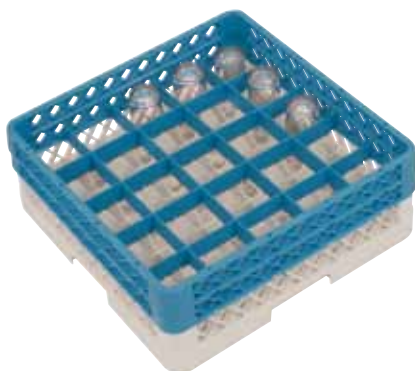

MANU-BAC[®]

CATERING

GOEDERENBEHANDELING
OPSLAG- EN TRANSPORTSYSTEMEN

VAATWASKORF VOOR GLAZEN ZONDER VOET

- CR0910** - 500 x 500 x 100 mm - 9 vakken - zonder opzetrand
 Ø max. 150 mm - hoogte max. 85 mm
- CR0911** - 500 x 500 x 140 mm - 9 vakken - met 1 opzetrand
 Ø max. 150 mm - hoogte max. 120 mm
- CR0912** - 500 x 500 x 180 mm - 9 vakken - met 2 opzetranden
 Ø max. 150 mm - hoogte max. 160 mm
- CR0913** - 500 x 500 x 220 mm - 9 vakken - met 3 opzetranden (foto)
 Ø max. 150 mm - hoogte max. 200 mm
- CR0914** - 500 x 500 x 260 mm - 9 vakken - met 4 opzetranden
 Ø max. 150 mm - hoogte max. 240 mm

VAATWASKORF VOOR GLAZEN ZONDER VOET

- CR1610** - 500 x 500 x 100 mm - 16 vakken - zonder opzetrand
 Ø max. 112 mm - hoogte max. 85 mm
- CR1611** - 500 x 500 x 140 mm - 16 vakken - met 1 opzetrand
 Ø max. 112 mm - hoogte max. 120 mm
- CR1612** - 500 x 500 x 180 mm - 16 vakken - met 2 opzetranden (foto)
 Ø max. 112 mm - hoogte max. 160 mm
- CR1613** - 500 x 500 x 220 mm - 16 vakken - met 3 opzetranden
 Ø max. 112 mm - hoogte max. 200 mm
- CR1614** - 500 x 500 x 260 mm - 16 vakken - met 4 opzetranden
 Ø max. 112 mm - hoogte max. 240 mm

VAATWASKORF VOOR GLAZEN ZONDER VOET

- CR2510** - 500 x 500 x 100 mm - 25 vakken - zonder opzetrand
 Ø max. 90 mm - hoogte max. 85 mm
- CR2511** - 500 x 500 x 140 mm - 25 vakken - met 1 opzetrand
 Ø max. 90 mm - hoogte max. 120 mm
- CR2512** - 500 x 500 x 180 mm - 25 vakken - met 2 opzetranden (foto)
 Ø max. 90 mm - hoogte max. 160 mm
- CR2513** - 500 x 500 x 220 mm - 25 vakken - met 3 opzetranden
 Ø max. 90 mm - hoogte max. 200 mm
- CR2514** - 500 x 500 x 260 mm - 25 vakken - met 4 opzetranden
 Ø max. 90 mm - hoogte max. 240 mm