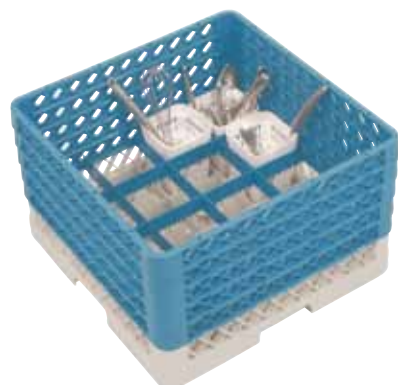

CR0300 - type CR 3

500 x 500 x H 100 mm

Vaatwaskorf voor tassen en dienbladen

CR5000 - type CR 50

500 x 500 x H 100 mm

Vaatwaskorf voor dienbladen (een zijde open)

VAATWASKORF MET VAKKEN VOOR INZETBAKJES MET BESTEK

CR1602

500 x 500 x H 180 mm - 16 vakken - met 2 opzetranden
 Ø max. 112 X 112 mm - hoogte max. 160 mm

VAATWASKORF MET VAKKEN VOOR INZETBAKJES MET BESTEK

CR1604

500 x 500 x H 260 mm - 16 vakken - met 4 opzetranden
 Ø max. 112 X 112 mm - hoogte max. 240 mm

VAATWASKORF MET VAKKEN VOOR INZETBAKJES MET BESTEK

CR1605

500 x 500 x H 300 mm - 16 vakken - met 5 opzetranden
 Ø max. 112 X 112 mm - hoogte max. 280 mm

DRAGER INZETBAKJES

023.999

INZETBAKJES

023.001

Rond inzetbakje
 Ø 100 mm - hoogte 130 mm

023.021

Vierkant inzetbakje
 110 x 110 mm - hoogte 130 mm

DEKSEL VOOR ALLE VAATWASKORVEN

CR5500
500 x 500 x H 25 mm

BESTEKBAKJE

CR6000
430 x 210 x H 15 mm

BESTEKBAKJE MET NEERKLAPBARE HANDGREPEN

CR6500
430 x 210 x H 15 mm