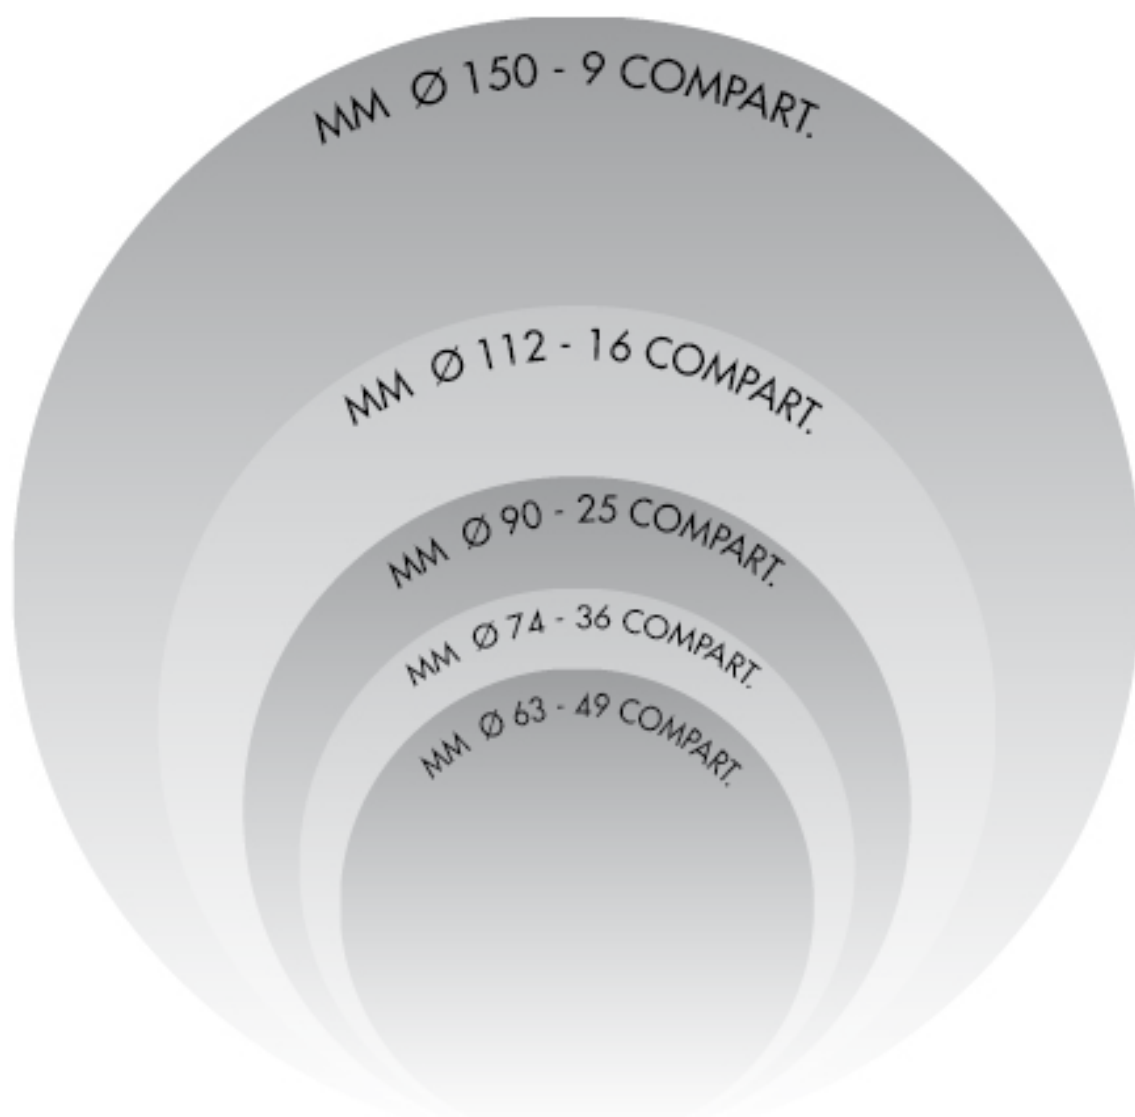

VAATWASKORF MET VAKKEN VOOR INZETBAKJES MET BESTEK

CR1605

500 x 500 x H 300 mm - 16 vakken - met 5 opzetranden
 Ø max. 112 X 112 mm - hoogte max. 280 mm

DRAGER INZETBAKJES

023.999

INZETBAKJES

023.001

Rond inzetbakje
 Ø 100 mm - hoogte 130 mm

023.021

Vierkant inzetbakje
 110 x 110 mm - hoogte 130 mm

DEKSEL VOOR ALLE VAATWASKORVEN

CR5500
500 x 500 x H 25 mm

BESTEKBAKJE

CR6000
430 x 210 x H 15 mm

BESTEKBAKJE MET NEERKLAPBARE HANDGREPEN

CR6500
430 x 210 x H 15 mm

CR7000
onderstel
520 x 520 x H 180 mm

CR7500
onderstel met dissel
520 x 520 x 850 mm

CATERING

500 x 500 mm

Werkwijze:

- 1 - Teneinde de diameter van het glas te bepalen, plaats het glas omgekeerd op de boven staande cirkels.
- 2 - Zodoende bepaalt u het aantal vakken in de geschikte Cater-Rack. (Kijk in welke cirkel het glas zich bevindt. Hou daarbij rekening met de grootste diameter van het glas)
- 3 - Plaats het glas daarna tegen de meetlat met de voet van het glas naar boven (bovenrand op de nul-lijn). Op die manier bepaalt u de hoogte van de geschikte Cater-Rack.
- 4 - U weet nu exact welke vaatwaskorf u nodig heeft.

9 vakken: zie serie CR - 09

16 vakken: zie serie CR - 16

25 vakken: zie serie CR - 25

36 vakken: zie serie CR - 36

49 vakken: zie serie CR - 49