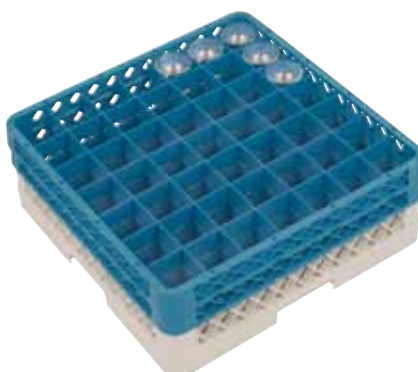

VAATWASKORF VOOR GLAZEN MET VOET

- **CR3620** - 500 x 500 x 100 mm - 36 vakken - zonder opzetrand
  Ø max. 74 mm - hoogte max. 85 mm
- **CR3621** - 500 x 500 x 140 mm - 36 vakken - met 1 opzetrand
  Ø max. 74 mm - hoogte max. 120 mm
- **CR3622** - 500 x 500 x 180 mm - 36 vakken - met 2 opzetranden
  Ø max. 74 mm - hoogte max. 160 mm
- **CR3623** - 500 x 500 x 220 mm - 36 vakken - met 3 opzetranden (foto)
  Ø max. 74 mm - hoogte max. 200 mm
- **CR3624** - 500 x 500 x 260 mm - 36 vakken - met 4 opzetranden
  Ø max. 74 mm - hoogte max. 240 mm