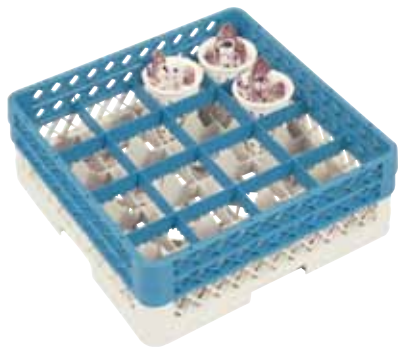

CR0300 - type CR 3

500 x 500 x H 100 mm

Vaatwaskorf voor tassen en dienbladen

CR5000 - type CR 50

500 x 500 x H 100 mm

Vaatwaskorf voor dienbladen (een zijde open)

VAATWASKORF MET VAKKEN VOOR INZETBAKJES MET BESTEK

CR1602

500 x 500 x H 180 mm - 16 vakken - met 2 opzetranden
 Ø max. 112 X 112 mm - hoogte max. 160 mm

VAATWASKORF MET VAKKEN VOOR INZETBAKJES MET BESTEK

CR1604

500 x 500 x H 260 mm - 16 vakken - met 4 opzetranden
 Ø max. 112 X 112 mm - hoogte max. 240 mm

VAATWASKORF MET VAKKEN VOOR INZETBAKJES MET BESTEK

CR1605

500 x 500 x H 300 mm - 16 vakken - met 5 opzetranden
 Ø max. 112 X 112 mm - hoogte max. 280 mm

DRAGER INZETBAKJES

023.999

INZETBAKJES

023.001

Rond inzetbakje
 Ø 100 mm - hoogte 130 mm