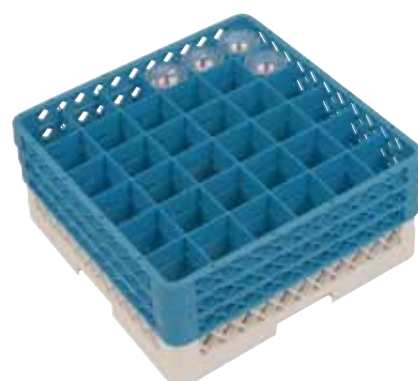

VAATWASKORF VOOR GLAZEN MET VOET

- **CR2520** - 500 x 500 x 100 mm - 25 vakken - zonder opzetrand
  Ø max. 90 mm - hoogte max. 85 mm
- **CR2521** - 500 x 500 x 140 mm - 25 vakken - met 1 opzetrand (foto)
  Ø max. 90 mm - hoogte max. 120 mm
- **CR2522** - 500 x 500 x 180 mm - 25 vakken - met 2 opzetranden
  Ø max. 90 mm - hoogte max. 160 mm
- **CR2523** - 500 x 500 x 220 mm - 25 vakken - met 3 opzetranden
  Ø max. 90 mm - hoogte max. 200 mm
- **CR2524** - 500 x 500 x 260 mm - 25 vakken - met 4 opzetranden
  Ø max. 90 mm - hoogte max. 240 mm