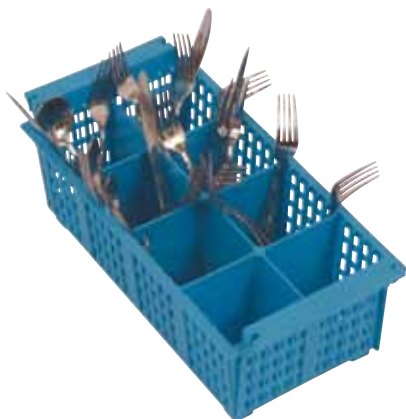

CR1602

500 x 500 x H 180 mm - 16 vakken - met 2 opzetranden
 Ø max. 112 X 112 mm - hoogte max. 160 mm

VAATWASKORF MET VAKKEN VOOR INZETBAKJES MET BESTEK

CR1604

500 x 500 x H 260 mm - 16 vakken - met 4 opzetranden
 Ø max. 112 X 112 mm - hoogte max. 240 mm

VAATWASKORF MET VAKKEN VOOR INZETBAKJES MET BESTEK

CR1605

500 x 500 x H 300 mm - 16 vakken - met 5 opzetranden
 Ø max. 112 X 112 mm - hoogte max. 280 mm

DRAGER INZETBAKJES

023.999

INZETBAKJES

023.001

Rond inzetbakje
 Ø 100 mm - hoogte 130 mm

023.021

Vierkant inzetbakje
 110 x 110 mm - hoogte 130 mm

DEKSEL VOOR ALLE VAATWASKORVEN

CR5500
500 x 500 x H 25 mm

BESTEKBAKJE

CR6000
430 x 210 x H 15 mm

BESTEKBAKJE MET NEERKLAPBARE HANDGREPEN

CR6500
430 x 210 x H 15 mm