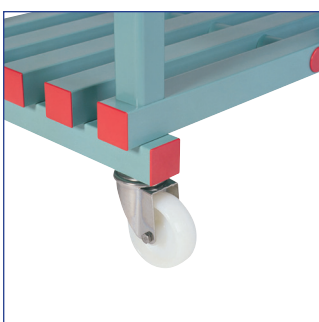

MEERVOUDIG EN UNIVERSEEL GEBRUIK

WIELEN