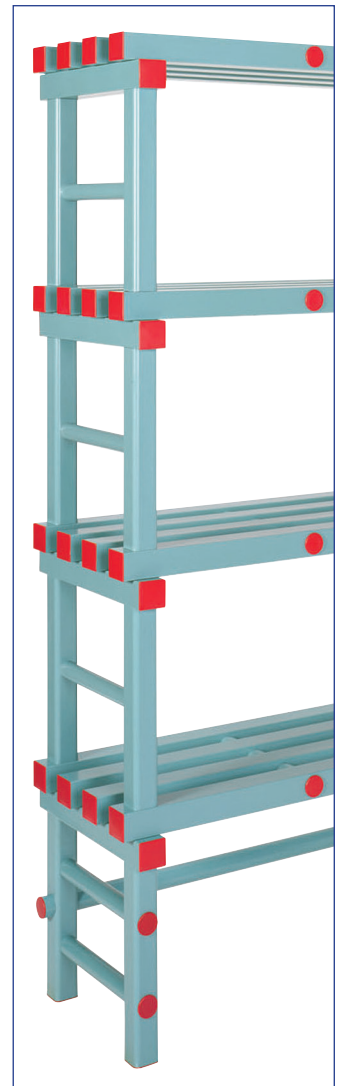

\*

25, 30, 35, 40, 45 of 50 cm

bruikbare hoogte tussen elk niveau

\*\*\*

## Eenvoudig te monteren

Het monteren gebeurt uiterst eenvoudig zonder gebruik van werktuigen of speciale technische kennis. Enkele minuten volstaan om het rek op te stellen.