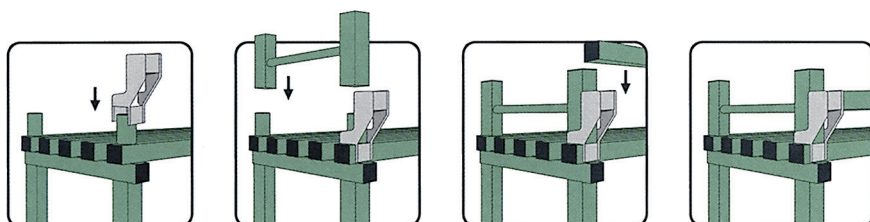

**LEGBLADEN**

De stockagesystemen van MANU-RACK zijn beschikbaar in een ruime keuze, zonder beperking in hoogte. Naast het uitgebreid standaardgamma, worden een groot aantal mogelijkheden, variaties en uitbreidingen geboden die beantwoorden aan bepaalde karakteristieken voor een groot aantal toepassingen. Onze automatische productielijnen laten ons toe op zéér korte termijn speciale uitvoeringen te fabriceren, zonder daarom de leveringstermijnen te moeten vertragen.

MET LEGBLADEN

HOEKOPSTELLING

WANDBEVESTIGING

REGLBARE VOETEN