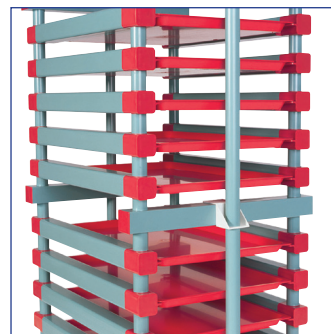

# GASTRONORM

ISO 9001

GASTRO LEGBLADEN

MET OPSTAANDE RAND

OP WIELEN

## SPECIAL ROLL

Een verrijdbaar rek voor elk beroep. Rekken uitgerust met «glijders» voor opslag en transport van bakken, plateaus, enz.  
Enkele toepassingen ...

ISO 9001