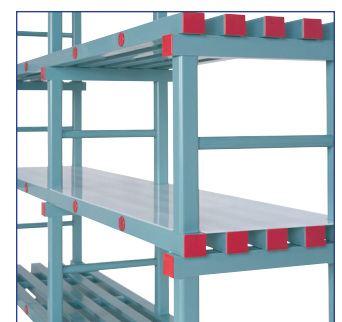

**LEGBLADEN**

De stockagesystemen van MANU-RACK zijn beschikbaar in een ruime keuze, zonder beperking in hoogte. Naast het uitgebreid standaardgamma, worden een groot aantal mogelijkheden, variaties en uitbreidingen geboden die beantwoorden aan bepaalde karakteristieken voor een groot aantal toepassingen. Onze automatische productielijnen laten ons toe op zéér korte termijn speciale uitvoeringen te fabriceren, zonder daarom de leveringstermijnen te moeten vertragen.