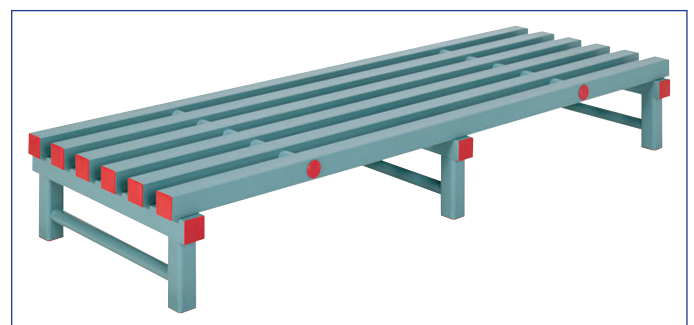

## MEERVOUDIG EN UNIVERSEEL GEBRUIK

ONDERFRAME

**CLASSIC**  
(groen/rood)

**DESIGN**  
(groen/zwart)

**OPSLAGROOSTER**

**WIELEN**

**REGELBARE VOET**

**ETIKETHOUDER**

**LEGBLADEN**

De stockagesystemen van MANU-RACK zijn beschikbaar in een ruime keuze, zonder beperking in hoogte. Naast het uitgebreid standaardgamma, worden een groot aantal mogelijkheden, variaties en uitbreidingen geboden die beantwoorden aan bepaalde karakteristieken voor een groot aantal toepassingen. Onze automatische productielijnen laten ons toe op zéér korte termijn speciale uitvoeringen te fabriceren, zonder daarom de leveringstermijnen te moeten vertragen.