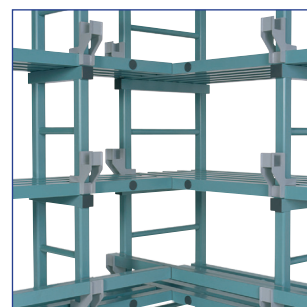

**LEGBLADEN**

De stockagesystemen van MANU-RACK zijn beschikbaar in een ruime keuze, zonder beperking in hoogte. Naast het uitgebreid standaardgamma, worden een groot aantal mogelijkheden, variaties en uitbreidingen geboden die beantwoorden aan bepaalde karakteristieken voor een groot aantal toepassingen. Onze automatische productielijnen laten ons toe op zéér korte termijn speciale uitvoeringen te fabriceren, zonder daarom de leveringstermijnen te moeten vertragen.

MET LEGBLADEN

HOEKOPSTELLING

WANDBEVESTIGING

REGLBARE VOETEN