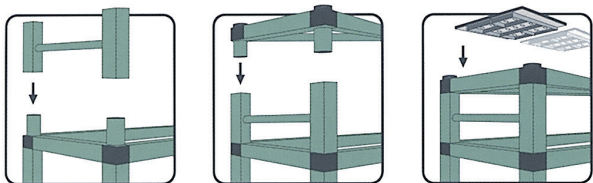

GASTRONORM

ISO 9001