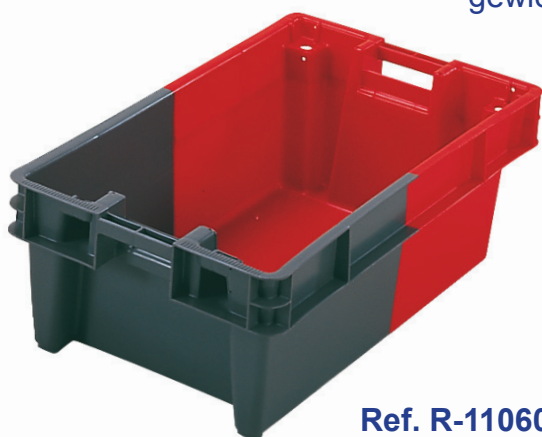

Ref. R-3176

ext. 800 x 600 x 600 mm
int. 680 x 540 x 495 mm
inhoud: 170 lit.
gewicht: 8500 gr

Ref. R-3175

ext. 800 x 600 x 505 mm
int. 680 x 540 x 495 mm
inhoud: 170 lit.
gewicht: 7500 gr

Ref. R-3176

deksel
gewicht: 2700 gr

DRAAI-STAPELBARE BAKKEN

**Ref. R-6414**

ext. 600 x 400 x 155 mm
int. 560 x 355 x 143 mm
inhoud: 24 lit.
gewicht: 1500 gr

**Ref. R-6421**

ext. 600 x 400 x 205 mm
int. 565 x 365 x 285 mm
inhoud: 30 lit.
gewicht: 2100 gr

**Ref. R-12030**

ext. 800 x 450 x 150 mm
int. 620 x 370 x 115 mm
inhoud: 30 lit.
gewicht: 2500 gr

**Ref. R-11060**

ext. 800 x 450 x 270 mm
int. 620 x 370 x 230 mm
inhoud: 60 lit.
gewicht: 3680 gr

**Ref. R-11074**

ext. 890 x 560 x 235 mm
int. 695 x 475 x 200 mm
inhoud: 75 lit.
gewicht: 4150 gr

STAPELBAAR & INEENSCHUIFBAAR

600 X 400 MM

Ref. R-6422

ext. 600 x 400 x 210 mm
int. 535 x 340 x 195 mm
inhoud: 35 lit.
gewicht: 2050 gr