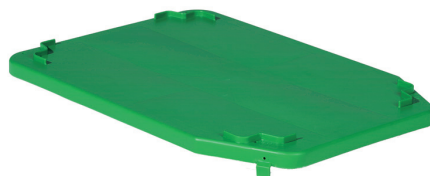

MANU-BAC®

ROTA

GOEDERENBEHANDELING
OPSLAG- EN TRANSPORTSYSTEMEN

DRAAI-STAPELBARE BAKKEN

600 X 400 MM

Ref.	extern in mm	intern in mm	inhoud	omschrijving
200 mm hoog				
RT-6420-0	600 x 400 x 200	505 x 365 x 180	35 L.	bodem en zijwanden dicht
RT-6420-1	600 x 400 x 200	505 x 365 x 180	35 L.	bodem en zijwanden open
RT-6420-2	600 x 400 x 200	505 x 365 x 180	35 L.	bodem dicht en zijwanden open
RT-6420-3	600 x 400 x 200	505 x 365 x 180	35 L.	bodem open en zijwanden dicht
300 mm hoog				
RT-6430-0	600 x 400 x 300	505 x 365 x 280	55 L.	bodem en zijwanden dicht
RT-6430-1	600 x 400 x 300	505 x 365 x 280	55 L.	bodem en zijwanden open
RT-6430-2	600 x 400 x 300	505 x 365 x 280	55 L.	bodem dicht en zijwanden open
RT-6430-3	600 x 400 x 300	505 x 365 x 280	55 L.	bodem open en zijwanden dicht
400 mm hoog				
RT-6440-0	600 x 400 x 400	505 x 365 x 380	70 L.	bodem en zijwanden dicht
RT-6440-1	600 x 400 x 400	505 x 365 x 380	70 L.	bodem en zijwanden open
RT-6440-2	600 x 400 x 400	505 x 365 x 380	70 L.	bodem dicht en zijwanden open
RT-6440-3	600 x 400 x 400	505 x 365 x 380	70 L.	bodem open en zijwanden dicht
RT-64X				deksel voor dito

Zie folder DOLLY & ROLLERS

STAPELBAAR & INEENSCHUIFBAAR

600 X 400 X 350 MM

Ref. R-6435
ext. 600 x 400 x 350 mm
int. 530 x 350 x 340 mm
4 kleuren leverbaar
inhoud: 62 lit.
gewicht: 2900 gr

Ref. R-6435X
Deksel voor R-6435
4 kleuren leverbaar
gewicht: 1000 gr

DRAAI-STAPELBARE BAKKEN

600 X 400 X 250 MM

**Ref. R-6425**

ext. 600 x 400 x 250 mm
 int. 550 x 360 x 245 mm
 4 kleuren leverbaar
 inhoud: 45 lit.
 gewicht: 2200 gr

**Ref. R-6425X**

Deksel voor R-6425
 4 kleuren leverbaar
 gewicht: 800 gr

585 X 375 X 200 MM

**Ref. R-5320**

ext. 585 x 375 x 200 mm
 int. 490 x 330 x 195 mm
 4 kleuren leverbaar
 inhoud: 30 lit.
 gewicht: 1000 gr

**Ref. R-5320X**

Deksel voor R-5320
 Enkel leverbaar in grijs
 gewicht: 800 gr