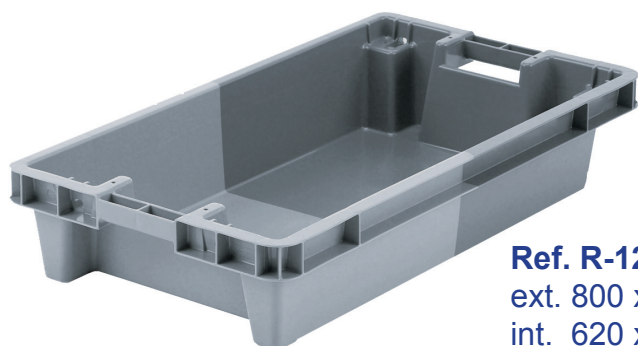

Ref. R-12030

ext. 800 x 450 x 150 mm
int. 620 x 370 x 115 mm
inhoud: 30 lit.
gewicht: 2500 gr