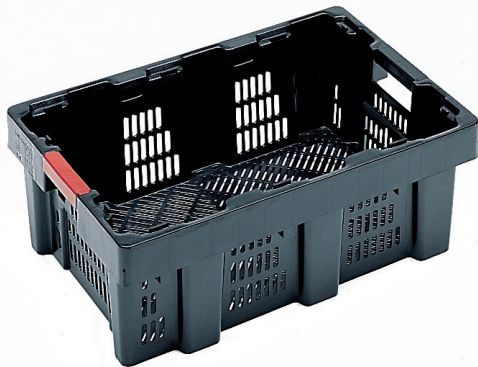

Zie folder DOLLY & ROLLERS

STAPELBAAR & INEENSCHUIFBAAR

600 X 400 X 350 MM

Ref. R-6435
ext. 600 x 400 x 350 mm
int. 530 x 350 x 340 mm
4 kleuren leverbaar
inhoud: 62 lit.
gewicht: 2900 gr

Ref. R-6435X
Deksel voor R-6435
4 kleuren leverbaar
gewicht: 1000 gr

DRAAI-STAPELBARE BAKKEN

**Ref. R-6414**

ext. 600 x 400 x 155 mm
int. 560 x 355 x 143 mm
inhoud: 24 lit.
gewicht: 1500 gr

**Ref. R-6421**

ext. 600 x 400 x 205 mm
int. 565 x 365 x 285 mm
inhoud: 30 lit.
gewicht: 2100 gr

**Ref. R-12030**

ext. 800 x 450 x 150 mm
int. 620 x 370 x 115 mm
inhoud: 30 lit.
gewicht: 2500 gr

**Ref. R-11060**

ext. 800 x 450 x 270 mm
int. 620 x 370 x 230 mm
inhoud: 60 lit.
gewicht: 3680 gr

**Ref. R-11074**

ext. 890 x 560 x 235 mm
int. 695 x 475 x 200 mm
inhoud: 75 lit.
gewicht: 4150 gr

STAPELBAAR & INEENSCHUIFBAAR

600 X 400 MM

Ref. R-6422

ext. 600 x 400 x 210 mm
int. 535 x 340 x 195 mm
inhoud: 35 lit.
gewicht: 2050 gr