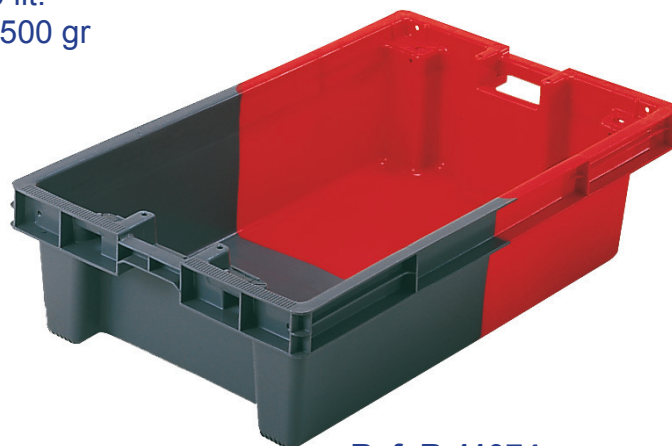

Ref. R-3176

ext. 800 x 600 x 600 mm
int. 680 x 540 x 495 mm
inhoud: 170 lit.
gewicht: 8500 gr

Ref. R-3175

ext. 800 x 600 x 505 mm
int. 680 x 540 x 495 mm
inhoud: 170 lit.
gewicht: 7500 gr

Ref. R-3176

deksel
gewicht: 2700 gr

DRAAI-STAPELBARE BAKKEN

**Ref. R-6414**

ext. 600 x 400 x 155 mm
int. 560 x 355 x 143 mm
inhoud: 24 lit.
gewicht: 1500 gr

**Ref. R-6421**

ext. 600 x 400 x 205 mm
int. 565 x 365 x 285 mm
inhoud: 30 lit.
gewicht: 2100 gr

**Ref. R-12030**

ext. 800 x 450 x 150 mm
int. 620 x 370 x 115 mm
inhoud: 30 lit.
gewicht: 2500 gr

**Ref. R-11060**

ext. 800 x 450 x 270 mm
int. 620 x 370 x 230 mm
inhoud: 60 lit.
gewicht: 3680 gr

**Ref. R-11074**

ext. 890 x 560 x 235 mm
int. 695 x 475 x 200 mm
inhoud: 75 lit.
gewicht: 4150 gr

STAPELBAAR & INEENSCHUIFBAAR

600 X 400 MM

Ref. R-6422

ext. 600 x 400 x 210 mm
int. 535 x 340 x 195 mm
inhoud: 35 lit.
gewicht: 2050 gr