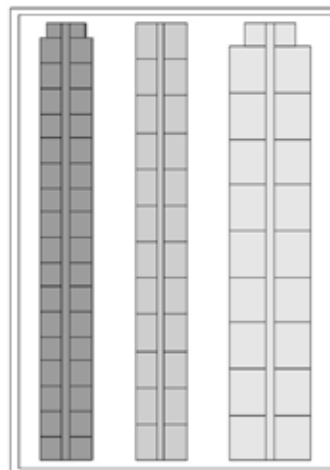

**V 460 - totaal: 426 bakjes**

1° schuifpaneel:

**2 x FOX 101 = 18 bakjes****34 x FOX 102 = 204 bakjes**

2° schuifpaneel:

**24 x FOX 103 = 120 bakjes**

3° schuifpaneel:

**2 x FOX 102 = 12 bakjes****18 x FOX 104 = 72 bakjes****V 460-1V - totaal: 564 bakjes**