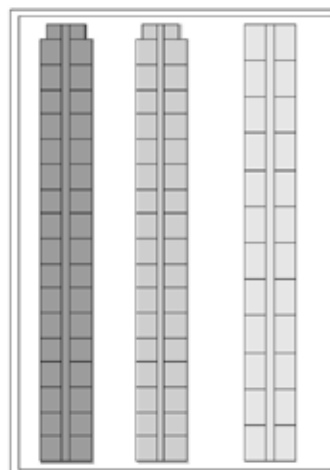

V 460-1V - totaal: 564 bakjes

1° schuifpaneel:

2 x FOX 101 = 18 bakjes

34 x FOX 102 = 204 bakjes

2° schuifpaneel:

2 x FOX 101 = 18 bakjes

34 x FOX 102 = 204 bakjes

3° schuifpaneel:

24 x FOX 103 = 120 bakjes