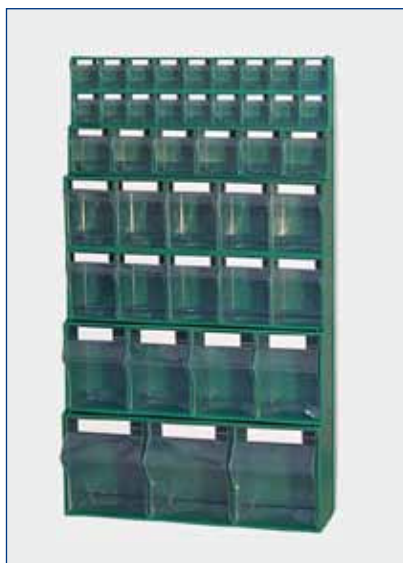

V/402

Metalen wandpaneel
B 610 x D 40 x H 1000 mm
Verpakking: 1 st.
Kleur: grijs RAL 7038

V/402-B (met FOX bakjes)

Standard kit: 2 x **FOX 101**
1 x **FOX 102**
2 x **FOX 103**
1 x **FOX 104**
1 x **FOX 105**