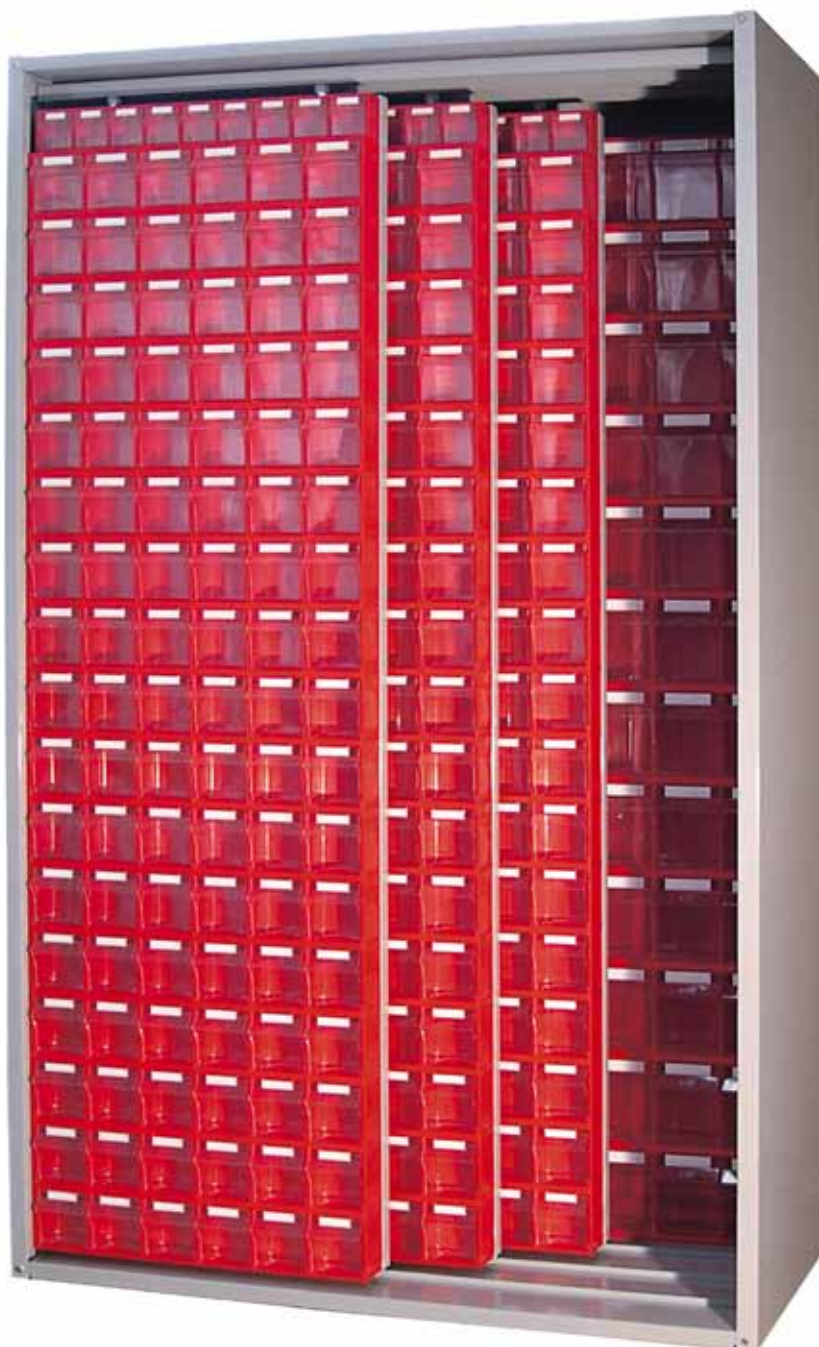

SERIE V 451

Metalen kast met 1 achterliggend vast paneel en 3 schuifpanelen uitgerust met verschillende kantelbakjes FOX.

B 1280 x D 605 x H 2125 mm - Grijs - RAL 7038

**Geleverd als bouwpakket met handleiding - Eenvoudig te monteren
De FOX kantelbakjes worden afzonderlijk geleverd.**