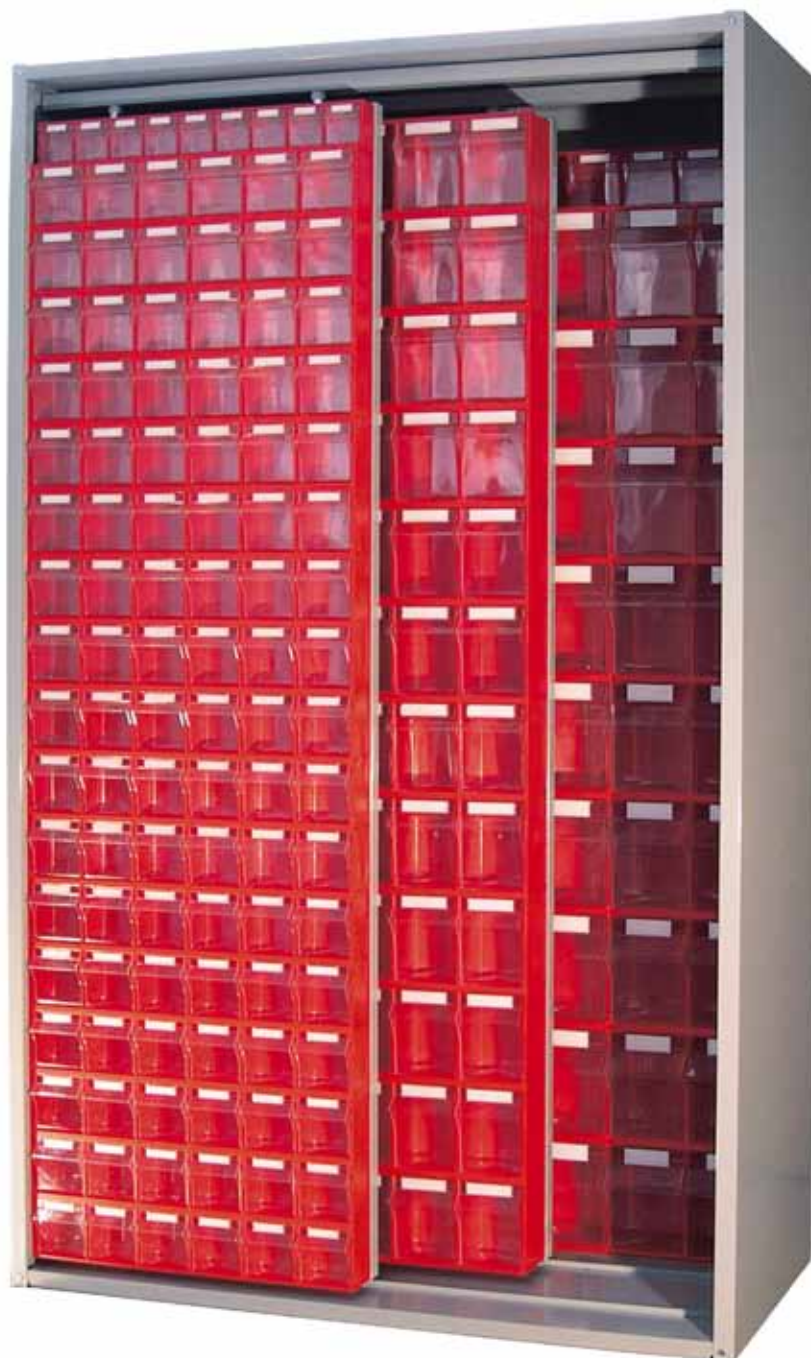

**V 449-2V - totaal: 108 bakjes**

Achterliggend vast paneel:  
**16 x FOX 105 = 48 bakjes**

Schuifpaneel:  
**12 x FOX 103 = 60 bakjes**

## SERIE V 450

**Metalen kast met 1 achterliggend vast paneel en 2 schuifpanelen uitgerust met verschillende kantelbakjes FOX.**

**B 1280 x D 605 x H 2125 mm - Grijs - RAL 7038**

**Geleverd als bouwpakket met handleiding - Eenvoudig te monteren  
De FOX kantelbakjes worden afzonderlijk geleverd.**