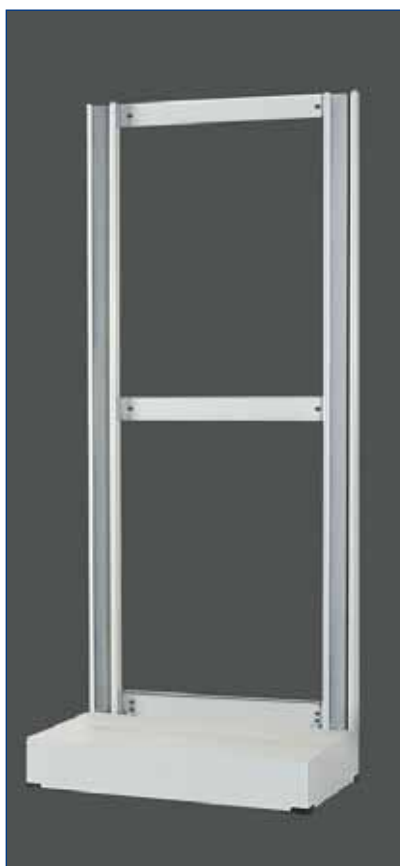

V/403

Metalen staander
B 610 x D 325 x H 1400 mm
Verpakking: 1 st.
Kleur: grijs RAL 7038

V/403-B (met FOX bakjes)

Standard kit: 1 x **FOX 101**
3 x **FOX 102**
2 x **FOX 103**
2 x **FOX 104**
1 x **FOX 105**