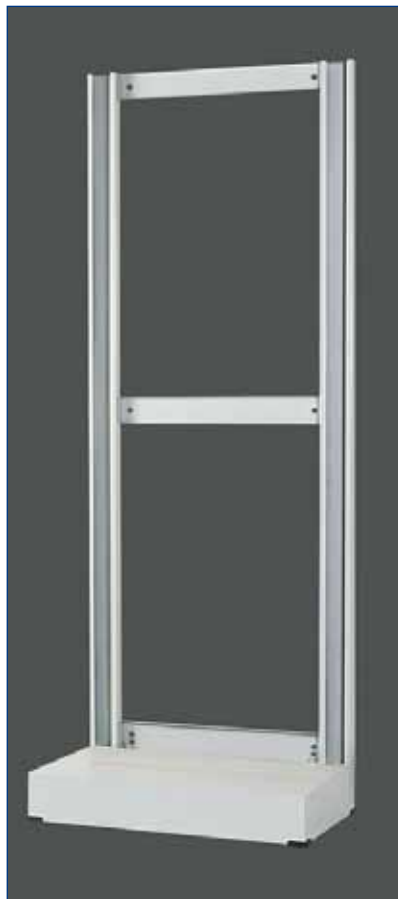

V/404

Metalen staander
B 610 x D 325 x H 1650 mm
Verpakking: 1 st.
Kleur: grijs RAL 7038

V/404-B (met FOX bakjes)

Standard kit: 2 x **FOX 101**
3 x **FOX 102**
3 x **FOX 103**
2 x **FOX 104**
1 x **FOX 105**