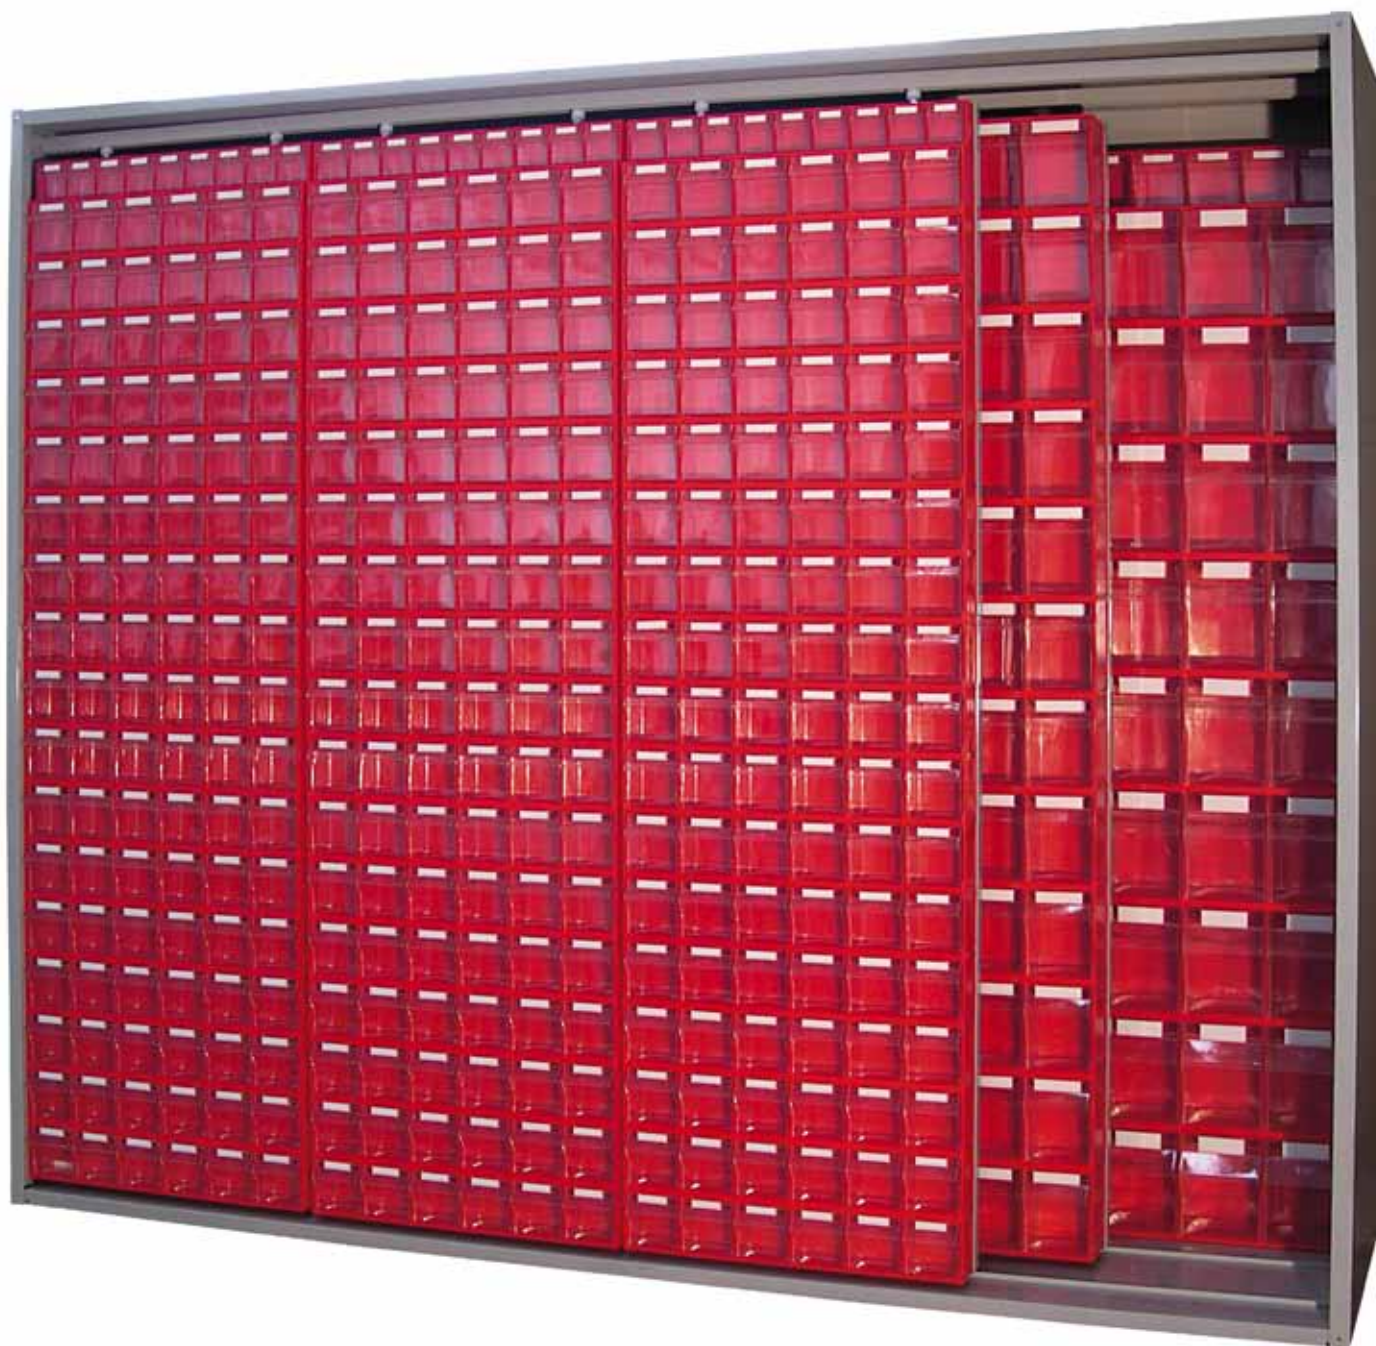

## SERIE V 455

**Metalen kast met 1 achterliggend vast paneel en 6 schuifpanelen uitgerust met verschillende kantelbakjes FOX.**

**B 2490 x D 605 x H 2125 mm - Grijs - RAL 7038**

**Geleverd als bouwpakket met handleiding - Eenvoudig te monteren  
De FOX kantelbakjes worden afzonderlijk geleverd.**