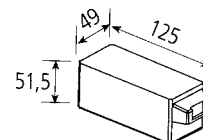

PUMA 204

PUMA 204/T* (transparant)

B 234 x D 148 x H 175 mm

Verpakking: 12 st./karton - Kleuren: ●●●●●●

PUMA 205

PUMA 205/T* (transparant)

B 234 x D 148 x H 175 mm

Verpakking: 12 st./karton - Kleuren: ●●●●●●