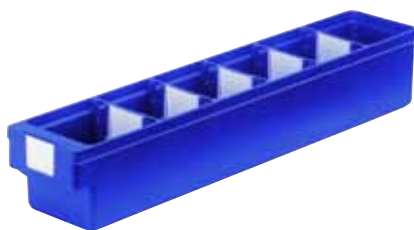

OPSLAGBAKJES IN REKSTELLINGEN

- Kleuren: blauw, geel, groen, rood en grijs.
- Tussenschotten (met of zonder etikethouders)
- Etiketten en etikethouders afzonderlijk bestellen.