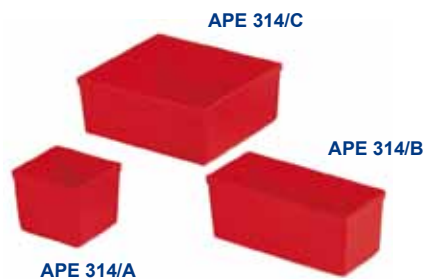

LINCE 306

(met uitneembare verdelingen)
 D 186 x B 292 x H 42 mm
 Verpakking: 20 st./karton
 Kleuren: ○ (transparant)

APE 501 - 55 x 50 x H 45 mm
APE 502 - 110 x 50 x H 45 mm
APE 503 - 165 x 50 x H 45 mm
APE 504 - 110 x 100 x H 45 mm

LINCE 307

(met uitneembare verdelingen)
 D 234 x B 382 x H 48 mm
 Verpakking: 10 st./karton
 Kleuren: ○ (transparant)

LINCE 310

(met vaste indeling)
 D 180 x B 243 x H 40 mm
 Verpakking: 20 st./karton
 Kleuren: ●

LINCE 311

(met vaste indeling)
 D 250 x B 330 x H 53 mm
 Verpakking: 10 st./karton
 Kleuren: ●

LINCE 312

(met uitneembare verdelingen)
 D 305 x B 305 x H 62 mm
 Verpakking: 8 st./karton
 Kleuren: ●

LINCE 313

(met uitneembare verdelingen)
 D 325 x B 510 x H 65 mm
 Verpakking: 8 st./karton
 Kleuren: ●

LINCE 314

(met uitneembare inzetbakjes)
 D 350 x B 420 x H 60 mm
 Verpakking: 8 st./karton
 Kleuren: ●

APE 314/A - 55 x 39 x H 53 mm
APE 314/B - 80 x 55 x H 53 mm
APE 314/C - 110 x 80 x H 53 mm