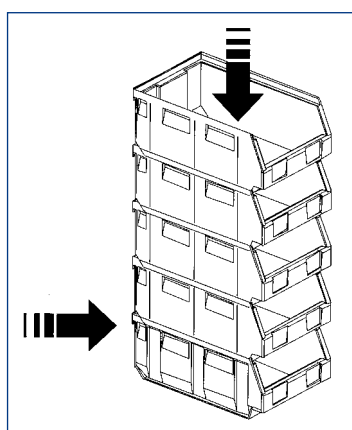

MANU-BAC®

STORAGE

GOEDERENBEHANDELING
OPSLAG- EN TRANSPORTSYSTEMEN

Ref.	Aantal gestapelde BULL	Totale hoogte	Totaal draagvermogen van de onderste BULL
BULL 3	9	1107 mm	64 kg
BULL 4	8	1312 mm	105 kg
BULL 5	7	1323 mm	168 kg
BULL 6	5	1250 mm	120 kg
BULL 7	4	1200 mm	96 kg

- BULL 3: pagina 3**
- BULL 4: pagina 3**
- BULL 5: pagina 3**
- BULL 6: pagina 7**
- BULL 7: pagina 7**

BULL 1

D 88 x B 105 x H 54 mm
 Verpakking: 50 st./karton
 Kleuren: ●●●●●

BULL 2

D 167 x B 105 x H 82 mm
 Verpakking: 48 st./karton
 Kleuren: ●●●●●