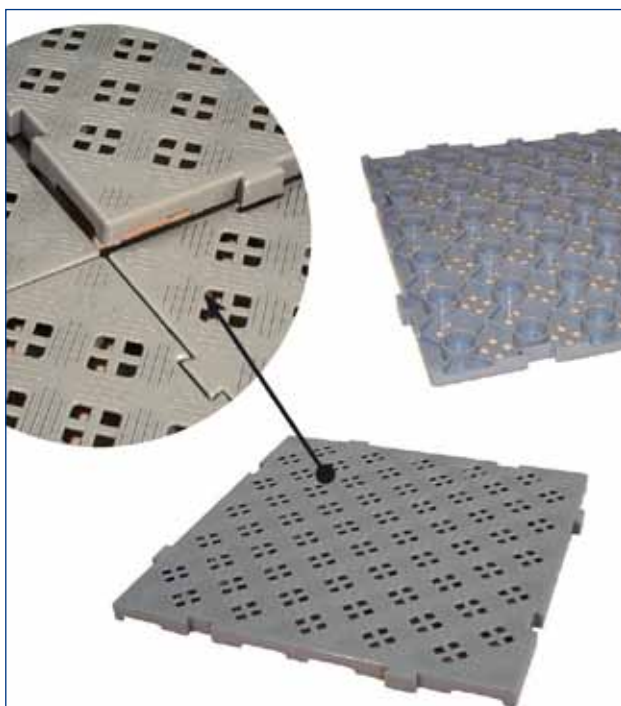

**WERKPLAATS
UITRUSTINGEN**

-

**WAGENS
&
WERKBANKEN**

PEDAMOD

B 500 x D 500 x H 25 mm

Verpakking: 10 st.
Kleur: grijs

CART 10

B 820 x D 425 x H 780 mm
 Geleverd als bouwpakket
 Eenvoudig te monteren