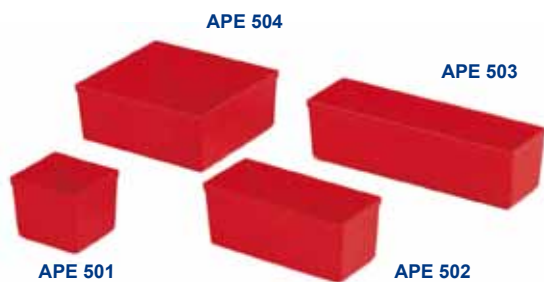

LINCE 302

(zonder inzetbakjes)
D 253 x B 323 x H 55 mm
Verpakking: 12 st./karton
Kleuren: ●●●●●

LINCE 301/1

(met uitneembare inzetbakjes)
 D 180 x B 245 x H 55 mm
 Verpakking: 12 st./karton
 Kleuren: ●●●●●

LINCE 305

(met uitneembare verdelingen)
 D 125 x B 230 x H 35 mm
 Verpakking: 20 st./karton
 Kleuren: ○ (transparant)

LINCE 302/1

(met uitneembare inzetbakjes)
 D 253 x B 323 x H 55 mm
 Verpakking: 12 st./karton
 Kleuren: ●●●●●

LINCE 306

(met uitneembare verdelingen)
 D 186 x B 292 x H 42 mm
 Verpakking: 20 st./karton
 Kleuren: ○ (transparant)

APE 501 - 55 x 50 x H 45 mm
APE 502 - 110 x 50 x H 45 mm
APE 503 - 165 x 50 x H 45 mm
APE 504 - 110 x 100 x H 45 mm

LINCE 307

(met uitneembare verdelingen)
 D 234 x B 382 x H 48 mm
 Verpakking: 10 st./karton
 Kleuren: ○ (transparant)

LINCE 310

(met vaste indeling)
 D 180 x B 243 x H 40 mm
 Verpakking: 20 st./karton
 Kleuren: ●