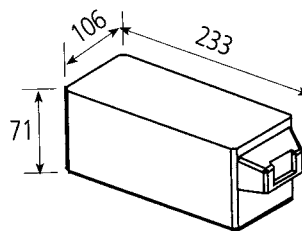

Verpakking: 12 st./karton - Kleuren: ●●●●●●

PUMA 205

PUMA 205/T* (transparant)

B 234 x D 148 x H 175 mm

Verpakking: 12 st./karton - Kleuren: ●●●●●●

Lade

PUMA 206

PUMA 206/T* (transparant)

B 234 x D 260 x H 234 mm

Verpakking: 1 st./karton - Kleuren: ●○○○

Lade

B 165 x D 273 x H 108 mm

APE 531 - Inzetbakje

B 81 x D 135 x H 95 mm

PUMA 207

PUMA 207/T* (transparant)