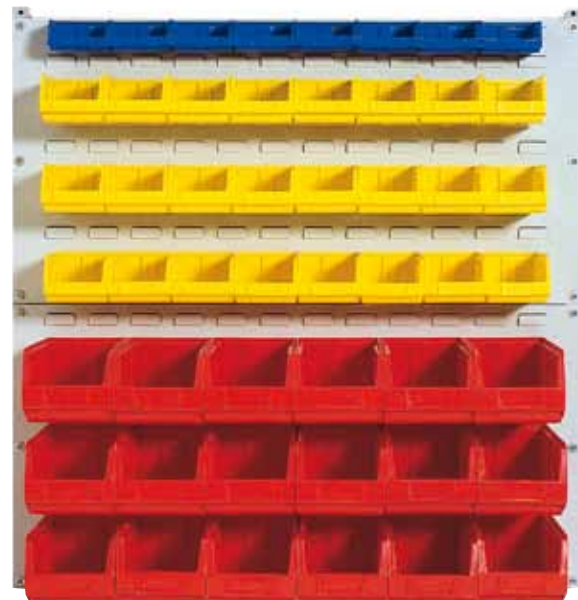

Kleur: grijs RAL 7038

V/645

B 500 x H 450 mm
Verpakking: 2 st.
Muurpaneel
Geleverd met of zonder bakjes.
Kleur: grijs RAL 7038

V/690

B 500 x H 900 mm
Verpakking: 2 st.
Muurpaneel
Geleverd met of zonder bakjes.
Kleur: grijs RAL 7038

V/6150

B 1000 x H 1500 mm
Verpakking: 2 st.
Muurpaneel
Geleverd met of zonder bakjes.
Kleur: grijs RAL 7038

V/6100

B 1000 x H 1000 mm
Verpakking: 2 st.
Muurpaneel
Geleverd met of zonder bakjes.
Kleur: grijs RAL 7038