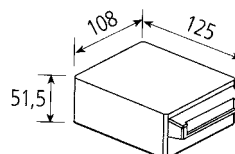

PUMA 204

PUMA 204/T* (transparant)

B 234 x D 148 x H 175 mm

Verpakking: 12 st./karton - Kleuren: ●●●●●●

PUMA 205

PUMA 205/T* (transparant)

B 234 x D 148 x H 175 mm

Verpakking: 12 st./karton - Kleuren: ●●●●●●