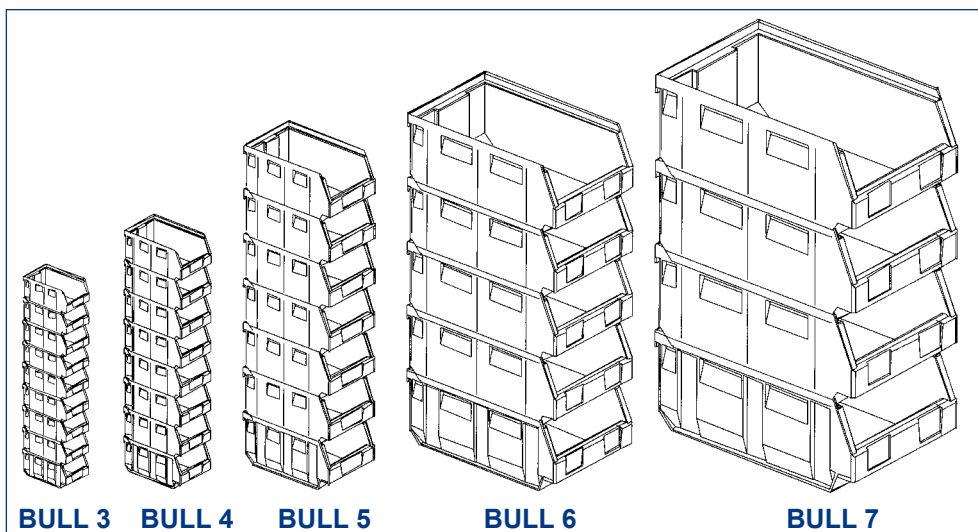

MANU-BAC®

STORAGE

GOEDERENBEHANDELING
OPSLAG- EN TRANSPORTSYSTEMEN

Ref.	Aantal gestapelde BULL	Totale hoogte	Totaal draagvermogen van de onderste BULL
BULL 3	9	1107 mm	64 kg
BULL 4	8	1312 mm	105 kg
BULL 5	7	1323 mm	168 kg
BULL 6	5	1250 mm	120 kg
BULL 7	4	1200 mm	96 kg

- BULL 3: pagina 3**
- BULL 4: pagina 3**
- BULL 5: pagina 3**
- BULL 6: pagina 7**
- BULL 7: pagina 7**

BULL 1

D 88 x B 105 x H 54 mm
 Verpakking: 50 st./karton
 Kleuren: ●●●●●

BULL 2

D 167 x B 105 x H 82 mm
 Verpakking: 48 st./karton
 Kleuren: ●●●●●