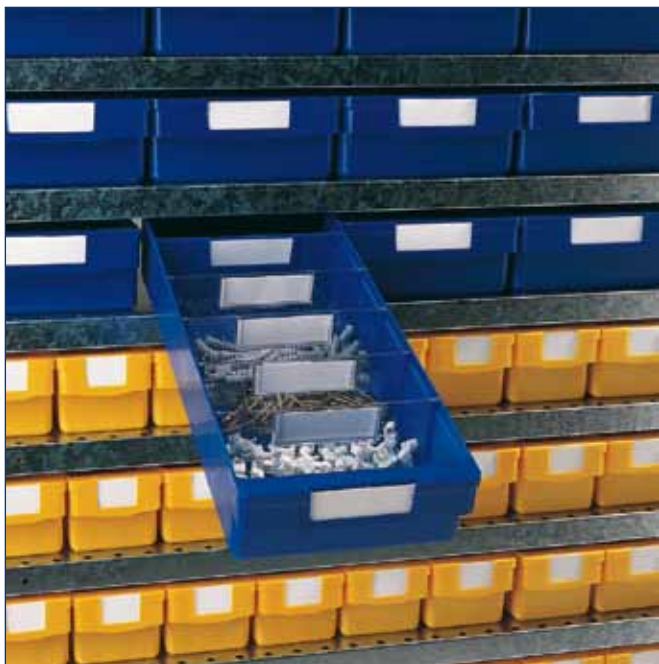

APE 511

101 x 202 x H 63 mm

APE 512

101 x 304 x H 63 mm

APE 513

202 x 304 x H 63 mm

OPSLAGBAKJES IN REKSTELLINGEN

- Kleuren: blauw, geel, groen, rood en grijs.
- Tussenschotten (met of zonder etikethouders)
- Etiketten en etikethouders afzonderlijk bestellen.