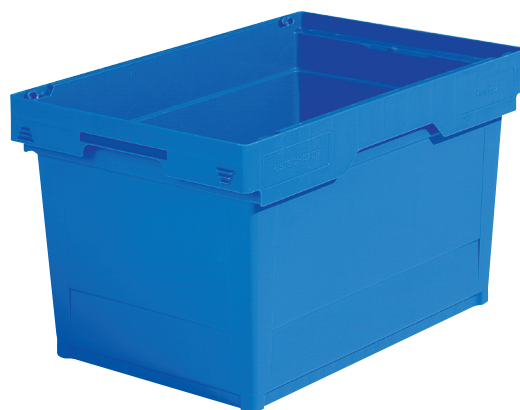

# EEN ZELFDE REEKS BAKKEN - DRIE GEBRUIKSMOGELIJKHEDEN

**KONISCH**

-  
**LEEG INEENSCHUIFBAAR  
STAPELBAAR OP DEKSEL**

**STAPEL- & INEENSCHUIFBAAR  
MET BEUGELS**

-  
**LOSLIGGEND DEKSEL**

**STAPELBAAR &  
INEENSCHUIFBAAR  
MET KLAPDEKSELS**

43-D

64-D

84-D

**KONISCH**  
-  
**LEEG INEENSCHUIFBAAR**  
**STAPELBAAR OP DEKSEL**

Ref.	extern in mm	intern in mm	inhoud	omschrijving
<b>ETK-4322</b>	400 x 300 x 223	320 x 240 x 208	20 Lit.	konisch leeg ineenschuifbaar
<b>43-D</b>	400 x 300	-	-	losliggend deksel
<b>ETK-6417</b>	600 x 400 x 173	505 x 335 x 157	30 Lit.	konisch leeg ineenschuifbaar
<b>ETK-6422</b>	600 x 400 x 223	505 x 335 x 207	40 Lit.	konisch leeg ineenschuifbaar
<b>ETK-6427</b>	600 x 400 x 273	505 x 335 x 257	50 Lit.	konisch leeg ineenschuifbaar
<b>ETK-6432</b>	600 x 400 x 323	505 x 335 x 307	60 Lit.	konisch leeg ineenschuifbaar
<b>ETK-6442</b>	600 x 400 x 423	505 x 335 x 407	70 Lit.	konisch leeg ineenschuifbaar
<b>64-D</b>	600 x 400	-	-	losliggend deksel
<b>ETK-8632</b>	800 x 400 x 323	705 x 335 x 307	80 Lit.	konisch leeg ineenschuifbaar
<b>84-D</b>	800 x 400	-	-	losliggend deksel

Zie folder **DOLLY & ROLLERS**

**STAPEL- & INEENSCHUIFBAAR  
MET BEUGELS**

-

**LOSLIGGEND DEKSEL**

Ref.	extern in mm	intern in mm	inhoud	omschrijving
<b>ETB-4322</b>	400 x 300 x 223	320 x 240 x 208	20 Lit.	met stapelbeugels
<b>43-D</b>	400 x 300	-	-	losliggend deksel
<b>ETB-6417</b>	600 x 400 x 173	505 x 335 x 157	30 Lit.	met stapelbeugels
<b>ETB-6422</b>	600 x 400 x 223	505 x 335 x 207	40 Lit.	met stapelbeugels
<b>ETB-6427</b>	600 x 400 x 273	505 x 335 x 257	50 Lit.	met stapelbeugels
<b>ETB-6432</b>	600 x 400 x 323	505 x 335 x 307	60 Lit.	met stapelbeugels
<b>ETB-6442</b>	600 x 400 x 423	505 x 335 x 407	70 Lit.	met stapelbeugels
<b>64-D</b>	600 x 400	-	-	losliggend deksel
<b>ETB-8632</b>	800 x 400 x 323	705 x 335 x 307	80 Lit.	met stapelbeugels
<b>84-D</b>	800 x 400	-	-	losliggend deksel