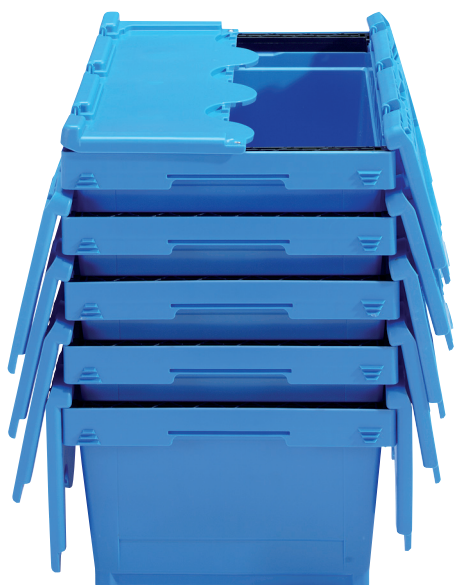

# EEN ZELFDE REEKS BAKKEN - DRIE GEBRUIKSMOGELIJKHEDEN

**KONISCH**

-  
**LEEG INEENSCHUIFBAAR  
STAPELBAAR OP DEKSEL**

**STAPEL- & INEENSCHUIFBAAR  
MET BEUGELS**

-  
**LOSLIGGEND DEKSEL**

**STAPELBAAR &  
INEENSCHUIFBAAR  
MET KLAPDEKSELS**

43-D

64-D

84-D

**KONISCH**  
-  
**LEEG INEENSCHUIFBAAR**  
**STAPELBAAR OP DEKSEL**

Ref.	extern in mm	intern in mm	inhoud	omschrijving
<b>ETK-4322</b>	400 x 300 x 223	320 x 240 x 208	20 Lit.	konisch leeg ineenschuifbaar
<b>43-D</b>	400 x 300	-	-	losliggend deksel
<b>ETK-6417</b>	600 x 400 x 173	505 x 335 x 157	30 Lit.	konisch leeg ineenschuifbaar
<b>ETK-6422</b>	600 x 400 x 223	505 x 335 x 207	40 Lit.	konisch leeg ineenschuifbaar
<b>ETK-6427</b>	600 x 400 x 273	505 x 335 x 257	50 Lit.	konisch leeg ineenschuifbaar
<b>ETK-6432</b>	600 x 400 x 323	505 x 335 x 307	60 Lit.	konisch leeg ineenschuifbaar
<b>ETK-6442</b>	600 x 400 x 423	505 x 335 x 407	70 Lit.	konisch leeg ineenschuifbaar
<b>64-D</b>	600 x 400	-	-	losliggend deksel
<b>ETK-8632</b>	800 x 400 x 323	705 x 335 x 307	80 Lit.	konisch leeg ineenschuifbaar
<b>84-D</b>	800 x 400	-	-	losliggend deksel

Zie folder **DOLLY & ROLLERS**

**STAPEL- & INEENSCHUIFBAAR  
MET BEUGELS**

-

**LOSLIGGEND DEKSEL**

Ref.	extern in mm	intern in mm	inhoud	omschrijving
<b>ETB-4322</b>	400 x 300 x 223	320 x 240 x 208	20 Lit.	met stapelbeugels
<b>43-D</b>	400 x 300	-	-	losliggend deksel
<b>ETB-6417</b>	600 x 400 x 173	505 x 335 x 157	30 Lit.	met stapelbeugels
<b>ETB-6422</b>	600 x 400 x 223	505 x 335 x 207	40 Lit.	met stapelbeugels
<b>ETB-6427</b>	600 x 400 x 273	505 x 335 x 257	50 Lit.	met stapelbeugels
<b>ETB-6432</b>	600 x 400 x 323	505 x 335 x 307	60 Lit.	met stapelbeugels
<b>ETB-6442</b>	600 x 400 x 423	505 x 335 x 407	70 Lit.	met stapelbeugels
<b>64-D</b>	600 x 400	-	-	losliggend deksel
<b>ETB-8632</b>	800 x 400 x 323	705 x 335 x 307	80 Lit.	met stapelbeugels
<b>84-D</b>	800 x 400	-	-	losliggend deksel