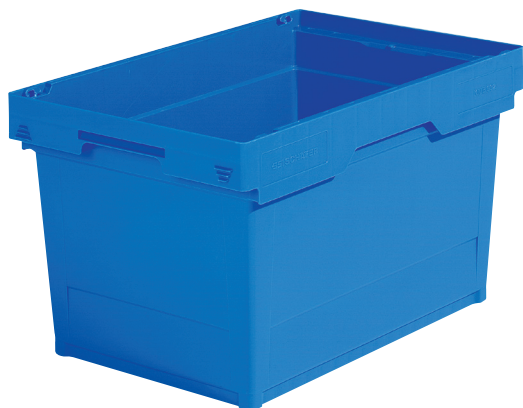

# EEN ZELFDE REEKS BAKKEN - DRIE GEBRUIKSMOGELIJKHEDEN

**KONISCH**

-  
**LEEG INEENSCHUIFBAAR  
STAPELBAAR OP DEKSEL**

**STAPEL- & INEENSCHUIFBAAR  
MET BEUGELS**

-  
**LOSLIGGEND DEKSEL**

**STAPELBAAR &  
INEENSCHUIFBAAR  
MET KLAPDEKSELS**

43-D

64-D

84-D

**KONISCH**  
-  
**LEEG INEENSCHUIFBAAR**  
**STAPELBAAR OP DEKSEL**

Ref.	extern in mm	intern in mm	inhoud	omschrijving
<b>ETK-4322</b>	400 x 300 x 223	320 x 240 x 208	20 Lit.	konisch leeg ineenschuifbaar
<b>43-D</b>	400 x 300	-	-	losliggend deksel
<b>ETK-6417</b>	600 x 400 x 173	505 x 335 x 157	30 Lit.	konisch leeg ineenschuifbaar
<b>ETK-6422</b>	600 x 400 x 223	505 x 335 x 207	40 Lit.	konisch leeg ineenschuifbaar
<b>ETK-6427</b>	600 x 400 x 273	505 x 335 x 257	50 Lit.	konisch leeg ineenschuifbaar
<b>ETK-6432</b>	600 x 400 x 323	505 x 335 x 307	60 Lit.	konisch leeg ineenschuifbaar
<b>ETK-6442</b>	600 x 400 x 423	505 x 335 x 407	70 Lit.	konisch leeg ineenschuifbaar
<b>64-D</b>	600 x 400	-	-	losliggend deksel
<b>ETK-8632</b>	800 x 400 x 323	705 x 335 x 307	80 Lit.	konisch leeg ineenschuifbaar
<b>84-D</b>	800 x 400	-	-	losliggend deksel

Zie folder **DOLLY & ROLLERS**

**STAPEL- & INEENSCHUIFBAAR  
MET BEUGELS**

-

**LOSLIGGEND DEKSEL**

Ref.	extern in mm	intern in mm	inhoud	omschrijving
<b>ETB-4322</b>	400 x 300 x 223	320 x 240 x 208	20 Lit.	met stapelbeugels
<b>43-D</b>	400 x 300	-	-	losliggend deksel
<b>ETB-6417</b>	600 x 400 x 173	505 x 335 x 157	30 Lit.	met stapelbeugels
<b>ETB-6422</b>	600 x 400 x 223	505 x 335 x 207	40 Lit.	met stapelbeugels
<b>ETB-6427</b>	600 x 400 x 273	505 x 335 x 257	50 Lit.	met stapelbeugels
<b>ETB-6432</b>	600 x 400 x 323	505 x 335 x 307	60 Lit.	met stapelbeugels
<b>ETB-6442</b>	600 x 400 x 423	505 x 335 x 407	70 Lit.	met stapelbeugels
<b>64-D</b>	600 x 400	-	-	losliggend deksel
<b>ETB-8632</b>	800 x 400 x 323	705 x 335 x 307	80 Lit.	met stapelbeugels
<b>84-D</b>	800 x 400	-	-	losliggend deksel