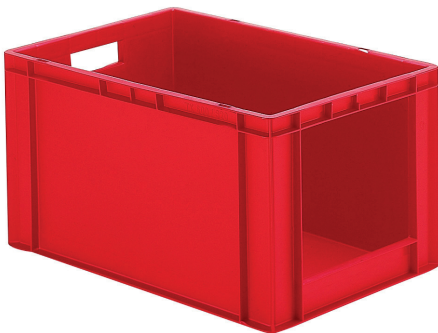

SERIE TK - 600 x 400 mm - Coloris ■ ■ ■

Ouverture frontale

TK 600 / 270-4
ext. 600 x 400 x 270 mm
int. 551 x 352 x 255 mm

TK 600 / 270-5
ext. 600 x 400 x 270 mm
int. 551 x 352 x 255 mm

TK 600 / 320-4
ext. 600 x 400 x 320 mm
int. 551 x 352 x 305 mm