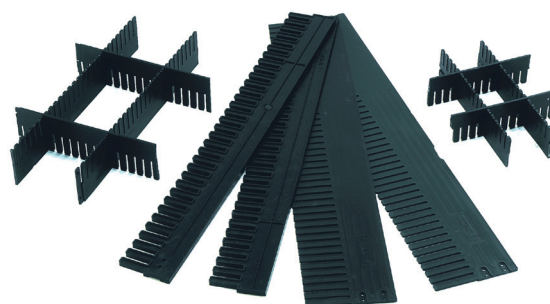

TK 400 / 145-B
avec 15 godets **ET-2**
ext. 400 x 300 x 145 mm
int. 363 x 260 x 139 mm

TK 300 / 145-B
avec 6 godets **ET-2**
ext. 300 x 200 x 145 mm
int. 265 x 162 x 139 mm

voir également pag. 12

ET-1 - Godet
ext. 94 x 73 x 122 mm
ET-2 - Godet
ext. 86 x 73 x 120 mm