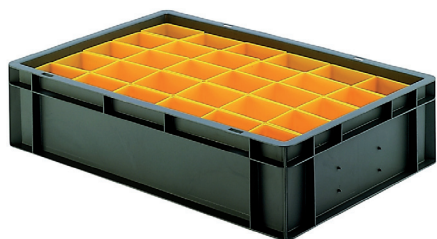

D'AUTRES EURO-BACS 800 x 600 mm: voir pages 14-15

TK 800 / 320-0

ext. 800 x 600 x 320 mm
int. 740 x 545 x 305 mm

TK 800 / 320-1

ext. 800 x 600 x 320 mm
int. 740 x 545 x 305 mm

TK 600 / 145-B
avec 30 godets **ET-1**
ext. 600 x 400 x 145 mm
int. 551 x 352 x 139 mm

TK 400 / 145-B
avec 15 godets **ET-2**
ext. 400 x 300 x 145 mm
int. 363 x 260 x 139 mm

TK 300 / 145-B
avec 6 godets **ET-2**
ext. 300 x 200 x 145 mm
int. 265 x 162 x 139 mm

voir également pag. 12

ET-1 - Godet
ext. 94 x 73 x 122 mm
ET-2 - Godet
ext. 86 x 73 x 120 mm