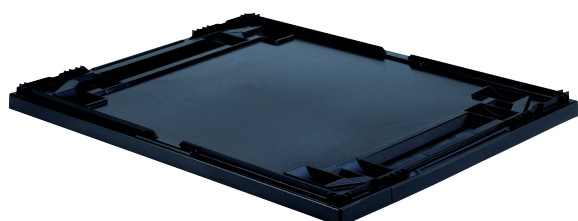

TK / D 300
Couvercle noir à charnières
pour tous les bacs TK 300
TK / D 300 A
Couvercle à poser
pour tous les bacs TK 300
(6 coloris)

TK / D 400
Couvercle noir à charnières
pour tous les bacs TK 400
TK / D 400 A
Couvercle à poser
pour tous les bacs TK 400
(6 coloris)

TK / D 800
Couvercle noir à poser
pour tous les bacs TK 800