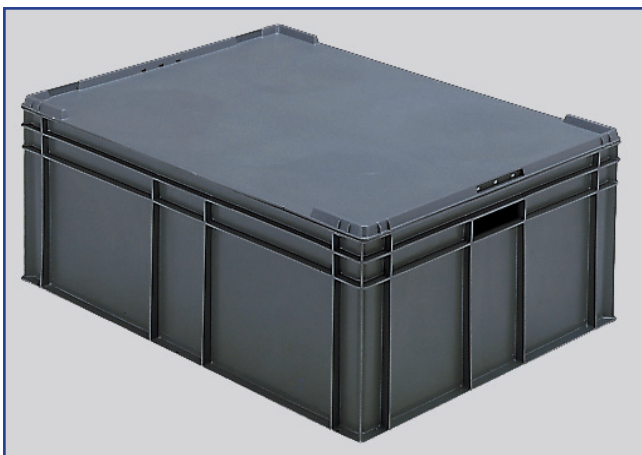

A 21135

125 Lit. Poids: 4680 gr. - coloris gris
Fond et parois pleins, poignées ajourées petit côté
ext. 800 x 600 x 319 mm
int. 755 x 555 x 295 mm