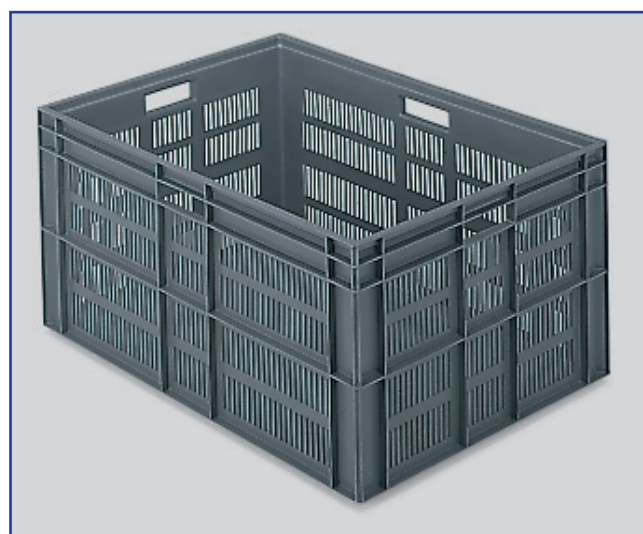

A 21164

162 Lit. Poids: 4990 gr. - coloris gris
Fond plein, parois ajourées, poignées ajourées
ext. 800 x 600 x 412 mm
int. 755 x 555 x 382 mm