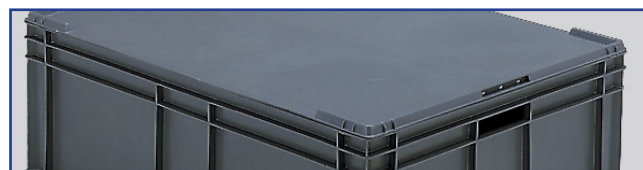

**A 61087**

Poids: 1860 gr. - coloris gris
Couvercle encastrable pour bacs 800 x 600 mm
ext. 800 x 600 x 33 mm

**A 61086**

Poids: 2260 gr. - coloris gris
Couvercle coiffant pour bacs 800 x 600 mm
ext. 809 x 607 x 48 mm