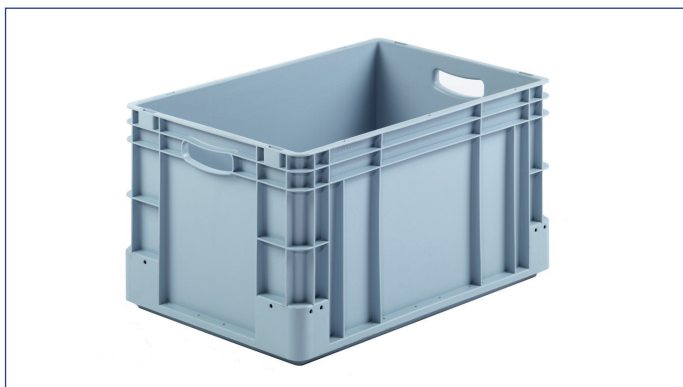

MANU-BAC®

EURO - BOX

MANUTENTION - SYSTÈMES
DE TRANSPORT ET DE STOCKAGE

BACS POUR CHARGES LOURDES

**Réf. B-3212**

ext. 300 x 200 x 120 mm
int. 267 x 167 x 110 mm
volume: 5 lit.
poids: 500 gr

**Réf. B-4312**

**Réf. B-6412**

ext. 600 x 400 x 120 mm
int. 567 x 367 x 110 mm
volume: 20 lit.
poids: 1.500 gr

**Réf. B-6418**

ext. 600 x 400 x 180 mm
int. 567 x 367 x 170 mm
volume: 30 lit.
poids: 1.850 gr

**Réf. B-6422**

ext. 600 x 400 x 220 mm
int. 567 x 367 x 210 mm
volume: 40 lit.
poids: 2.050 gr

BACS POUR CHARGES LOURDES

Réf. P-6432

ext. 600 x 400 x 320 mm
int. 567 x 367 x 310 mm
volume: 60 lit.
poids: 2.700 gr

Réf. P-6442

ext. 600 x 400 x 420 mm
int. 567 x 367 x 410 mm
volume: 80 lit.
poids: 3.200 gr

Réf. P-8622

ext. 800 x 600 x 220 mm
int. 752 x 552 x 210 mm
volume: 90 lit.
poids: 4.550 gr

Réf. P-8632

ext. 800 x 600 x 320 mm
int. 752 x 552 x 310 mm
volume: 130 lit.
poids: 5.750 gr