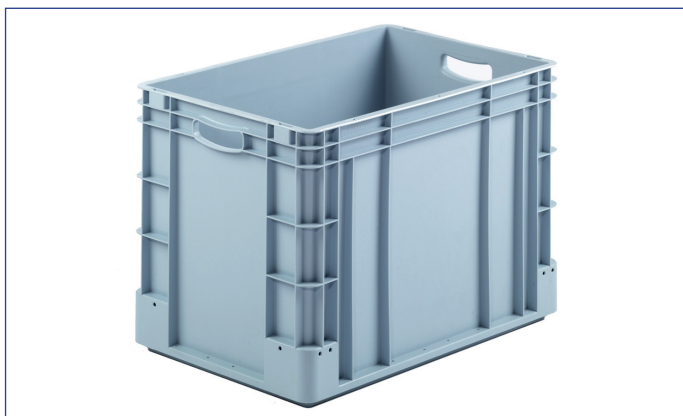

MANU-BAC®

EURO - BOX

MANUTENTION - SYSTÈMES
DE TRANSPORT ET DE STOCKAGE

BACS POUR CHARGES LOURDES

**Réf. B-3212**

ext. 300 x 200 x 120 mm
int. 267 x 167 x 110 mm
volume: 5 lit.
poids: 500 gr

**Réf. B-4312**

**Réf. B-6412**

ext. 600 x 400 x 120 mm
int. 567 x 367 x 110 mm
volume: 20 lit.
poids: 1.500 gr

**Réf. B-6418**

ext. 600 x 400 x 180 mm
int. 567 x 367 x 170 mm
volume: 30 lit.
poids: 1.850 gr

**Réf. B-6422**

ext. 600 x 400 x 220 mm
int. 567 x 367 x 210 mm
volume: 40 lit.
poids: 2.050 gr

BACS POUR CHARGES LOURDES

Réf. P-6432

ext. 600 x 400 x 320 mm
int. 567 x 367 x 310 mm
volume: 60 lit.
poids: 2.700 gr

Réf. P-6442

ext. 600 x 400 x 420 mm
int. 567 x 367 x 410 mm
volume: 80 lit.
poids: 3.200 gr

Réf. P-8622

ext. 800 x 600 x 220 mm
int. 752 x 552 x 210 mm
volume: 90 lit.
poids: 4.550 gr

Réf. P-8632

ext. 800 x 600 x 320 mm
int. 752 x 552 x 310 mm
volume: 130 lit.
poids: 5.750 gr