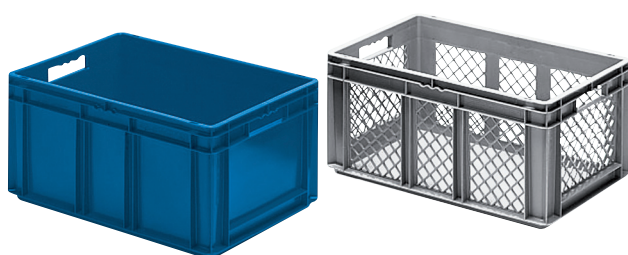

EURO STANDARD

800 x 600 x 320 mm

C: plein
M: fond plein,
parois ajourées
A: ajouré

Réf. ST-8320-C

int. 754 x 554 x 286 mm
volume: 130 lit. - poids: 5400 gr

Réf. ST-8321-M

int. 754 x 554 x 286 mm
volume: 130 lit. - poids: 4800 gr

600 x 400 x 420 mm

Réf. ST-6420-C

int. 551 x 351 x 395 mm
volume: 84 lit. - poids: 4200 gr

Réf. ST-6421-M

int. 551 x 351 x 395 mm
volume: 84 lit. - poids: 3500 gr

Réf. ST-6423-A

int. 551 x 351 x 395 mm
volume: 84 lit. - poids: 3200 gr

600 x 400 x 320 mm

Réf. ST-6320-C

int. 551 x 351 x 295 mm
volume: 64 lit. - poids: 3600 gr

Réf. ST-6321-M

int. 551 x 351 x 295 mm
volume: 64 lit. - poids: 2700 gr

Réf. ST-6323-A

int. 551 x 351 x 295 mm
volume: 64 lit. - poids: 2550 gr

600 x 400 x 285 mm

Réf. ST-6280-C

int. 551 x 351 x 260 mm
volume: 57 lit. - poids: 2800 gr

Réf. ST-6281-M

int. 551 x 351 x 260 mm
volume: 57 lit. - poids: 2500 gr

Réf. ST-6283-A

int. 551 x 351 x 260 mm
volume: 130 lit. - poids: 2225 gr