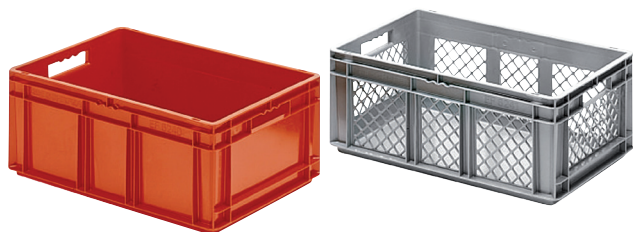

600 x 400 x 320 mm

Réf. ST-6320-C

int. 551 x 351 x 295 mm
volume: 64 lit. - poids: 3600 gr

Réf. ST-6321-M

int. 551 x 351 x 295 mm
volume: 64 lit. - poids: 2700 gr

Réf. ST-6323-A

int. 551 x 351 x 295 mm
volume: 64 lit. - poids: 2550 gr

600 x 400 x 285 mm

Réf. ST-6280-C

int. 551 x 351 x 260 mm
volume: 57 lit. - poids: 2800 gr

Réf. ST-6281-M

int. 551 x 351 x 260 mm
volume: 57 lit. - poids: 2500 gr

Réf. ST-6283-A

int. 551 x 351 x 260 mm
volume: 130 lit. - poids: 2225 gr

EURO STANDARD

600 x 400 x 240 mm

C: plein
M: fond plein,
 parois ajourées
A: ajouré

Réf. ST-6240-C
 int. 551 x 351 x 215 mm
 volume: 48 lit. - poids: 2650 gr

 **Réf. ST-6241-M**
 int. 551 x 351 x 215 mm
 volume: 48 lit. - poids: 2400 gr