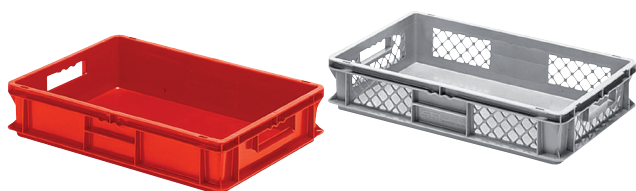

Réf. ST-6140-C
int. 551 x 351 x 113 mm
volume: 27 lit. - poids: 1800 gr

Réf. ST-6141-M
int. 551 x 351 x 113 mm
volume: 27 lit. - poids: 1500 gr

Réf. ST-6143-A
int. 551 x 351 x 113 mm
volume: 27 lit. - poids: 1425 gr

600 x 400 x 120 mm

Réf. ST-6120-C
int. 551 x 351 x 95 mm
volume: 23 lit. - poids: 1800 gr

Réf. ST-6121-M
int. 551 x 351 x 95 mm
volume: 23 lit. - poids: 1400 gr

Réf. ST-6123-A
int. 551 x 351 x 95 mm
volume: 23 lit. - poids: 1200 gr

600 x 400 x 75 mm