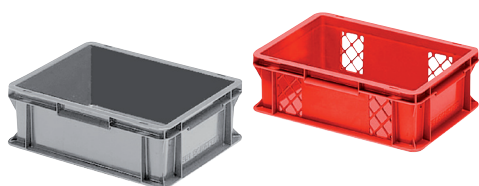

400 x 300 x 140 mm

Réf. ST-4140-C
int. 353 x 253 x 115 mm
volume: 13 lit. - poids: 1250 gr

 **Réf. ST-4141-M**
int. 353 x 253 x 115 mm
volume: 13 lit. - poids: 1000 gr

 **Réf. ST-4141-A**
int. 353 x 253 x 115 mm
volume: 13 lit. - poids: 700 gr

400 x 300 x 130 mm

Réf. ST-4130-C
int. 353 x 253 x 110 mm
volume: 12 lit. - poids: 1150 gr

 **Réf. ST-4131-M**
int. 353 x 253 x 110 mm
volume: 12 lit. - poids: 950 gr

400 x 300 x 120 mm

Réf. ST-4120-C
int. 353 x 253 x 105 mm
volume: 11 lit. - poids: 900 gr