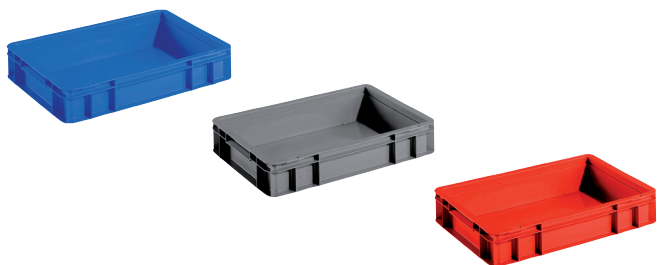

EURO STANDARD

400 x 300 x 80 mm