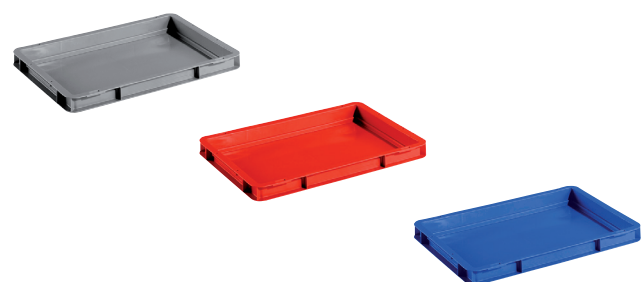

volume: 7,5 lit. - poids: 850 gr

400 x 300 x 75 mm

Réf. **ST-4070-C**

int. 355 x 255 x 60 mm

volume: 6,5 lit. - poids: 750 gr

400 x 300 x 40 mm

Réf. **ST-4040-C**

int. 355 x 255 x 27 mm