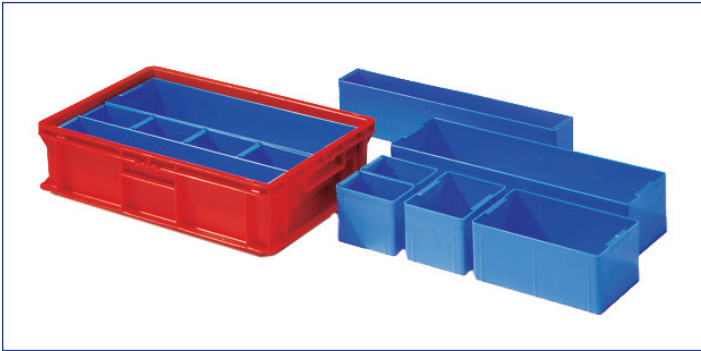

EURO - STANDARD - MODULES