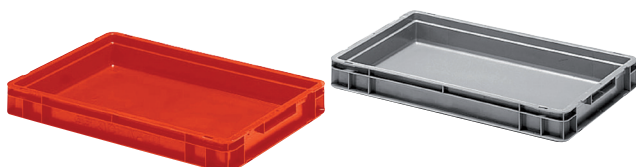

Réf. ST-6070-C
int. 551 x 351 x 60 mm
volume: 14 lit. - poids: 1150 gr