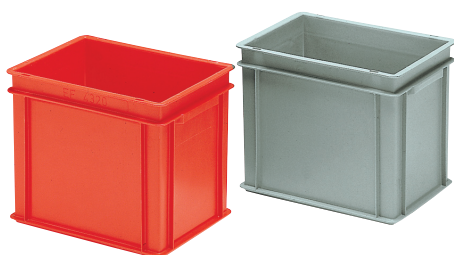

600 x 400 x 75 mm

 **Réf. ST-6070-C**
int. 551 x 351 x 60 mm
volume: 14 lit. - poids: 1150 gr

EURO STANDARD

600 x 400 x 85 mm

C: plein
M: fond plein,
parois ajourées
A: ajouré

Réf. STR-6070
cadre - poids: 900 gr

400 x 400 x 420 mm

Réf. ST-4440-C
int. 351 x 351 x 395 mm
volume: 54 lit. - poids: 3100 gr

400 x 300 x 320 mm

Réf. ST-4320-C
int. 353 x 253 x 305 mm
volume: 30 lit. - poids: 1800 gr

400 x 300 x 220 mm

Réf. ST-4220-C
int. 353 x 253 x 195 mm
volume: 20 lit. - poids: 1350 gr