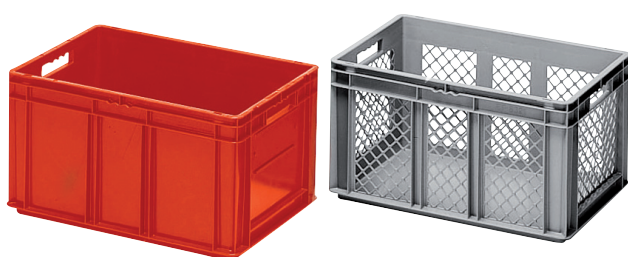

EURO STANDARD

800 x 600 x 320 mm

C: plein
M: fond plein,
parois ajourées
A: ajouré

Réf. ST-8320-C

int. 754 x 554 x 286 mm
volume: 130 lit. - poids: 5400 gr

Réf. ST-8321-M

int. 754 x 554 x 286 mm
volume: 130 lit. - poids: 4800 gr

600 x 400 x 420 mm

Réf. ST-6420-C

int. 551 x 351 x 395 mm
volume: 84 lit. - poids: 4200 gr

Réf. ST-6421-M

int. 551 x 351 x 395 mm
volume: 84 lit. - poids: 3500 gr

Réf. ST-6423-A

int. 551 x 351 x 395 mm
volume: 84 lit. - poids: 3200 gr

600 x 400 x 320 mm

Réf. ST-6320-C

int. 551 x 351 x 295 mm
volume: 64 lit. - poids: 3600 gr

Réf. ST-6321-M

int. 551 x 351 x 295 mm
volume: 64 lit. - poids: 2700 gr

Réf. ST-6323-A

int. 551 x 351 x 295 mm
volume: 64 lit. - poids: 2550 gr

600 x 400 x 285 mm

Réf. ST-6280-C

int. 551 x 351 x 260 mm
volume: 57 lit. - poids: 2800 gr

Réf. ST-6281-M

int. 551 x 351 x 260 mm
volume: 57 lit. - poids: 2500 gr

Réf. ST-6283-A

int. 551 x 351 x 260 mm
volume: 130 lit. - poids: 2225 gr