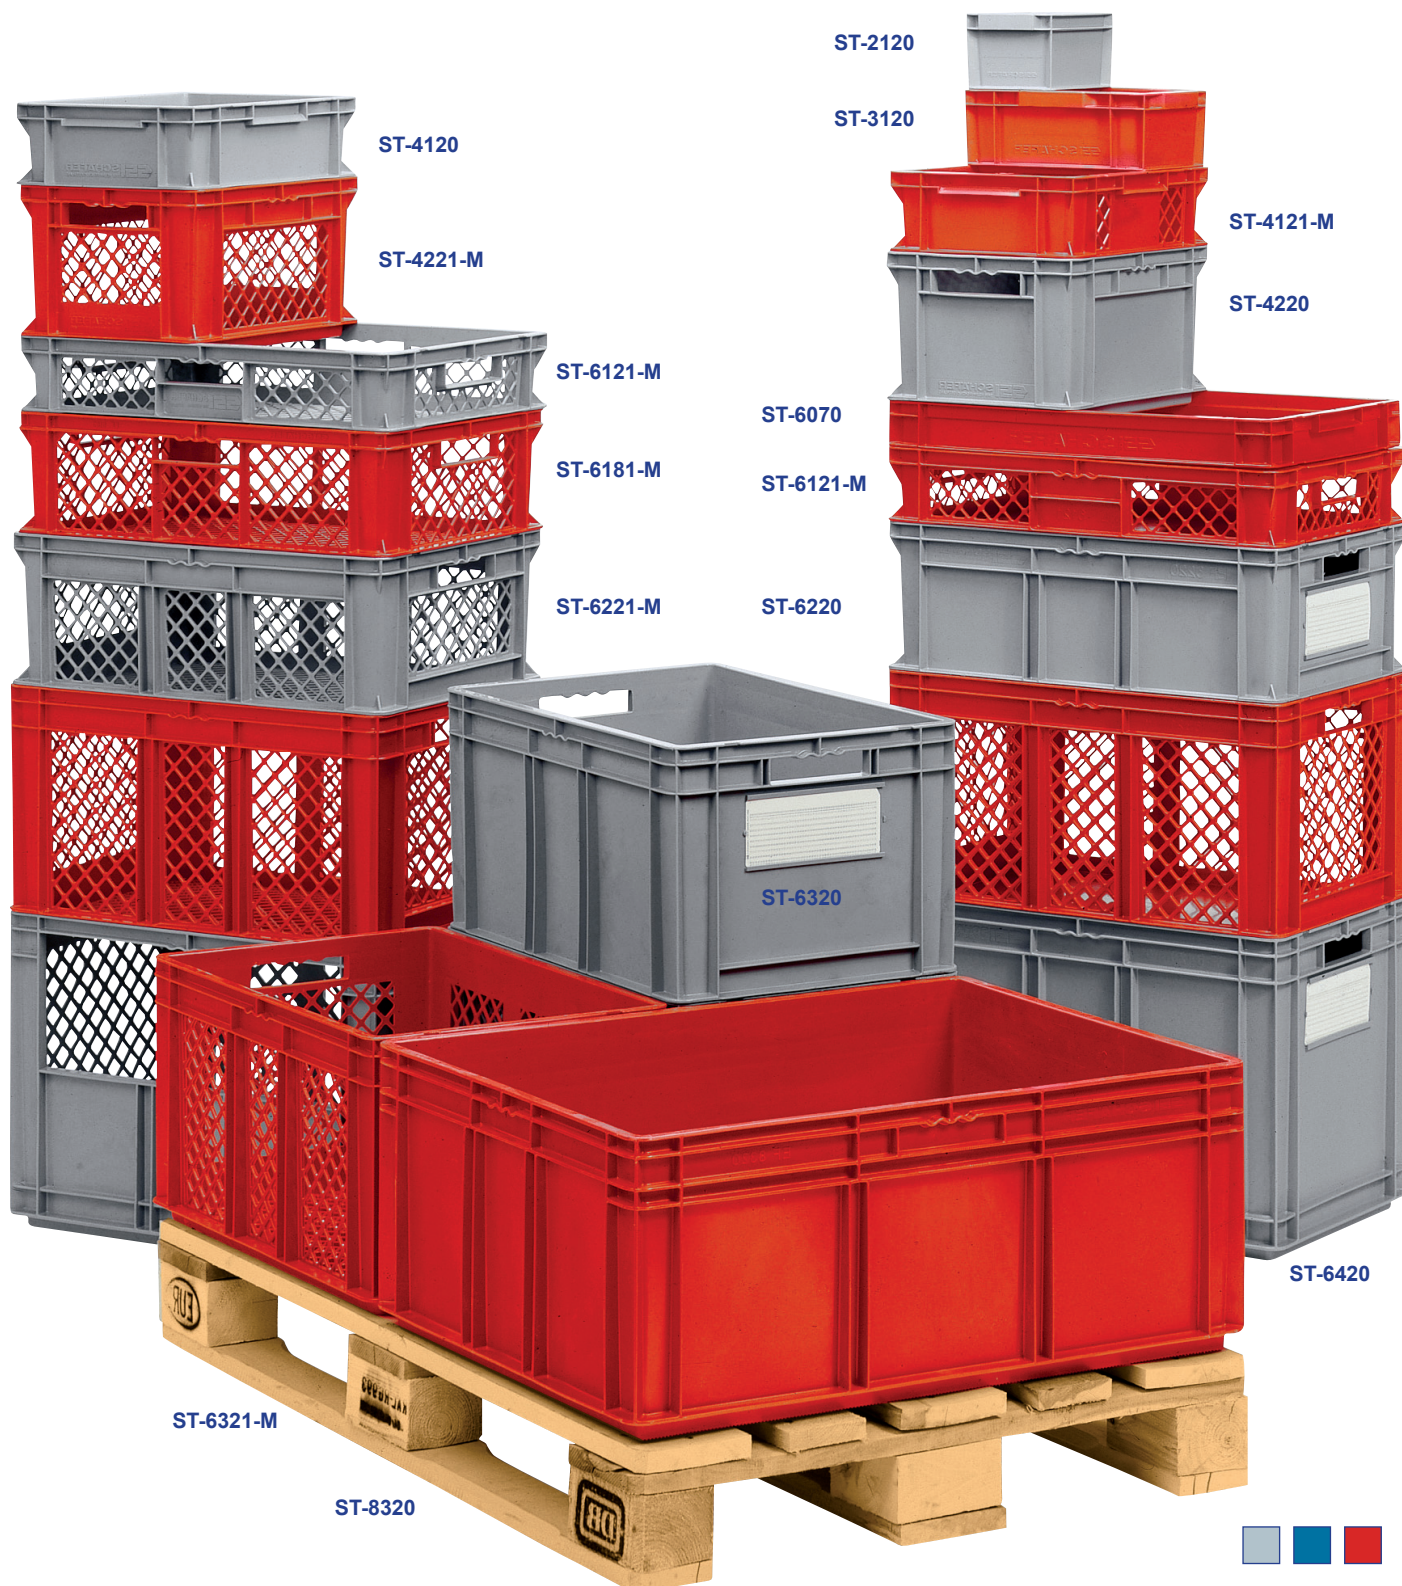

MANU-BAC®

EURO - STANDARD

MANUTENTION - SYSTÈMES
DE TRANSPORT ET DE STOCKAGE

EURO - STANDARD

Les bacs **EURO-STANDARD** sont réalisés en polyéthylène basse pression, compatible alimentaire. Ils résistent aux huiles, graisses, bases, solvants et la plupart des acides. Ils résistent également aux températures de -20° à $+80^{\circ}$, sans la moindre déformation. Livrables en trois couleurs et à quelques modèles près, en trois versions; fond et parois pleins, fond plein et parois ajourées, et fond et parois ajourés (voir pages suivantes)

EURO STANDARD

800 x 600 x 320 mm

C: plein
M: fond plein,
parois ajourées
A: ajouré

Réf. ST-8320-C

int. 754 x 554 x 286 mm
volume: 130 lit. - poids: 5400 gr

Réf. ST-8321-M

int. 754 x 554 x 286 mm
volume: 130 lit. - poids: 4800 gr

600 x 400 x 420 mm

Réf. ST-6420-C

int. 551 x 351 x 395 mm
volume: 84 lit. - poids: 4200 gr

Réf. ST-6421-M

int. 551 x 351 x 395 mm
volume: 84 lit. - poids: 3500 gr

Réf. ST-6423-A

int. 551 x 351 x 395 mm
volume: 84 lit. - poids: 3200 gr

600 x 400 x 320 mm

Réf. ST-6320-C

int. 551 x 351 x 295 mm
volume: 64 lit. - poids: 3600 gr

Réf. ST-6321-M

int. 551 x 351 x 295 mm
volume: 64 lit. - poids: 2700 gr

Réf. ST-6323-A

int. 551 x 351 x 295 mm
volume: 64 lit. - poids: 2550 gr