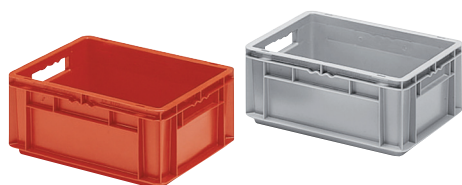

EURO STANDARD

400 x 300 x 170 mm