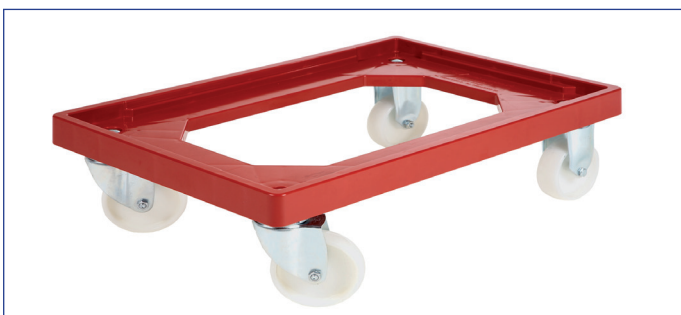

Réf. STD-86
couvercle 800x600 mm

Couvercle à
scharnière

Couvercle avec
plomb

Couvercle avec
crochet

EURO - STANDARD - DOLLY

voir folder
DOLLY - ROLLERS

EURO - STANDARD - SPECIAL

**STK - FIXATION DES COINS
POUR UN GERBAGE STABLE**