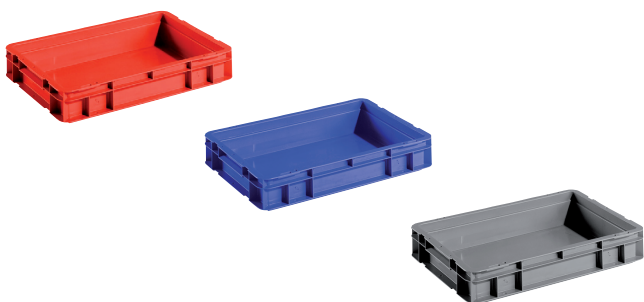

Réf. **ST-4080-C**

int. 355 x 255 x 67 mm

volume: 7,5 lit. - poids: 850 gr

400 x 300 x 75 mm