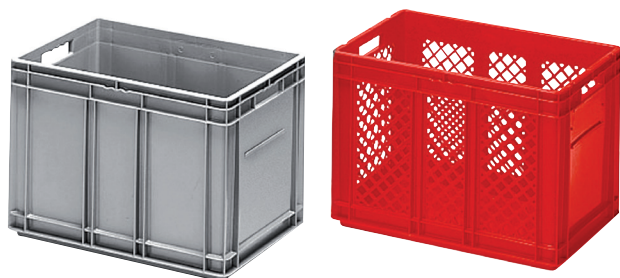

MANU-BAC®

EURO - STANDARD

MANUTENTION - SYSTÈMES
DE TRANSPORT ET DE STOCKAGE

EURO - STANDARD

Les bacs **EURO-STANDARD** sont réalisés en polyéthylène basse pression, compatible alimentaire. Ils résistent aux huiles, graisses, bases, solvants et la plupart des acides. Ils résistent également aux températures de -20° à $+80^{\circ}$, sans la moindre déformation. Livrables en trois couleurs et à quelques modèles près, en trois versions; fond et parois pleins, fond plein et parois ajourées, et fond et parois ajourés (voir pages suivantes)

EURO STANDARD

800 x 600 x 320 mm

C: plein
M: fond plein,
parois ajourées
A: ajouré

Réf. ST-8320-C

int. 754 x 554 x 286 mm
volume: 130 lit. - poids: 5400 gr

Réf. ST-8321-M

int. 754 x 554 x 286 mm
volume: 130 lit. - poids: 4800 gr

600 x 400 x 420 mm

Réf. ST-6420-C

int. 551 x 351 x 395 mm
volume: 84 lit. - poids: 4200 gr

Réf. ST-6421-M

int. 551 x 351 x 395 mm
volume: 84 lit. - poids: 3500 gr

Réf. ST-6423-A

int. 551 x 351 x 395 mm
volume: 84 lit. - poids: 3200 gr

600 x 400 x 320 mm

Réf. ST-6320-C

int. 551 x 351 x 295 mm
volume: 64 lit. - poids: 3600 gr

Réf. ST-6321-M

int. 551 x 351 x 295 mm
volume: 64 lit. - poids: 2700 gr

Réf. ST-6323-A

int. 551 x 351 x 295 mm
volume: 64 lit. - poids: 2550 gr