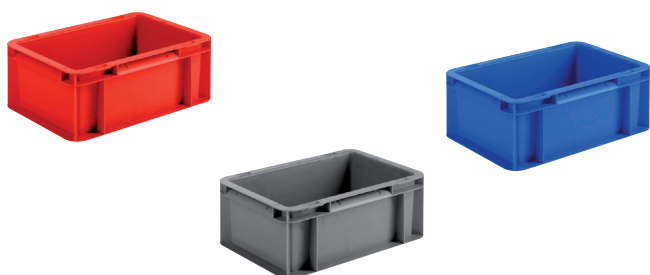

Réf. ST-3170-C
int. 252 x 152 x 147 mm
volume: 6,5 lit. - poids: 700 gr

300 x 200 x 117 mm