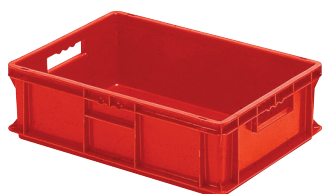

 **Réf. ST-6223-A**
 int. 551 x 351 x 195 mm
 volume: 44 lit. - poids: 1950 gr

600 x 400 x 180 mm

Réf. ST-6180-C
 int. 551 x 351 x 155 mm
 volume: 35 lit. - poids: 2000 gr

 **Réf. ST-6181-M**
 int. 551 x 351 x 155 mm
 volume: 35 lit. - poids: 1750 gr

 **Réf. ST-6183-A**
 int. 551 x 351 x 155 mm
 volume: 35 lit. - poids: 1450 gr

600 x 400 x 170 mm

 **Réf. ST-6170-C**
 int. 551 x 351 x 145 mm
 volume: 32 lit. - poids: 1900 gr

EURO STANDARD

600 x 400 x 150 mm