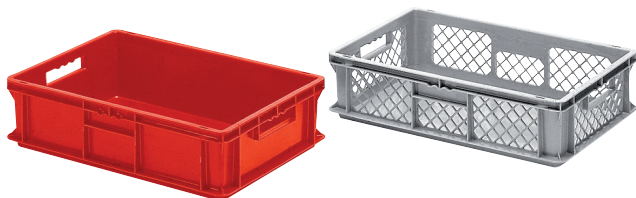

 **Réf. ST-6223-A**
 int. 551 x 351 x 195 mm
 volume: 44 lit. - poids: 1950 gr

600 x 400 x 180 mm

Réf. ST-6180-C
 int. 551 x 351 x 155 mm
 volume: 35 lit. - poids: 2000 gr

 **Réf. ST-6181-M**
 int. 551 x 351 x 155 mm
 volume: 35 lit. - poids: 1750 gr

 **Réf. ST-6183-A**
 int. 551 x 351 x 155 mm
 volume: 35 lit. - poids: 1450 gr

600 x 400 x 170 mm

 **Réf. ST-6170-C**
 int. 551 x 351 x 145 mm
 volume: 32 lit. - poids: 1900 gr

EURO STANDARD

600 x 400 x 150 mm

C: plein
M: fond plein,
parois ajourées
A: ajouré

Réf. ST-6150-C
int. 551 x 351 x 127 mm
volume: 30 lit. - poids: 2950 gr

 **Réf. ST-6151-M**
int. 551 x 351 x 127 mm
volume: 30 lit. - poids: 1600 gr

 **Réf. ST-6153-A**
int. 551 x 351 x 127 mm
volume: 30 lit. - poids: 1300 gr