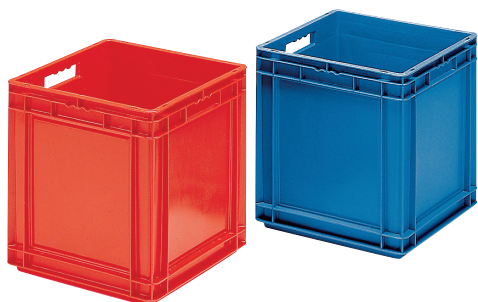

EURO STANDARD

600 x 400 x 85 mm

C: plein
M: fond plein,
parois ajourées
A: ajouré

Réf. STR-6070
cadre - poids: 900 gr

400 x 400 x 420 mm