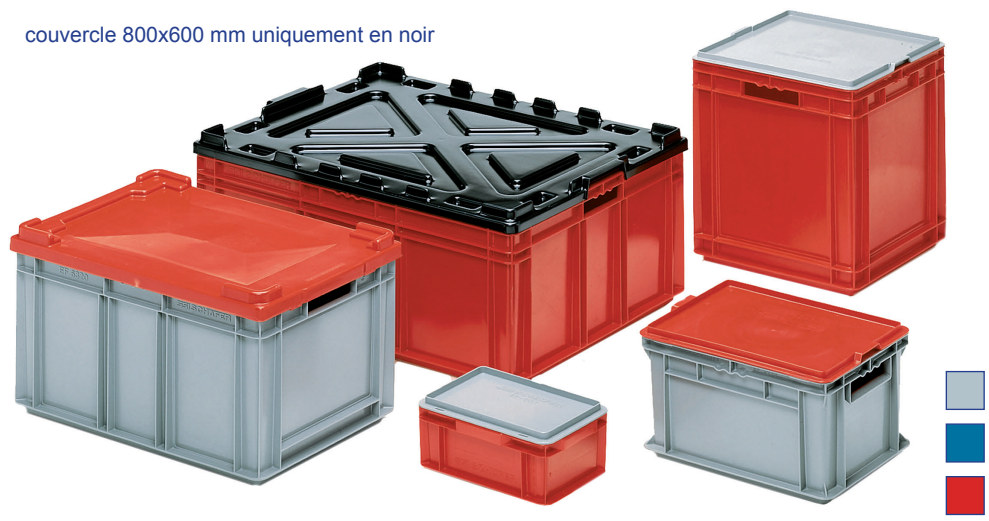

EURO - STANDARD - COUVERCLES

couvercle 800x600 mm uniquement en noir

Réf. STD-21
couvercle 200x150 mm

Réf. STD-32
couvercle 300x200 mm

Réf. STD-43
couvercle 400x300 mm

Réf. STD-44
couvercle 400x400 mm

Réf. STD-64
couvercle 600x400 mm

Réf. STD-86
couvercle 800x600 mm