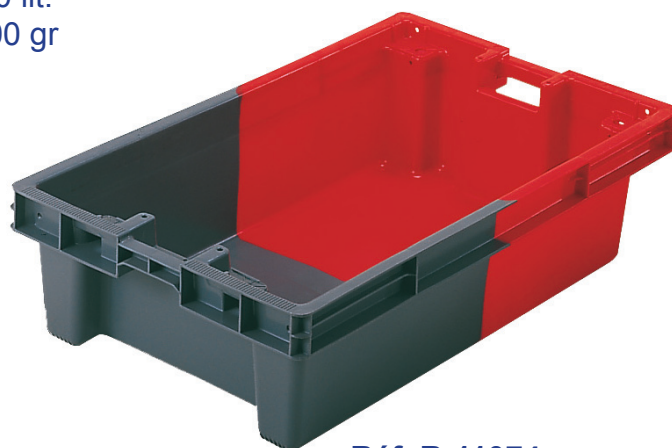

**R-3170**

couverture
 poids: 1000 gr

BACS GERBABLES & EMBOITABLES

Réf. R-3171

ext. 800 x 600 x 220 mm
int. 680 x 540 x 215 mm
volume: 80 lit.
poids: 4400 gr

Réf. R-3174

ext. 800 x 600 x 330 mm
int. 680 x 540 x 320 mm
volume: 110 lit.
poids: 4500 gr

couvrecl
poids: 2700 gr

BACS GERBABLES & EMBOITABLES

**Réf. R-6414**

ext. 600 x 400 x 155 mm
int. 560 x 355 x 143 mm
volume: 24 lit.
poids: 1500 gr

**Réf. R-6421**

ext. 600 x 400 x 205 mm
int. 565 x 365 x 285 mm
volume: 30 lit.
poids: 2100 gr

**Réf. R-12030**

ext. 800 x 450 x 150 mm
int. 620 x 370 x 115 mm
volume: 30 lit.
poids: 2500 gr

**Réf. R-11060**

ext. 800 x 450 x 270 mm
int. 620 x 370 x 230 mm
volume: 60 lit.
poids: 3680 gr

**Réf. R-11074**

ext. 890 x 560 x 235 mm
int. 695 x 475 x 200 mm
volume: 75 lit.
poids: 4150 gr

BACS GERBABLES & EMBOITABLES

600 X 400 MM

Réf. R-6422

ext. 600 x 400 x 210 mm
int. 535 x 340 x 195 mm
volume: 35 lit.
poids: 2050 gr