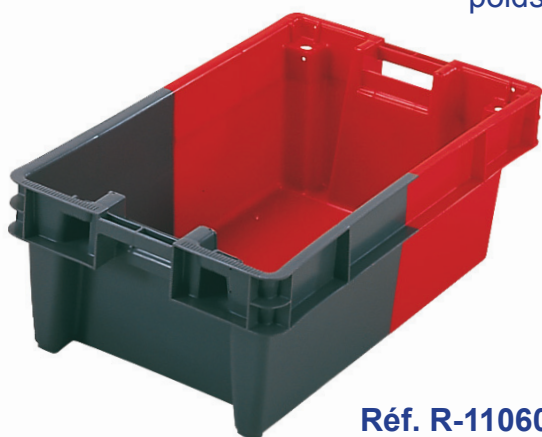

**R-3170**

couverture
 poids: 1000 gr

BACS GERBABLES & EMBOITABLES

Réf. R-3171

ext. 800 x 600 x 220 mm
int. 680 x 540 x 215 mm
volume: 80 lit.
poids: 4400 gr

Réf. R-3174

ext. 800 x 600 x 330 mm
int. 680 x 540 x 320 mm
volume: 110 lit.
poids: 4500 gr

couvrecl
poids: 2700 gr

BACS GERBABLES & EMBOITABLES

**Réf. R-6414**

ext. 600 x 400 x 155 mm
int. 560 x 355 x 143 mm
volume: 24 lit.
poids: 1500 gr

**Réf. R-6421**

ext. 600 x 400 x 205 mm
int. 565 x 365 x 285 mm
volume: 30 lit.
poids: 2100 gr

**Réf. R-12030**

ext. 800 x 450 x 150 mm
int. 620 x 370 x 115 mm
volume: 30 lit.
poids: 2500 gr

**Réf. R-11060**

ext. 800 x 450 x 270 mm
int. 620 x 370 x 230 mm
volume: 60 lit.
poids: 3680 gr

**Réf. R-11074**

ext. 890 x 560 x 235 mm
int. 695 x 475 x 200 mm
volume: 75 lit.
poids: 4150 gr

BACS GERBABLES & EMBOITABLES

600 X 400 MM

Réf. R-6422

ext. 600 x 400 x 210 mm
int. 535 x 340 x 195 mm
volume: 35 lit.
poids: 2050 gr