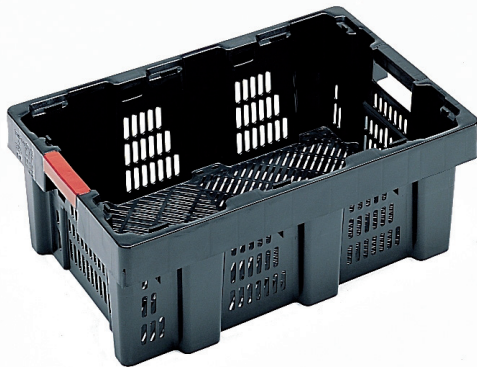

couvrecl
poids: 2700 gr

BACS GERBABLES & EMBOITABLES

**Réf. R-6414**

ext. 600 x 400 x 155 mm
int. 560 x 355 x 143 mm
volume: 24 lit.
poids: 1500 gr

**Réf. R-6421**

ext. 600 x 400 x 205 mm
int. 565 x 365 x 285 mm
volume: 30 lit.
poids: 2100 gr

**Réf. R-12030**

ext. 800 x 450 x 150 mm
int. 620 x 370 x 115 mm
volume: 30 lit.
poids: 2500 gr

**Réf. R-11060**

ext. 800 x 450 x 270 mm
int. 620 x 370 x 230 mm
volume: 60 lit.
poids: 3680 gr

**Réf. R-11074**

ext. 890 x 560 x 235 mm
int. 695 x 475 x 200 mm
volume: 75 lit.
poids: 4150 gr

BACS GERBABLES & EMBOITABLES

600 X 400 MM

Réf. R-6422

ext. 600 x 400 x 210 mm
int. 535 x 340 x 195 mm
volume: 35 lit.
poids: 2050 gr