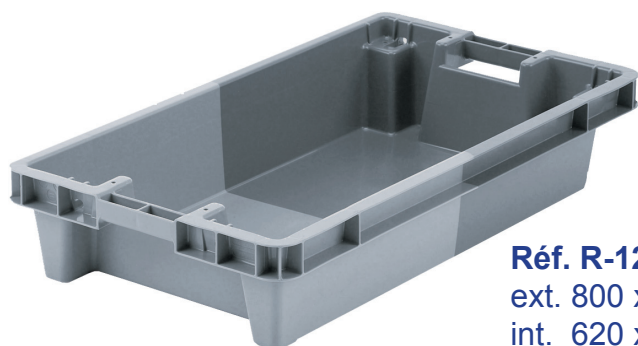

**R-3170**

couverture
 poids: 1000 gr

BACS GERBABLES & EMBOITABLES

Réf. R-3171

ext. 800 x 600 x 220 mm
int. 680 x 540 x 215 mm
volume: 80 lit.
poids: 4400 gr

Réf. R-3174

ext. 800 x 600 x 330 mm
int. 680 x 540 x 320 mm
volume: 110 lit.
poids: 4500 gr

couvrecl
poids: 2700 gr

BACS GERBABLES & EMBOITABLES

**Réf. R-6414**

ext. 600 x 400 x 155 mm
int. 560 x 355 x 143 mm
volume: 24 lit.
poids: 1500 gr

**Réf. R-6421**

ext. 600 x 400 x 205 mm
int. 565 x 365 x 285 mm
volume: 30 lit.
poids: 2100 gr

**Réf. R-12030**

ext. 800 x 450 x 150 mm
int. 620 x 370 x 115 mm
volume: 30 lit.
poids: 2500 gr

**Réf. R-11060**

ext. 800 x 450 x 270 mm
int. 620 x 370 x 230 mm
volume: 60 lit.
poids: 3680 gr

**Réf. R-11074**

ext. 890 x 560 x 235 mm
int. 695 x 475 x 200 mm
volume: 75 lit.
poids: 4150 gr

BACS GERBABLES & EMBOITABLES

600 X 400 MM

Réf. R-6422

ext. 600 x 400 x 210 mm
int. 535 x 340 x 195 mm
volume: 35 lit.
poids: 2050 gr