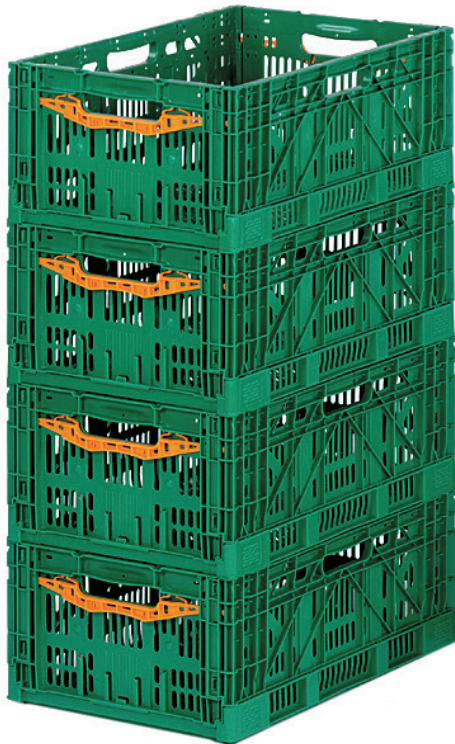

MANU-BAC®

FOLD

**MANUTENTION - SYSTÈMES
DE TRANSPORT ET DE STOCKAGE**

BACS PLIABLES

300 X 200 MM
400 X 300 MM
600 X 400 MM
800 X 600 MM

Réf.	externe en mm	hauteur replié	volume	description
300 x 200 mm				
FD-3222-0	300 x 200 x 220	79 mm	10 L.	sans couvercle
FD-3222-1	300 x 200 x 220	79 mm	10 L.	avec couvercle
400 x 300 mm				
FD-4322-0	400 x 300 x 220	79 mm	20 L.	sans couvercle
FD-4322-1	400 x 300 x 220	79 mm	20 L.	avec couvercle
FD-4332-0	400 x 300 x 320	79 mm	30 L.	sans couvercle
FD-4332-1	400 x 300 x 320	79 mm	30 L.	avec couvercle
600 x 400 mm				
FD-6422-0	600 x 400 x 220	79 mm	45 L.	sans couvercle
FD-6422-1	600 x 400 x 220	79 mm	45 L.	avec couvercle
FD-6428-0	600 x 400 x 280	79 mm	55 L.	sans couvercle
FD-6428-1	600 x 400 x 280	79 mm	55 L.	avec couvercle
FD-6432-0	600 x 400 x 320	79 mm	65 L.	sans couvercle
FD-6432-1	600 x 400 x 320	79 mm	65 L.	avec couvercle
FD-6442-0	600 x 400 x 420	79 mm	85 L.	sans couvercle
FD-6442-1	600 x 400 x 420	79 mm	85 L.	avec couvercle
800 x 600 mm				
FD-8645-0	800 x 600 x 450	79 mm	135 L.	sans couvercle
FD-8645-1	800 x 600 x 450	79 mm	135 L.	avec couvercle

BACS PLIABLES

Réf. FD-6416

ext. 600 x 400 x 165 mm
int. 565 x 565 x 160 mm
hauteur replié: 50 mm
volume: 34 lit.
poids: 1700 gr

Réf. FD-6423

ext. 600 x 400 x 230 mm
int. 565 x 365 x 225 mm
hauteur replié: 50 mm
volume: 46 lit.
poids: 2000 gr