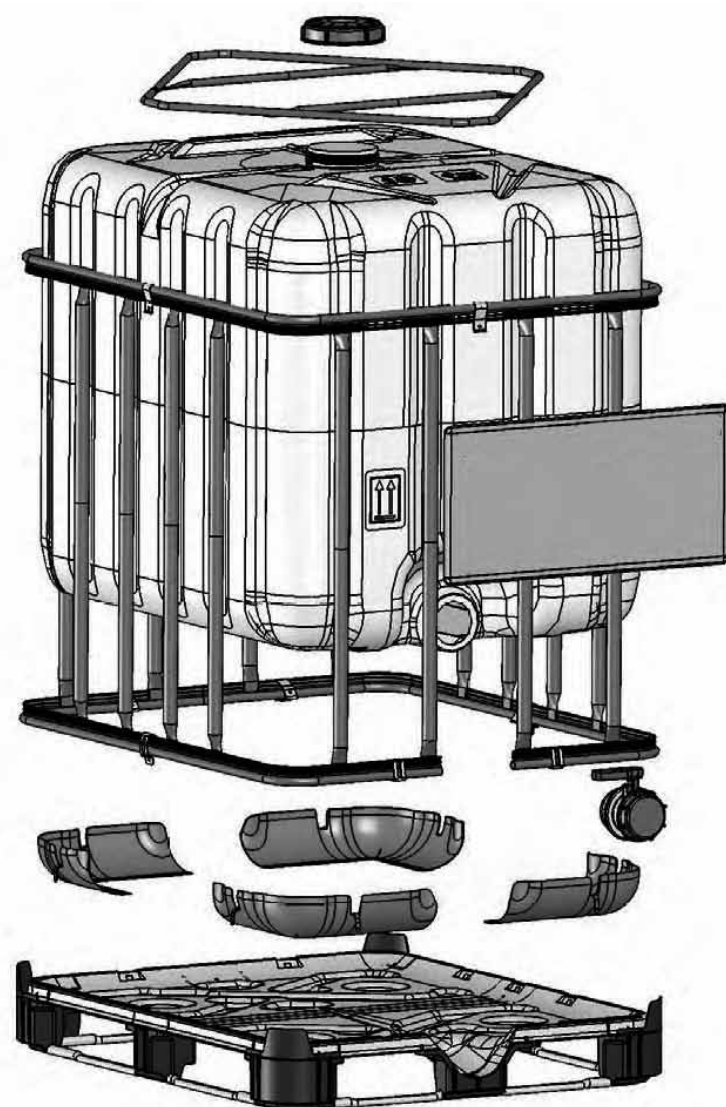

MANU-BAC®

IBC CONTENEURS FUTS - JERRY-CANS

MANUTENTION - SYSTÈMES
DE TRANSPORT ET DE STOCKAGE

IBC-CONTENEURS - 1000 L.

IBC-CONTENEURS - 1000 L.

SUR PALETTE EN BOIS

IBC-1000H

1200 x 1000 x 1175 mm - 1000 Lit.
Diamètre couvercle: Ø 225 mm
Sur palette en bois

IBC-1000H-UN

1200 x 1000 x 1175 mm - 1000 Lit.
Diamètre couvercle: Ø 150 mm
Sur palette en bois

SUR PALETTE PLASTIQUE

IBC-1000P

1200 x 1000 x 1175 mm - 1000 Lit.
Diamètre couvercle: Ø 225 mm
Sur palette en plastique

IBC-1000P-UN

1200 x 1000 x 1175 mm - 1000 Lit.
Diamètre couvercle: Ø 150 mm
Sur palette en plastique

SUR PALETTE EN METAL

IBC-1000M

1200 x 1000 x 1175 mm - 1000 Lit.
Diamètre couvercle: Ø 225 mm
Sur palette en métal

IBC-1000M-UN

1200 x 1000 x 1175 mm - 1000 Lit.
Diamètre couvercle: Ø 150 mm
Sur palette en métal

FUTS A COUVERCLE - de 30 à 220 L.

Réf.	Lit.	Dimensions	Ouverture	Poign.	Coloris	P/Palet	Emballage
D-30-UN-B	30	Ø 35 x h 46 cm	Ø 25 cm	x	bleu	48	1
D-60-UN-B	60	Ø 40 x h 61 cm	Ø 32 cm	x	bleu	24	1
D-60-UN-R	60	Ø 40 x h 61 cm	Ø 32 cm	x	noir	24	1
D-120-UN-B	120	Ø 50 x h 80 cm	Ø 39 cm	-	bleu	15	1
D-120-UN-R	120	Ø 50 x h 80 cm	Ø 39 cm	-	noir	15	1
D-220-UN-B	220	Ø 58 x h 92 cm	Ø 46 cm	-	bleu	12	1
D-220-UN-R	220	Ø 58 x h 92 cm	Ø 46 cm	-	noir	12	1