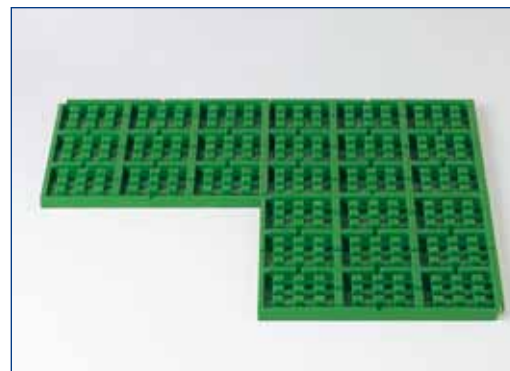

SYSTÈMES DE RÉTENTIONS - MILIEU

R61 950 - Dalle de rétention
Volume de rétention: 3 lit.
Ext. 508 x 508 x 30 mm
Charge statique: 2500 kg
Poids: 1,4 kg
Coloris: vert