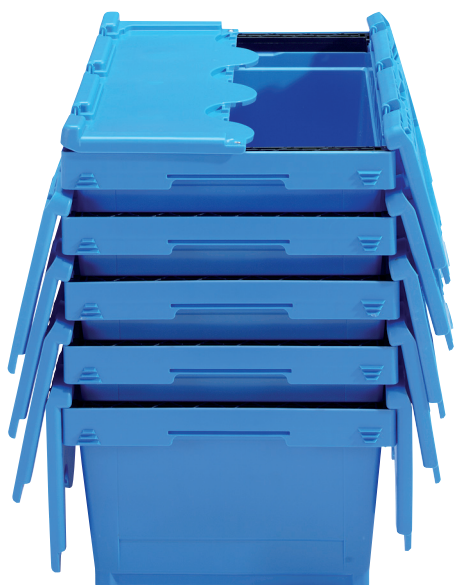

GERBABLE & EMBOÎTABLE
AVEC ÉTRIERS

-
COUVERCLE À POSER

GERBABLE &
EMBOÎTABLE
AVEC COUVERCLE

43-D

64-D

84-D

CONIQUE
-
EMBOÎTABLE À VIDE
GERBABLE SUR COUVERCLE

Réf.	extern en mm	intern en mm	volume	description
ETK-4322	400 x 300 x 223	320 x 240 x 208	20 Lit.	conique, emboîtable à vide
43-D	400 x 300 x 15	-	-	couvercle à poser
ETK-6417	600 x 400 x 173	505 x 335 x 157	30 Lit.	conique, emboîtable à vide
ETK-6422	600 x 400 x 223	505 x 335 x 207	40 Lit.	conique, emboîtable à vide
ETK-6427	600 x 400 x 273	505 x 335 x 257	50 Lit.	conique, emboîtable à vide
ETK-6432	600 x 400 x 323	505 x 335 x 307	60 Lit.	conique, emboîtable à vide
ETK-6442	600 x 400 x 423	505 x 335 x 407	70 Lit.	conique, emboîtable à vide
64-D	600 x 400 x 15	-	-	couvercle à poser
ETK-8632	800 x 400 x 323	705 x 335 x 307	80 Lit.	conique, emboîtable à vide
86-D	800 x 400 x 15	-	-	couvercle à poser

Voir folder **DOLLY & ROLLERS**

**GERBABLE & EMBOÎTABLE
AVEC ÉTRIERS**
-
COUVERCLE À POSER

Réf.	extern en mm	intern en mm	volume	description
ETB-4322	400 x 300 x 223	320 x 240 x 208	20 Lit.	avec étriers
43-D	400 x 300 x 15	-	-	couvercle à poser
ETB-6417	600 x 400 x 173	505 x 335 x 157	30 Lit.	avec étriers
ETB-6422	600 x 400 x 223	505 x 335 x 207	40 Lit.	avec étriers
ETB-6427	600 x 400 x 273	505 x 335 x 257	50 Lit.	avec étriers
ETB-6432	600 x 400 x 323	505 x 335 x 307	60 Lit.	avec étriers
ETB-6442	600 x 400 x 423	505 x 335 x 407	70 Lit.	avec étriers
64-D	600 x 400 x 15	-	-	couvercle à poser
ETB-8632	800 x 400 x 323	705 x 335 x 307	80 Lit.	avec étriers
86-D	800 x 400 x 15	-	-	couvercle à poser