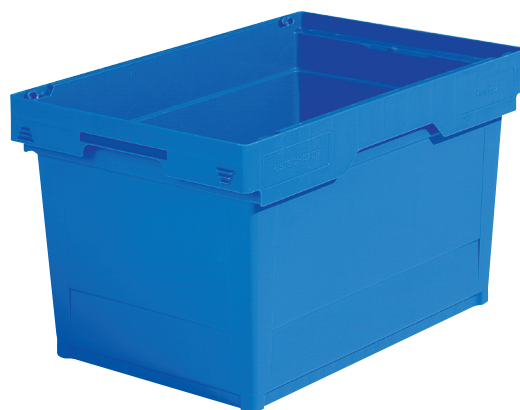

MANU-BAC®

TRIPLE

**MANUTENTION - SYSTÈMES
DE TRANSPORT ET DE STOCKAGE**

UNE SÉRIE DE BACS

-

TROIS MODES D'UTILISATION

CONIQUE

-
EMBOÎTABLE À VIDE
GERBABLE SUR COUVERCLE

GERBABLE & EMBOÎTABLE
AVEC ÉTRIERS

-
COUVERCLE À POSER

GERBABLE &
EMBOÎTABLE
AVEC COUVERCLE

43-D

64-D

84-D

CONIQUE
-
EMBOÎTABLE À VIDE
GERBABLE SUR COUVERCLE

Réf.	extern en mm	intern en mm	volume	description
ETK-4322	400 x 300 x 223	320 x 240 x 208	20 Lit.	conique, emboîtable à vide
43-D	400 x 300 x 15	-	-	couvercle à poser
ETK-6417	600 x 400 x 173	505 x 335 x 157	30 Lit.	conique, emboîtable à vide
ETK-6422	600 x 400 x 223	505 x 335 x 207	40 Lit.	conique, emboîtable à vide
ETK-6427	600 x 400 x 273	505 x 335 x 257	50 Lit.	conique, emboîtable à vide
ETK-6432	600 x 400 x 323	505 x 335 x 307	60 Lit.	conique, emboîtable à vide
ETK-6442	600 x 400 x 423	505 x 335 x 407	70 Lit.	conique, emboîtable à vide
64-D	600 x 400 x 15	-	-	couvercle à poser
ETK-8632	800 x 400 x 323	705 x 335 x 307	80 Lit.	conique, emboîtable à vide
86-D	800 x 400 x 15	-	-	couvercle à poser

Voir folder **DOLLY & ROLLERS**

**GERBABLE & EMBOÎTABLE
AVEC ÉTRIERS**
-
COUVERCLE À POSER

Réf.	extern en mm	intern en mm	volume	description
ETB-4322	400 x 300 x 223	320 x 240 x 208	20 Lit.	avec étriers
43-D	400 x 300 x 15	-	-	couvercle à poser
ETB-6417	600 x 400 x 173	505 x 335 x 157	30 Lit.	avec étriers
ETB-6422	600 x 400 x 223	505 x 335 x 207	40 Lit.	avec étriers
ETB-6427	600 x 400 x 273	505 x 335 x 257	50 Lit.	avec étriers
ETB-6432	600 x 400 x 323	505 x 335 x 307	60 Lit.	avec étriers
ETB-6442	600 x 400 x 423	505 x 335 x 407	70 Lit.	avec étriers
64-D	600 x 400 x 15	-	-	couvercle à poser
ETB-8632	800 x 400 x 323	705 x 335 x 307	80 Lit.	avec étriers
86-D	800 x 400 x 15	-	-	couvercle à poser