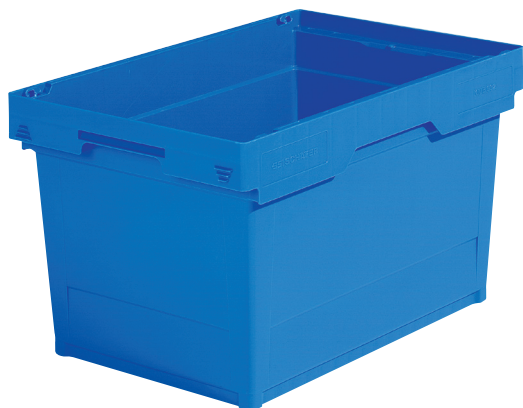

MANU-BAC®

TRIPLE

**MANUTENTION - SYSTÈMES
DE TRANSPORT ET DE STOCKAGE**

UNE SÉRIE DE BACS

-

TROIS MODES D'UTILISATION

CONIQUE

-
EMBOÎTABLE À VIDE
GERBABLE SUR COUVERCLE

GERBABLE & EMBOÎTABLE
AVEC ÉTRIERS

-
COUVERCLE À POSER

GERBABLE &
EMBOÎTABLE
AVEC COUVERCLE

43-D

64-D

84-D

CONIQUE
-
EMBOÎTABLE À VIDE
GERBABLE SUR COUVERCLE

Réf.	extern en mm	intern en mm	volume	description
ETK-4322	400 x 300 x 223	320 x 240 x 208	20 Lit.	conique, emboîtable à vide
43-D	400 x 300 x 15	-	-	couvercle à poser
ETK-6417	600 x 400 x 173	505 x 335 x 157	30 Lit.	conique, emboîtable à vide
ETK-6422	600 x 400 x 223	505 x 335 x 207	40 Lit.	conique, emboîtable à vide
ETK-6427	600 x 400 x 273	505 x 335 x 257	50 Lit.	conique, emboîtable à vide
ETK-6432	600 x 400 x 323	505 x 335 x 307	60 Lit.	conique, emboîtable à vide
ETK-6442	600 x 400 x 423	505 x 335 x 407	70 Lit.	conique, emboîtable à vide
64-D	600 x 400 x 15	-	-	couvercle à poser
ETK-8632	800 x 400 x 323	705 x 335 x 307	80 Lit.	conique, emboîtable à vide
86-D	800 x 400 x 15	-	-	couvercle à poser

Voir folder **DOLLY & ROLLERS**

**GERBABLE & EMBOÎTABLE
AVEC ÉTRIERS**
-
COUVERCLE À POSER

Réf.	extern en mm	intern en mm	volume	description
ETB-4322	400 x 300 x 223	320 x 240 x 208	20 Lit.	avec étriers
43-D	400 x 300 x 15	-	-	couvercle à poser
ETB-6417	600 x 400 x 173	505 x 335 x 157	30 Lit.	avec étriers
ETB-6422	600 x 400 x 223	505 x 335 x 207	40 Lit.	avec étriers
ETB-6427	600 x 400 x 273	505 x 335 x 257	50 Lit.	avec étriers
ETB-6432	600 x 400 x 323	505 x 335 x 307	60 Lit.	avec étriers
ETB-6442	600 x 400 x 423	505 x 335 x 407	70 Lit.	avec étriers
64-D	600 x 400 x 15	-	-	couvercle à poser
ETB-8632	800 x 400 x 323	705 x 335 x 307	80 Lit.	avec étriers
86-D	800 x 400 x 15	-	-	couvercle à poser